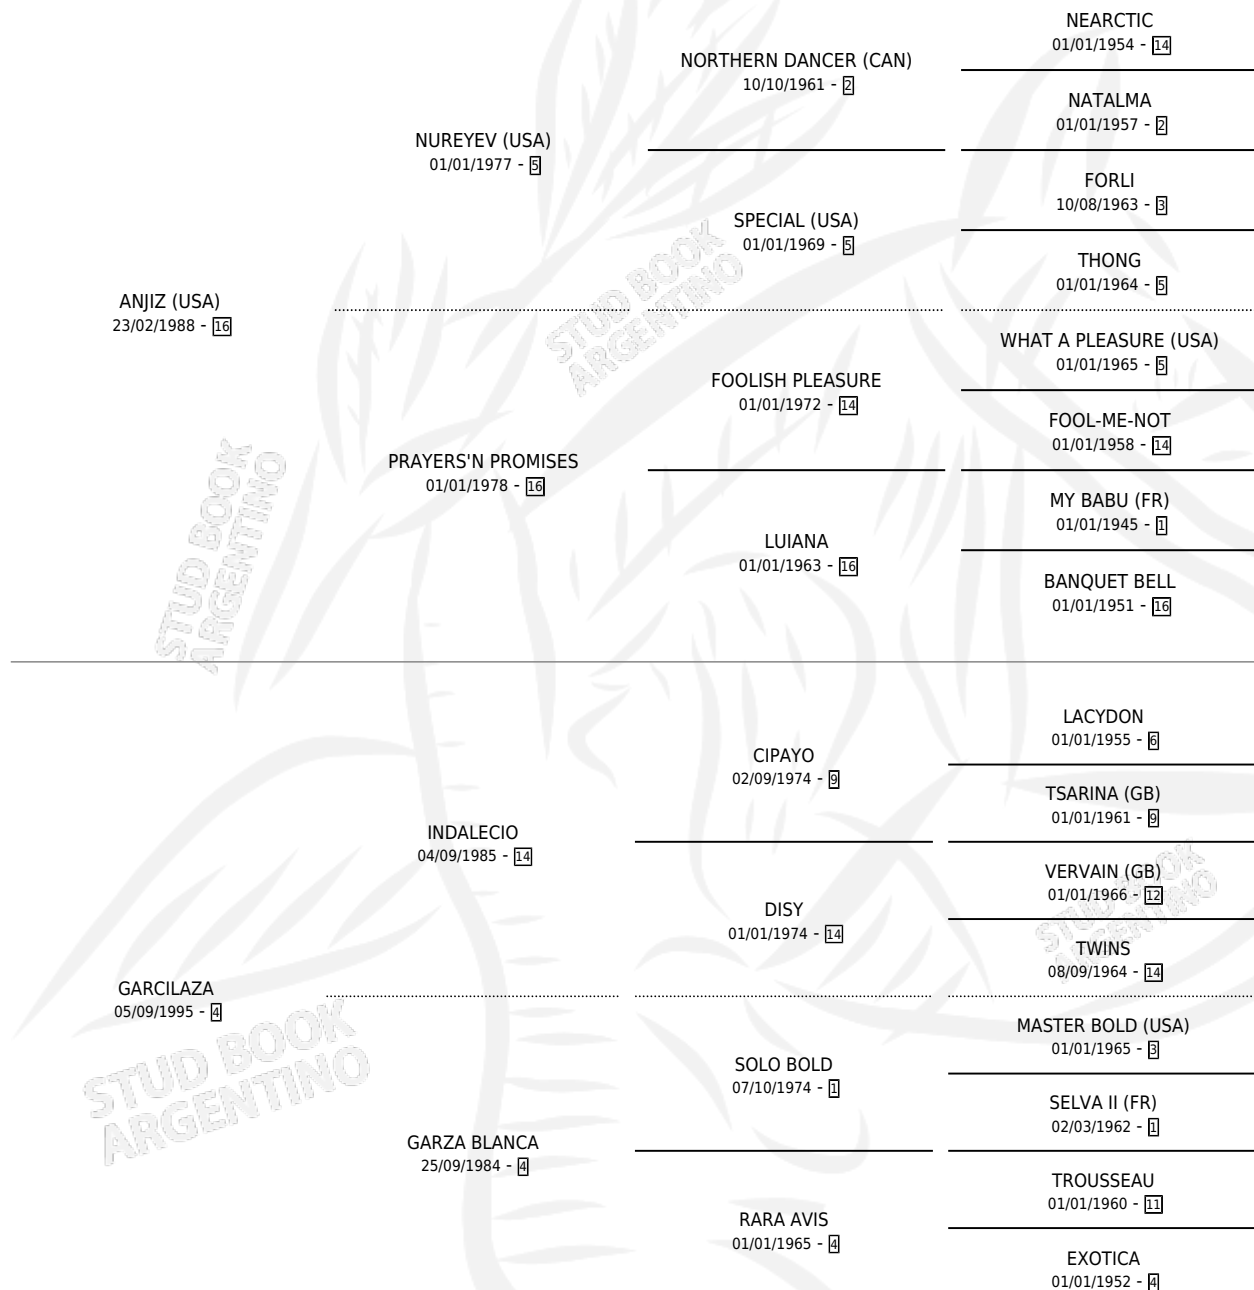

EL GALAN

por ANJIZ (USA) y GARCILAZA por INDALECIO

Argentina · Macho · Zaino · SP · 19/08/2001
Familia 4-k · Volumen 37

ESTADO

TIPIFICACIÓN SANGUÍNEA	✓
TIPIFICACIÓN POR ADN	X
PASAPORTE	X
IDENTIFICACIÓN POR MICROCHIP	X
REPRODUCTOR	X

Lugar de nacimiento: Las Camelias

Criador: Las Camelias

PEDIGREE

CAMPAÑA

Solo carreras oficiales de Argentina

POR EDAD

EDAD	CC	1°	2°	3°	4°	5°	NP	CLC	CLG	CLCG1	CLGG1	IMPORTE	GANANCIA / CC
4 AÑOS	4	0	0	0	0	0	4	0	0	0	0	\$0	\$0
5 AÑOS	3	0	0	0	0	1	2	0	0	0	0	\$360	\$120
TOTALES	7	0	0	0	0	1	6	0	0	0	0	\$360	\$51
%		0.0%	0.0%	0.0%	0.0%	14.3%	85.7%	0.0%	0.0%	0.0%	0.0%		