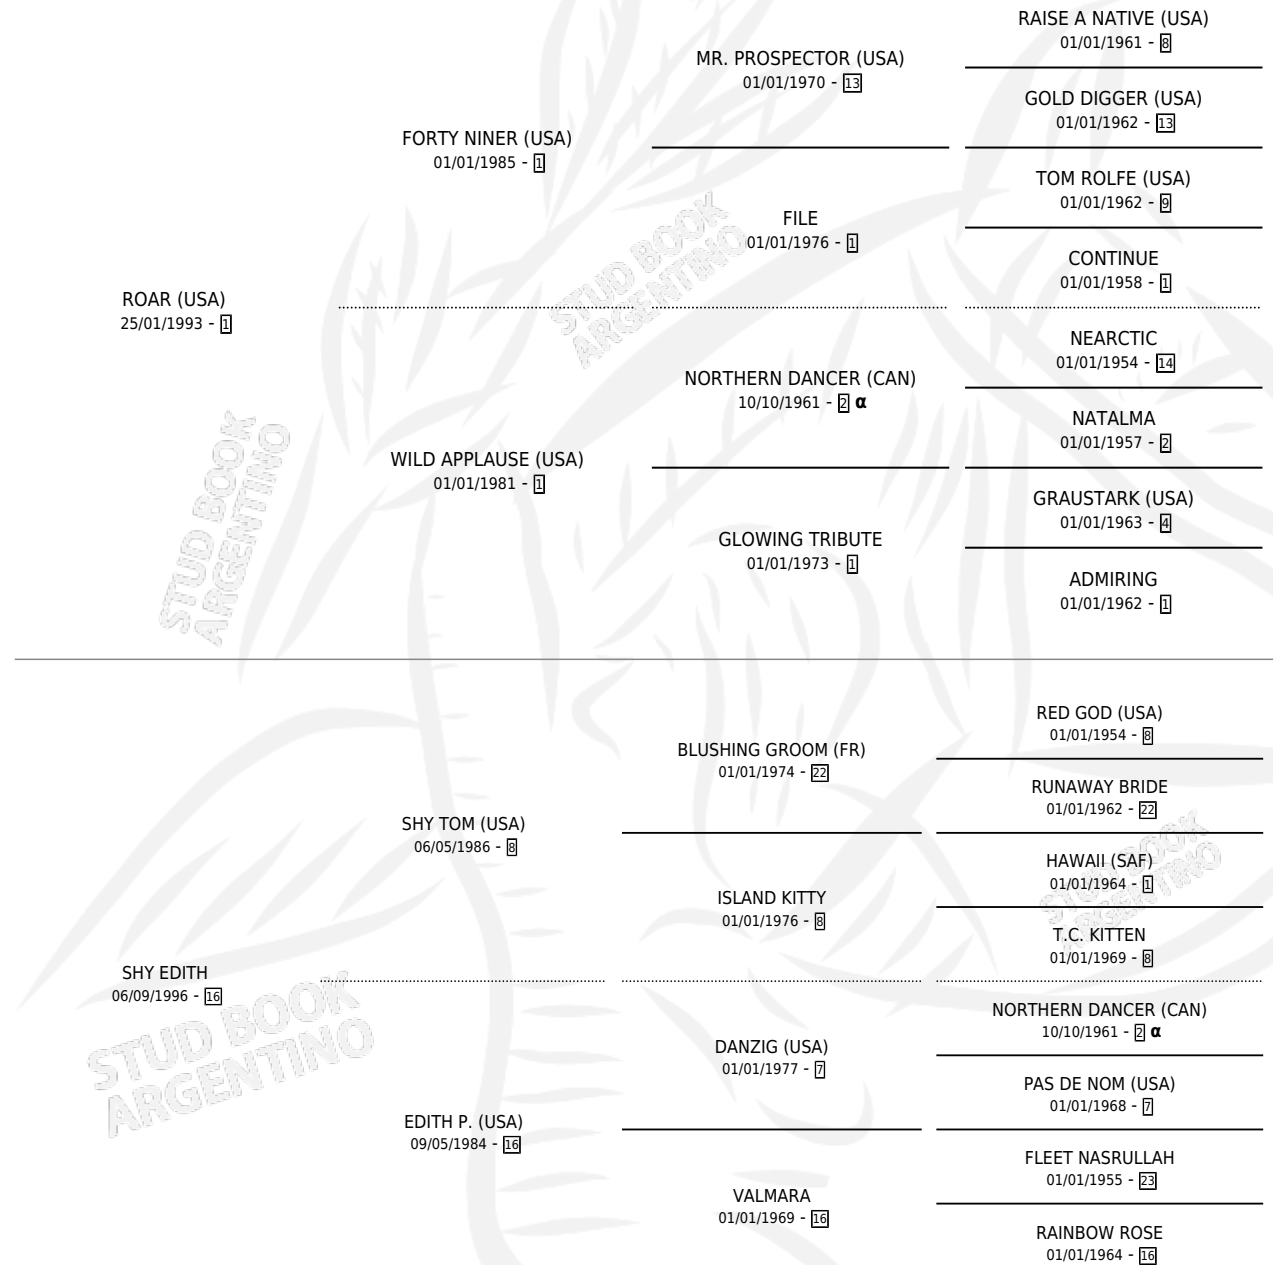

EGIPCIANA

por ROAR (USA) y SHY EDITH por SHY TOM (USA)

Argentina · Hembra · Zaino · SP · 16/08/2001
Familia 16-g · Volumen 37

ESTADO

TIPIFICACIÓN SANGUÍNEA	✓
TIPIFICACIÓN POR ADN	X
PASAPORTE	X
IDENTIFICACIÓN POR MICROCHIP	X
REPRODUCTOR	✓

Lugar de nacimiento: Las Camelias

Criador: Las Camelias

PEDIGREE

INBREEDING : α

EXPORTACIÓN / IMPORTACIÓN

FECHA	MOVIMIENTO	PAÍS
27/12/2004	EXPORTADO	CHILE

~

SERVICIOS

Servicios **1** / Nacimientos **0** / Efectividad **0.00%**

PADRILLO	PRODUCTO	CRIADOR	1ER SERVICIO	ÚLTIMO SERVICIO
VISION AND VERSE (USA)	∅		08/09/2004	08/09/2004

EGIPCIANA

Datos oficiales del Stud Book Argentino