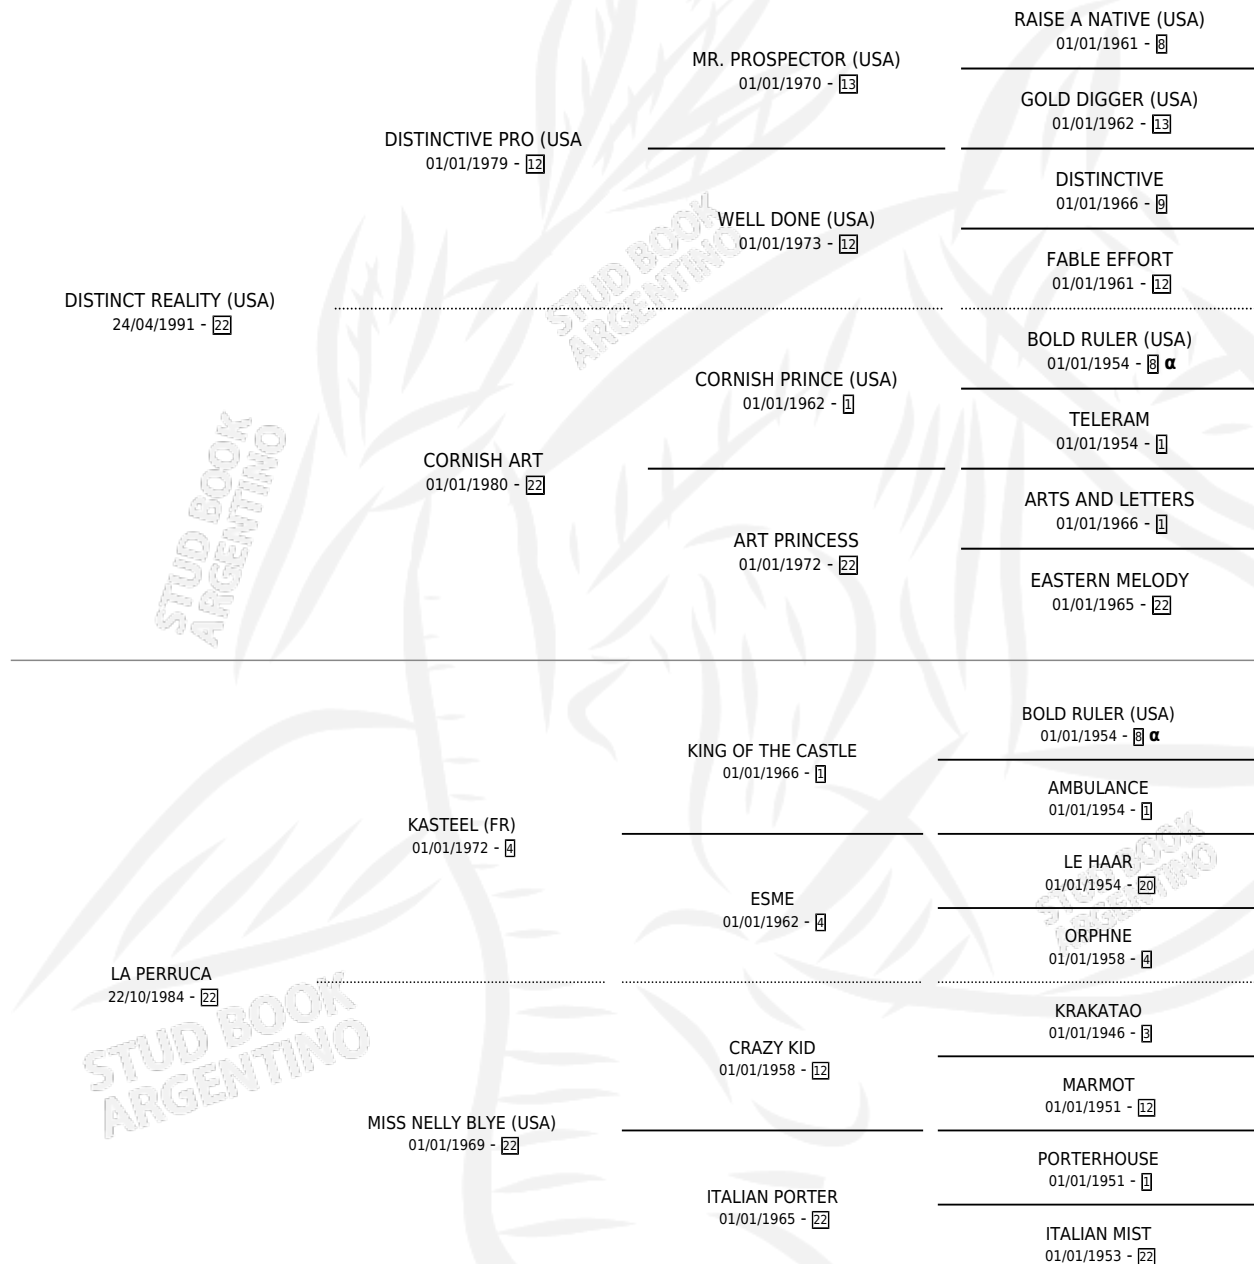

EL DUQUE

por **DISTINCT REALITY (USA)** y **LA PERRUCA** por **KASTEEL (FR)**

Argentina · Macho · Zaino · SP · 11/08/2001
Familia 22-a · Volumen 37

ESTADO

TIPIFICACIÓN SANGUÍNEA	✓
TIPIFICACIÓN POR ADN	✓
PASAPORTE	X
IDENTIFICACIÓN POR MICROCHIP	X
REPRODUCTOR	X

Lugar de nacimiento: Las Camelias

Criador: Las Camelias

PEDIGREE

INBREEDING : α

EXPORTACIÓN / IMPORTACIÓN

FECHA	MOVIMIENTO	PAÍS
27/12/2005	EXPORTADO	ESTADOS UNIDOS

~

CAMPAÑA

Solo carreras oficiales de Argentina

POR EDAD

EDAD	CC	1°	2°	3°	4°	5°	NP	CLC	CLG	CLCG1	CLGG1	IMPORTE	GANANCIA / CC
2 AÑOS	2	0	2	0	0	0	0	0	0	0	0	\$4,950	\$2,475
3 AÑOS	9	3	1	2	0	1	2	1	0	0	0	\$38,475	\$4,275
4 AÑOS	4	1	0	1	1	0	1	3	0	0	0	\$16,338	\$4,085
TOTALES	15	4	3	3	1	1	3	4	0	0	0	\$59,763	\$3,984
%		26.7%	20.0%	20.0%	6.7%	6.7%	20.0%	26.7%	0.0%	0.0%	0.0%		

Ganador de 4 carreras en San Isidro - \$59,763, a los 3 y 4 años, incluso Larrea Handicap, 3ro Reconquista **[L]**, 4to Pedro Chapar **[G3]**.

POR DISTANCIA

HIPODROMO	CC	1°	2°	3°	4°	5°	NP	CLC	CLG	CLCG1	CLGG1	IMPORTE
SAN ISIDRO	15	4	3	3	1	1	3	4	0	0	0	\$59,763
1400 MTS	7	3	2	1	1	0	0	2	0	0	0	\$43,488
1600 MTS	6	1	1	1	0	1	2	1	0	0	0	\$14,700
2400 MTS	1	0	0	0	0	0	1	1	0	0	0	\$0
1800 MTS	1	0	0	1	0	0	0	0	0	0	0	\$1,575