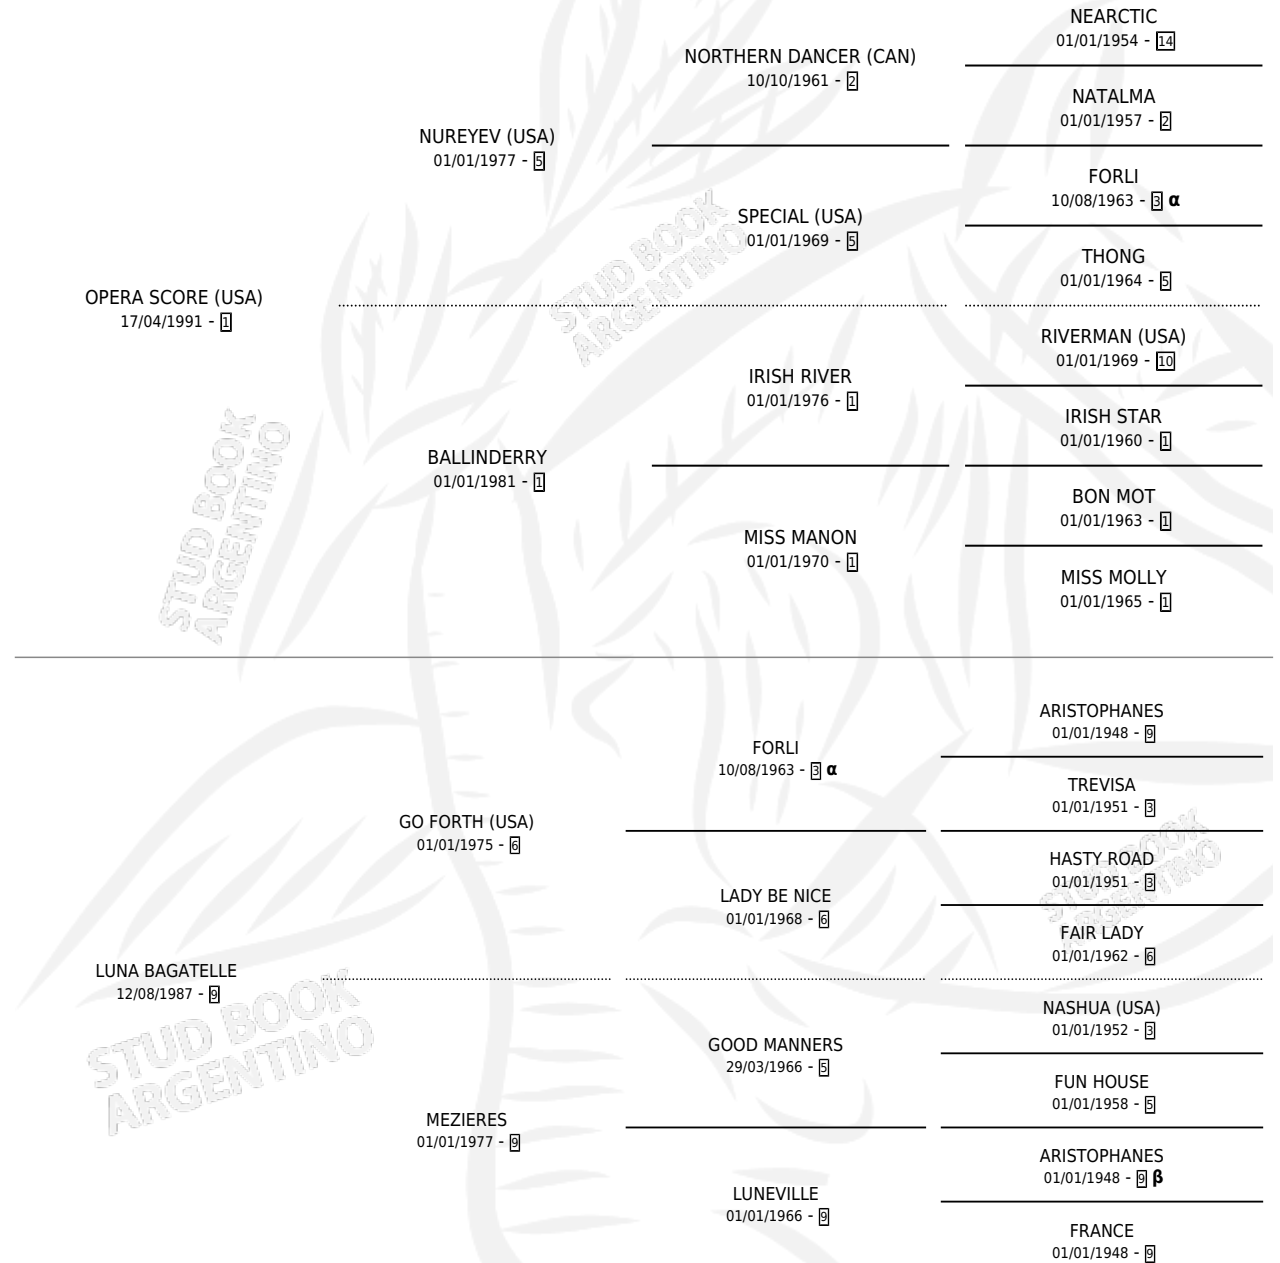

SCORE BAG

por OPERA SCORE (USA) y LUNA BAGATELLE por GO FORTH (USA)

Argentina · Macho · Zaino · SP · 11/11/2000
Familia 9-b · Volumen 37

ESTADO

TIPIFICACIÓN SANGUÍNEA	✓
TIPIFICACIÓN POR ADN	X
PASAPORTE	X
IDENTIFICACIÓN POR MICROCHIP	X
REPRODUCTOR	X

Lugar de nacimiento: Los Prados
Criador: Los Prados

PEDIGREE

INBREEDING : α, β

SCORE BAG

Datos oficiales del Stud Book Argentino

Documento generado el 08/05/2026

studbook.org.ar