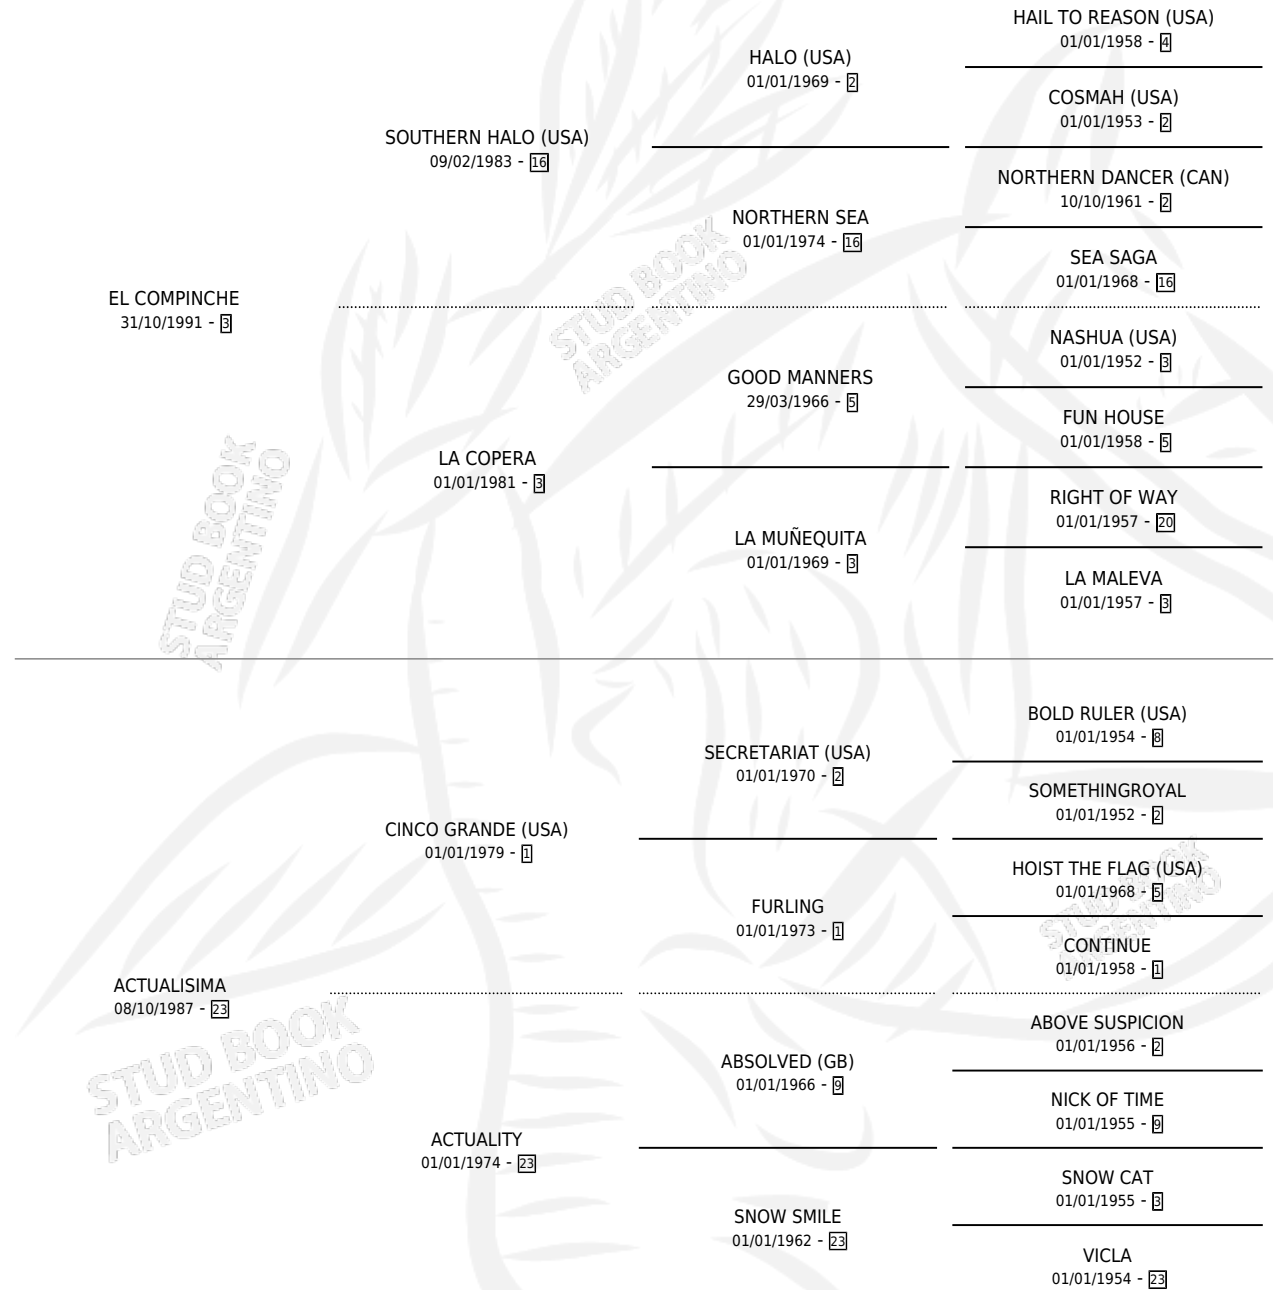

Lugar de nacimiento: Don Santiago

Criador: Don Santiago

~

HIJOS

	MACHOS	HEMBRAS
30 NACIERON	14	16
9 CORRIERON	1	8
5 GANARON	0	5

0	0	0
GANADORES CL	GANADORES GR	GANADORES G1

PEDIGREE

CAMPAÑA

Solo carreras oficiales de Argentina

POR EDAD

EDAD	CC	1°	2°	3°	4°	5°	NP	CLC	CLG	CLCG1	CLGG1	IMPORTE	GANANCIA / CC
2 AÑOS	5	2	1	1	0	0	1	4	1	2	0	\$40,350	\$8,070
3 AÑOS	1	0	1	0	0	0	0	1	0	0	0	\$4,500	\$4,500
4 AÑOS	5	0	2	0	1	0	2	0	0	0	0	\$8,210	\$1,642
5 AÑOS	6	3	2	1	0	0	0	0	0	0	0	\$42,925	\$7,154
6 AÑOS	8	2	1	1	1	1	2	0	0	0	0	\$36,480	\$4,560
7 AÑOS	3	0	1	0	1	0	1	0	0	0	0	\$6,550	\$2,183
TOTALES	28	7	8	3	3	1	6	5	1	2	0	\$139,015	\$4,965
%		25.0%	28.6%	10.7%	10.7%	3.6%	21.4%	17.9%	20.0%	40.0%	0.0%		