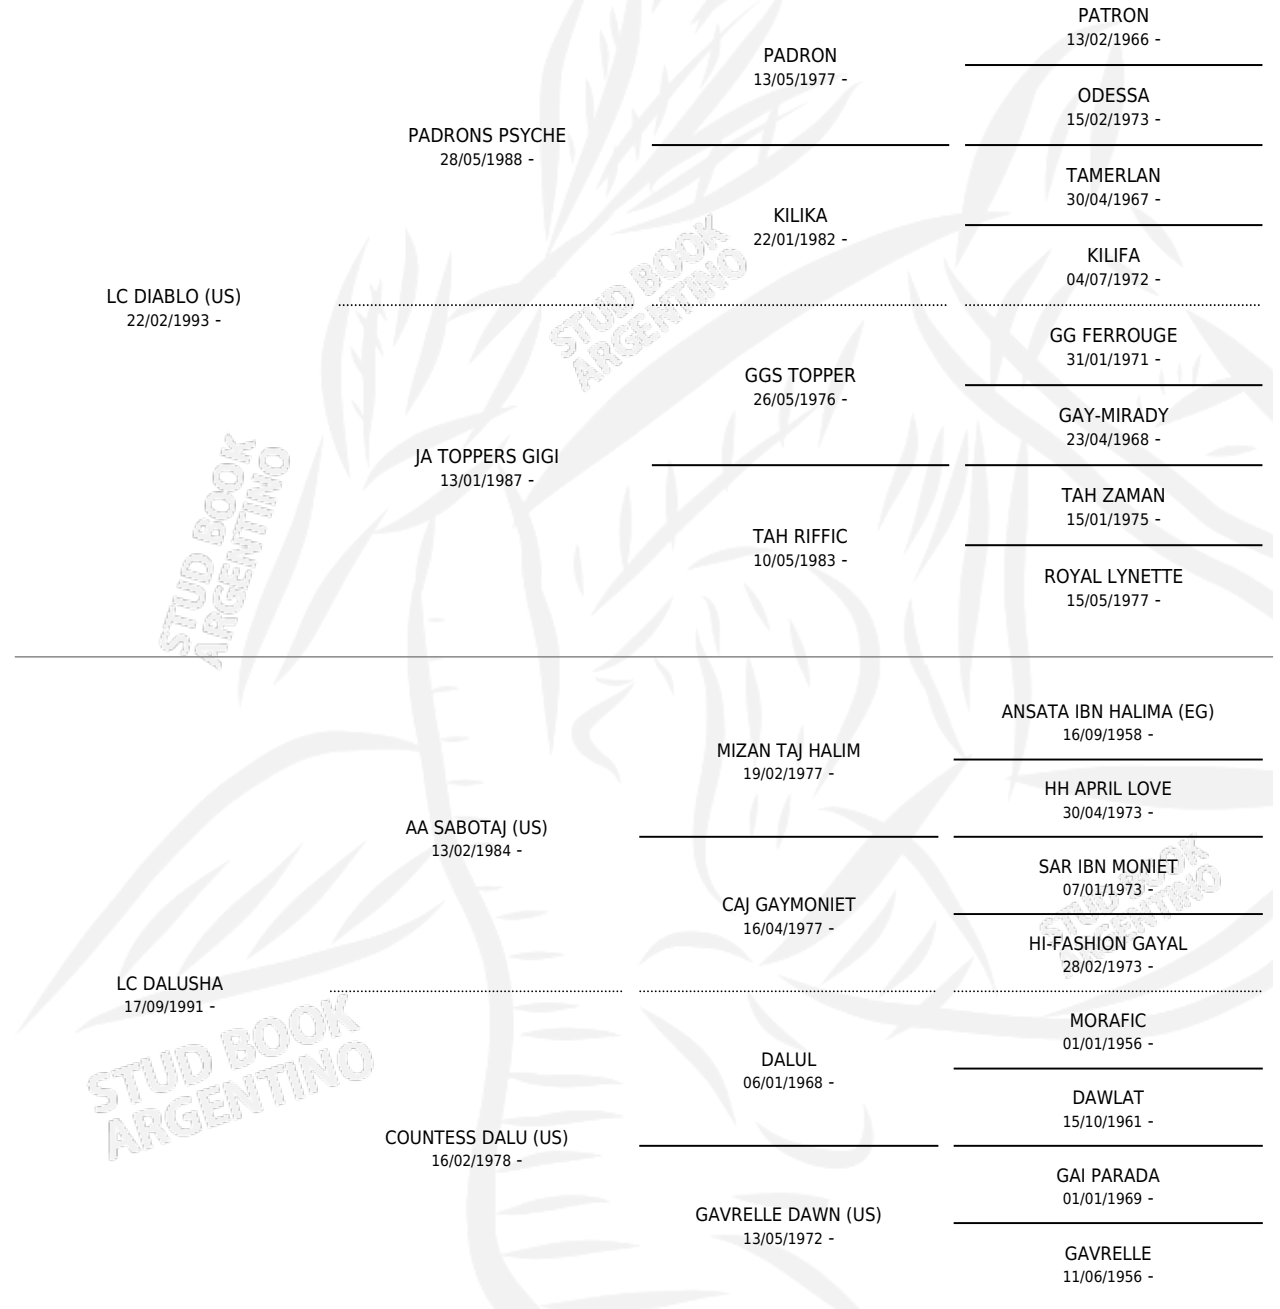

Lugar de nacimiento: La Catalina

Criador: La Catalina

~

HIJOS

	MACHOS	HEMBRAS
5 NACIERON	2	3
SIN ACTUACIONES		

PEDIGREE

S

mientos 5 / Efectividad 100%