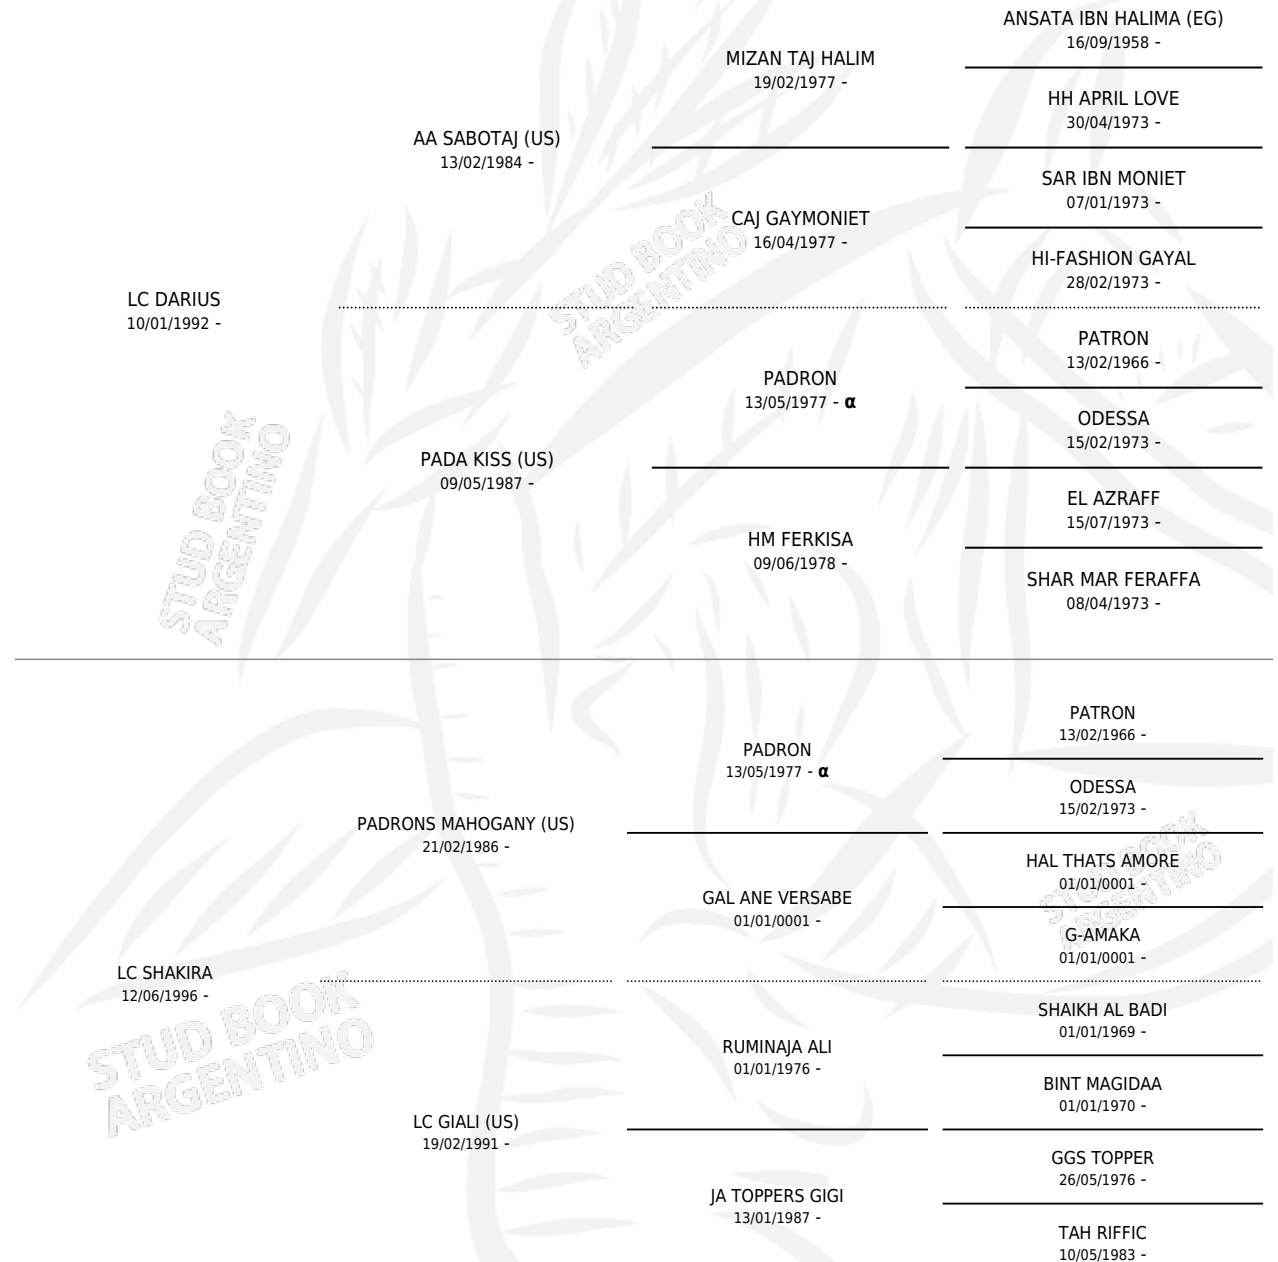

LC DAKIRA

por LC DARIUS y LC SHAKIRA por PADRONS MAHOGANY (US)

Argentina · Hembra · Tordillo · AP · 10/09/2001
Familia · Volumen 37

ESTADO

TIPIFICACIÓN SANGUÍNEA	✓
TIPIFICACIÓN POR ADN	X
PASAPORTE	X
IDENTIFICACIÓN POR MICROCHIP	X
REPRODUCTOR	X

Lugar de nacimiento: La Catalina
Criador: La Catalina

PEDIGREE

INBREEDING : α