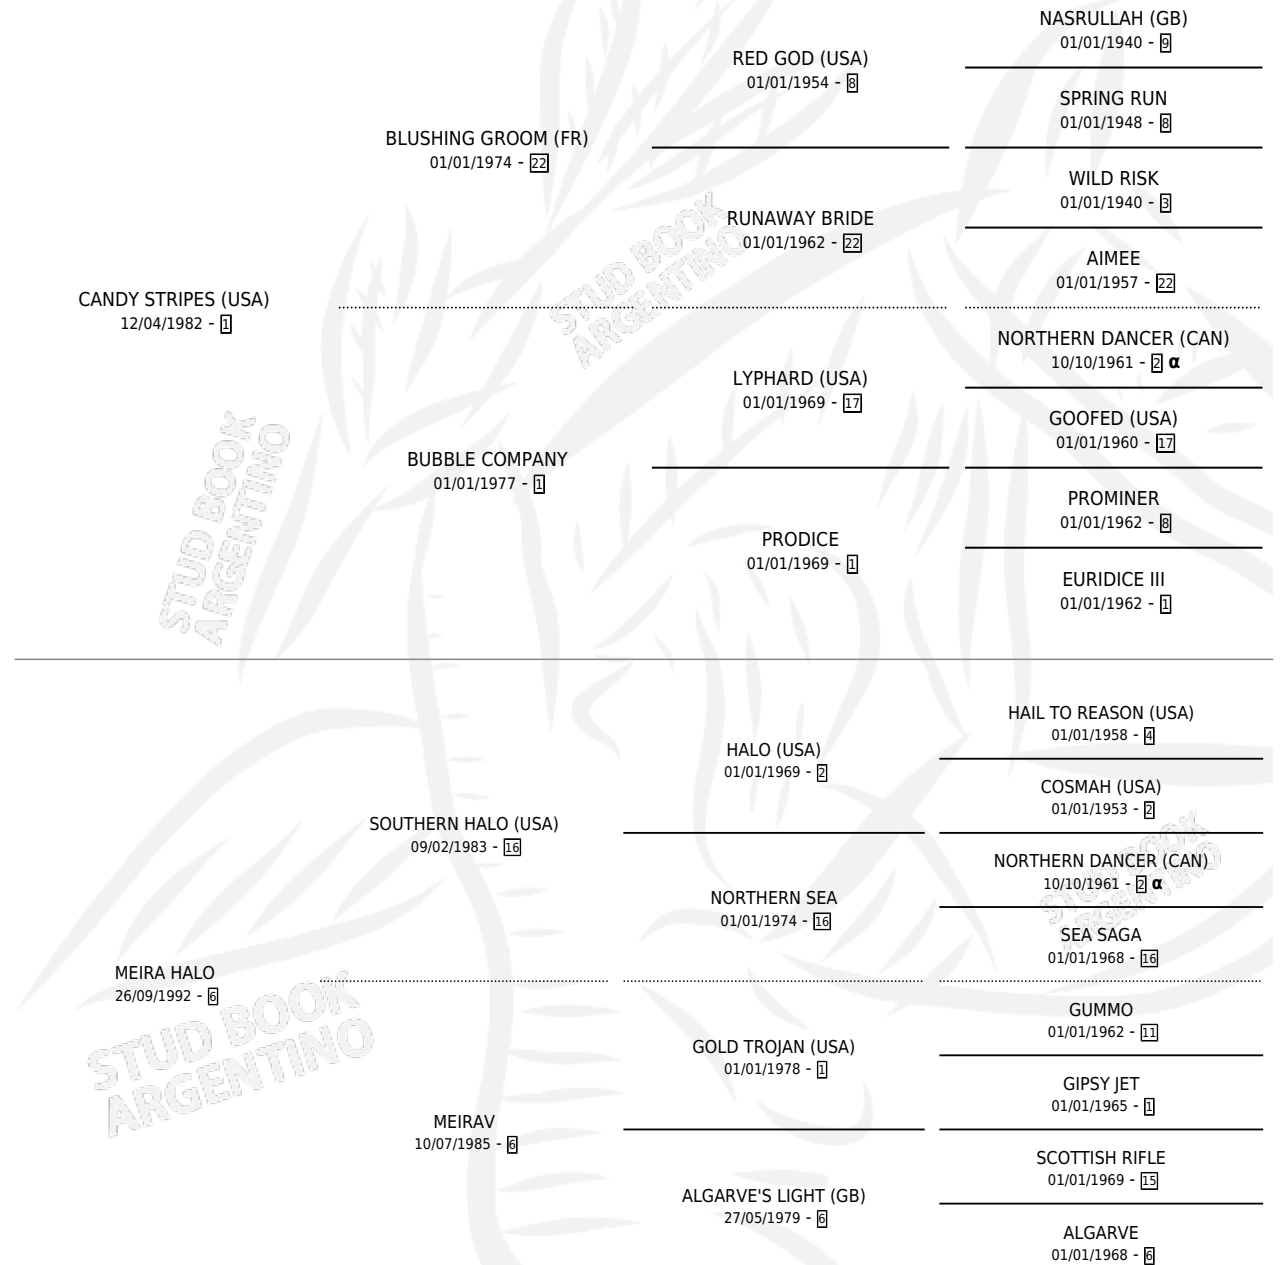

LA PENSATIVA

por **CANDY STRIPES (USA)** y **MEIRA HALO** por **SOUTHERN HALO (USA)**

Argentina · Hembra · Alazan · SP · 13/09/2001
Familia 6-b · Volumen 37

ESTADO

TIPIFICACIÓN SANGUÍNEA	✓
TIPIFICACIÓN POR ADN	✓
PASAPORTE	X
IDENTIFICACIÓN POR MICROCHIP	X
REPRODUCTOR	✓

Lugar de nacimiento: La Quebrada
Criador: Nimanor

~

HIJOS

	MACHOS	HEMBRAS
4 NACIERON	2	2
SIN ACTUACIONES		

PEDIGREE

INBREEDING : α