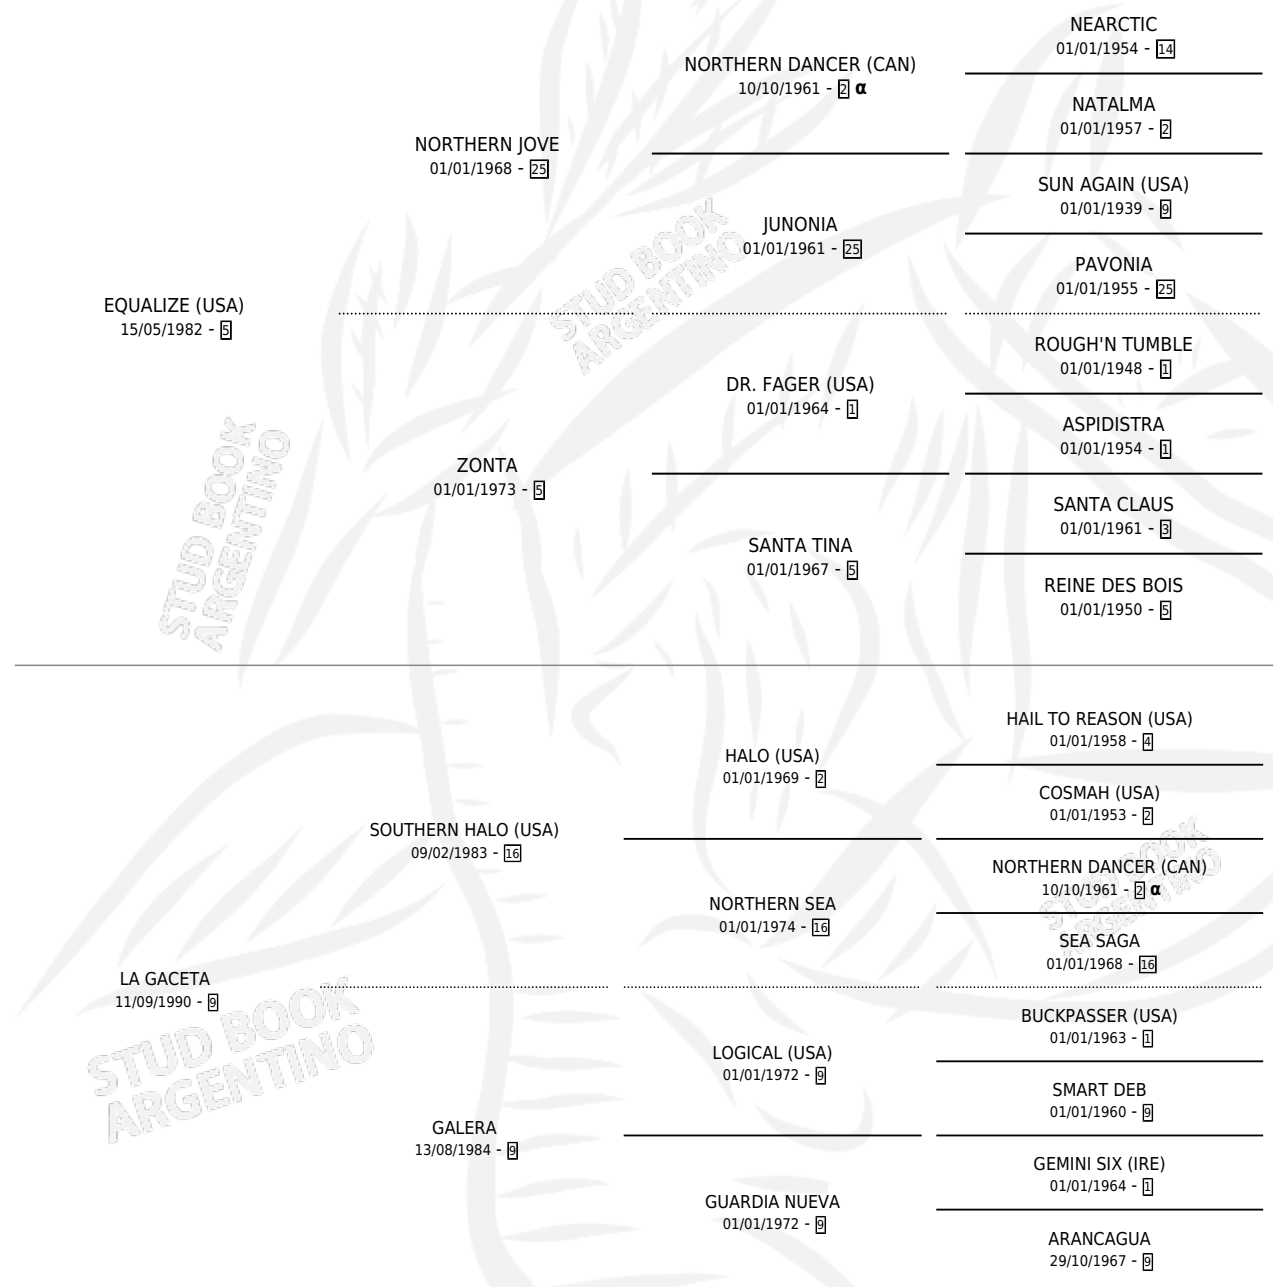

CORRE MUCHO

por **EQUALIZE (USA)** y **LA GACETA** por **SOUTHERN HALO (USA)**

Argentina · Hembra · Alazan · SP · 30/09/2001
Familia 9-h · Volumen 37

ESTADO

TIPIFICACIÓN SANGUÍNEA	✓
TIPIFICACIÓN POR ADN	✓
PASAPORTE	X
IDENTIFICACIÓN POR MICROCHIP	X
REPRODUCTOR	✓

Lugar de nacimiento: Santa Victoria
Criador: Santa Victoria

~

HIJOS

	MACHOS	HEMBRAS
9 NACIERON	5	4
9 CORRIERON	5	4
6 GANARON	3	3
0 GANADORES CL	0 GANADORES GR	0 GANADORES G1

PEDIGREE

INBREEDING : α