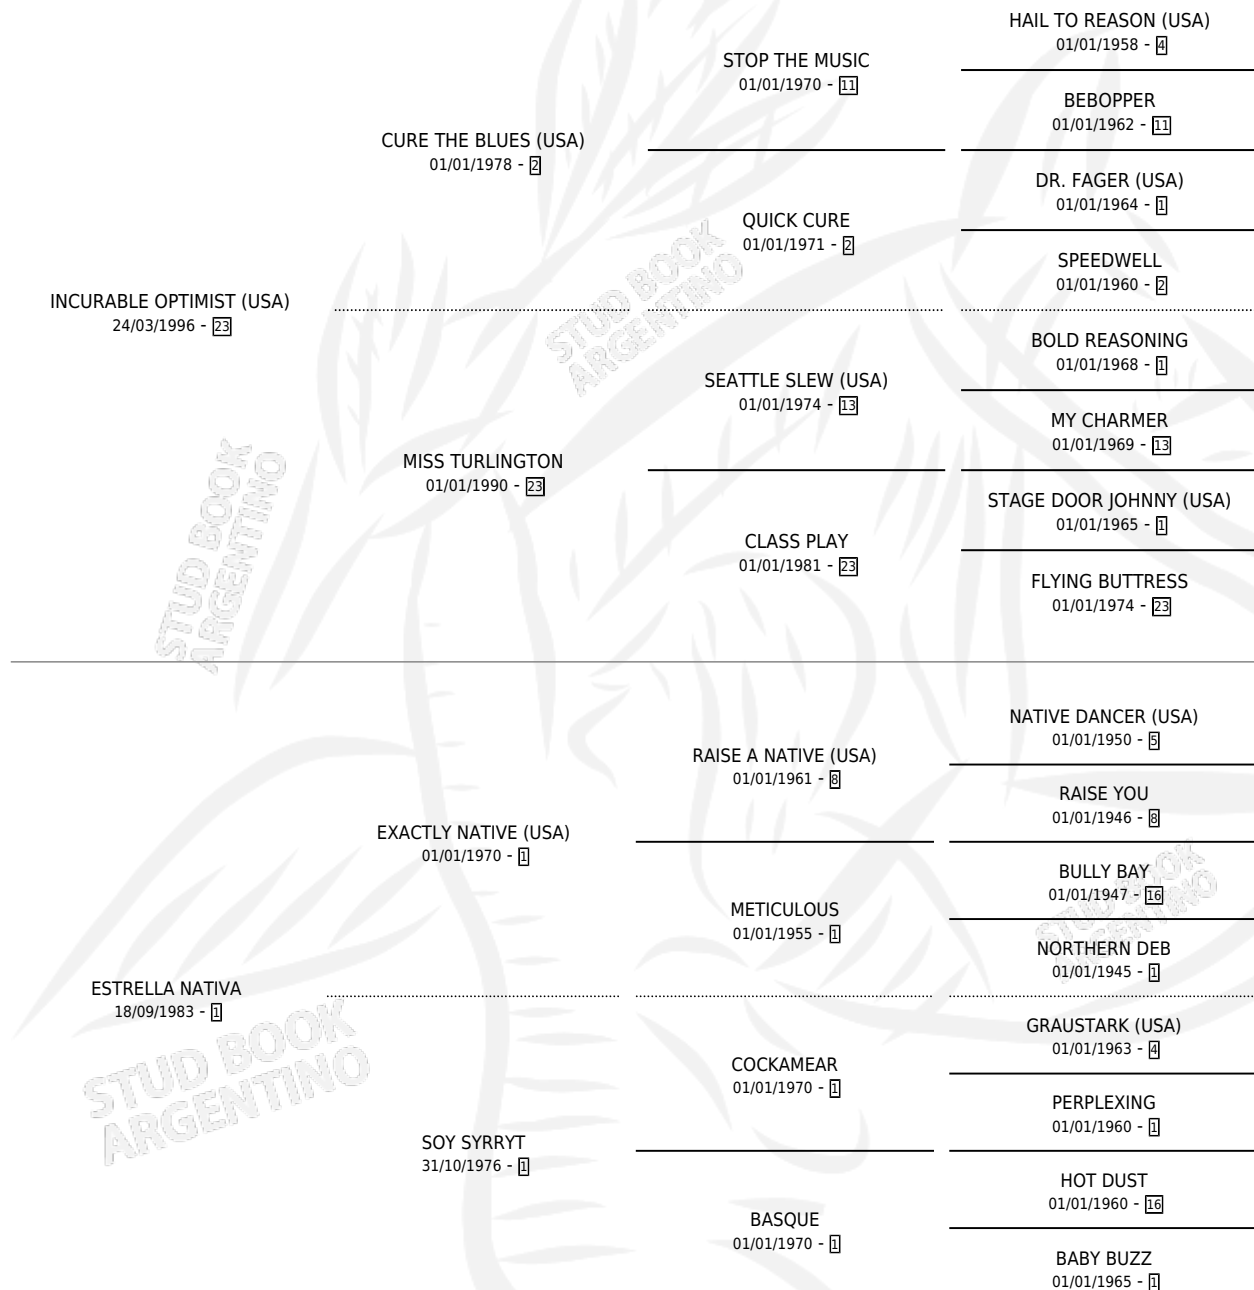

BE OPTIMIST

por INCURABLE OPTIMIST (USA) y ESTRELLA NATIVA por EXACTLY NATIVE (USA)

Argentina · Macho · Zaino Doradillo · SP · 02/09/2001
Familia 1-t · Volumen 37

ESTADO

TIPIFICACIÓN SANGUÍNEA	✓
TIPIFICACIÓN POR ADN	X
PASAPORTE	X
IDENTIFICACIÓN POR MICROCHIP	X
REPRODUCTOR	X

Lugar de nacimiento: El Paraíso

Criador: El Paraíso

PEDIGREE

CAMPAÑA

Solo carreras oficiales de Argentina

POR EDAD

EDAD	CC	1°	2°	3°	4°	5°	NP	CLC	CLG	CLCG1	CLGG1	IMPORTE	GANANCIA / CC
5 AÑOS	11	1	2	4	0	2	2	0	0	0	0	\$25,250	\$2,295
6 AÑOS	13	2	2	0	0	5	4	0	0	0	0	\$32,350	\$2,488
TOTALES	24	3	4	4	0	7	6	0	0	0	0	\$57,600	\$2,400
%		12.5%	16.7%	16.7%	0.0%	29.2%	25.0%	0.0%	0.0%	0.0%	0.0%		