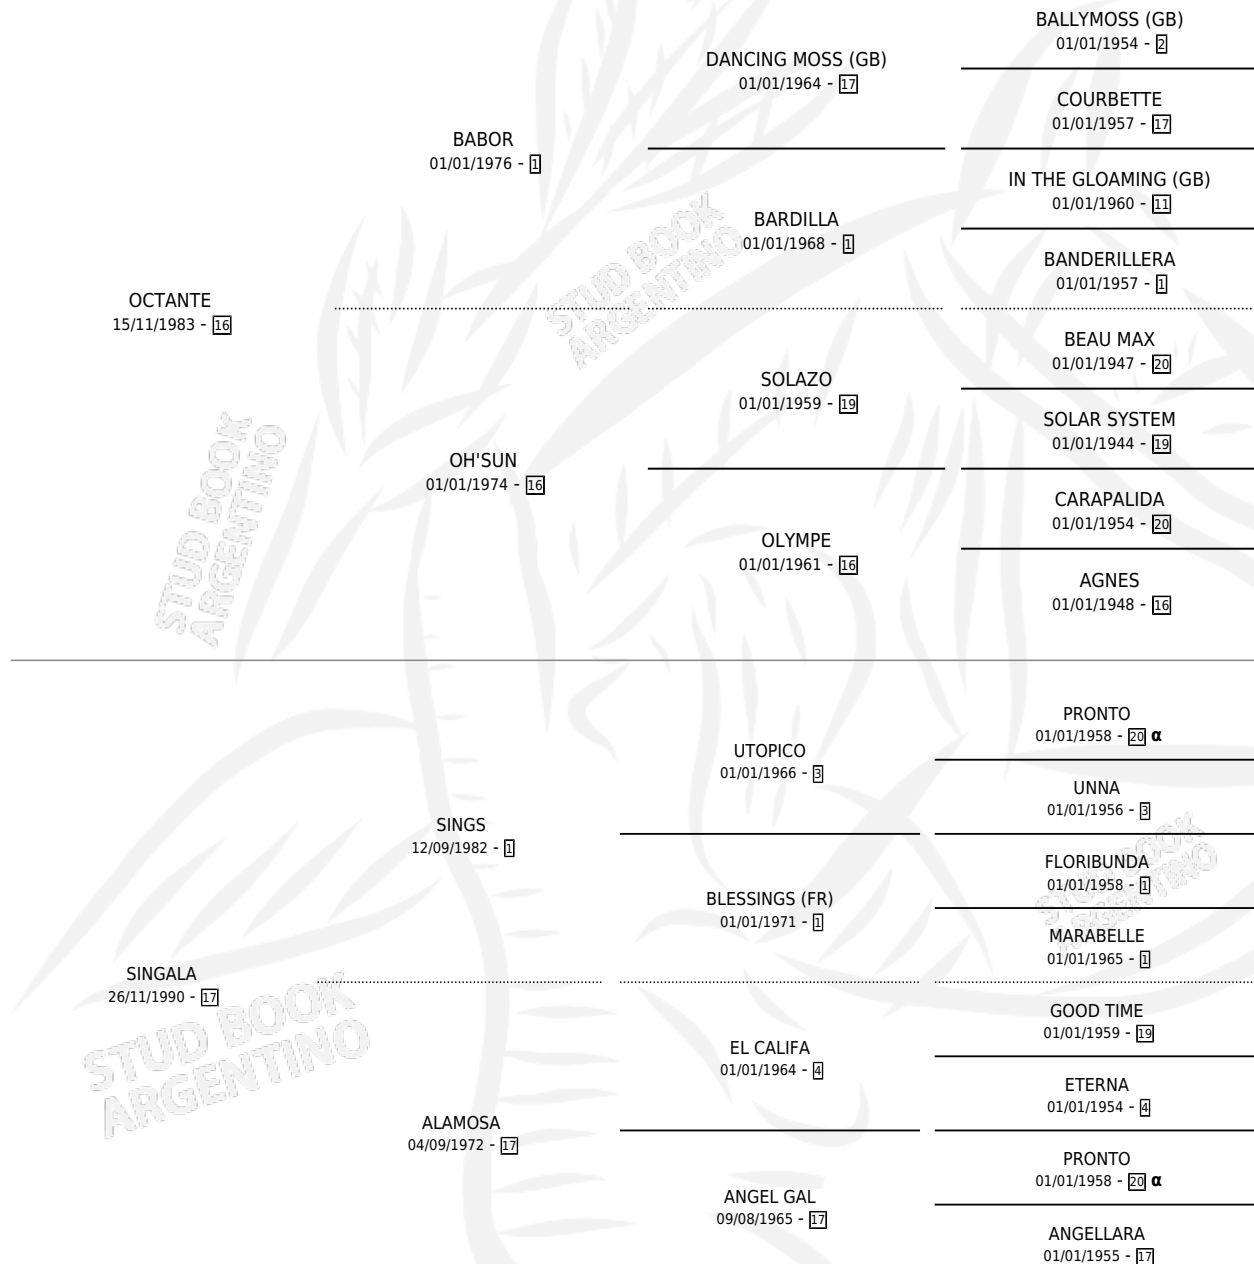

LA SINFONIA

por OCTANTE y SINGALA por SINGS

Argentina · Hembra · Zaino · SP · 04/09/2001
Familia 17-c · Volumen 37

ESTADO

TIPIFICACIÓN SANGUÍNEA	✓
TIPIFICACIÓN POR ADN	X
PASAPORTE	X
IDENTIFICACIÓN POR MICROCHIP	X
REPRODUCTOR	X

Lugar de nacimiento: El Paraiso

Criador: El Paraiso

PEDIGREE

INBREEDING : α

CAMPAÑA

Solo carreras oficiales de Argentina

POR EDAD

EDAD	CC	1°	2°	3°	4°	5°	NP	CLC	CLG	CLCG1	CLGG1	IMPORTE	GANANCIA / CC
3 AÑOS	1	0	0	0	0	0	1	0	0	0	0	\$0	\$0
4 AÑOS	1	0	0	0	0	0	1	0	0	0	0	\$0	\$0
5 AÑOS	2	0	0	0	1	1	0	0	0	0	0	\$1,650	\$825
TOTALES	4	0	0	0	1	1	2	0	0	0	0	\$1,650	\$413
%		0.0%	0.0%	0.0%	25.0%	25.0%	50.0%	0.0%	0.0%	0.0%	0.0%		