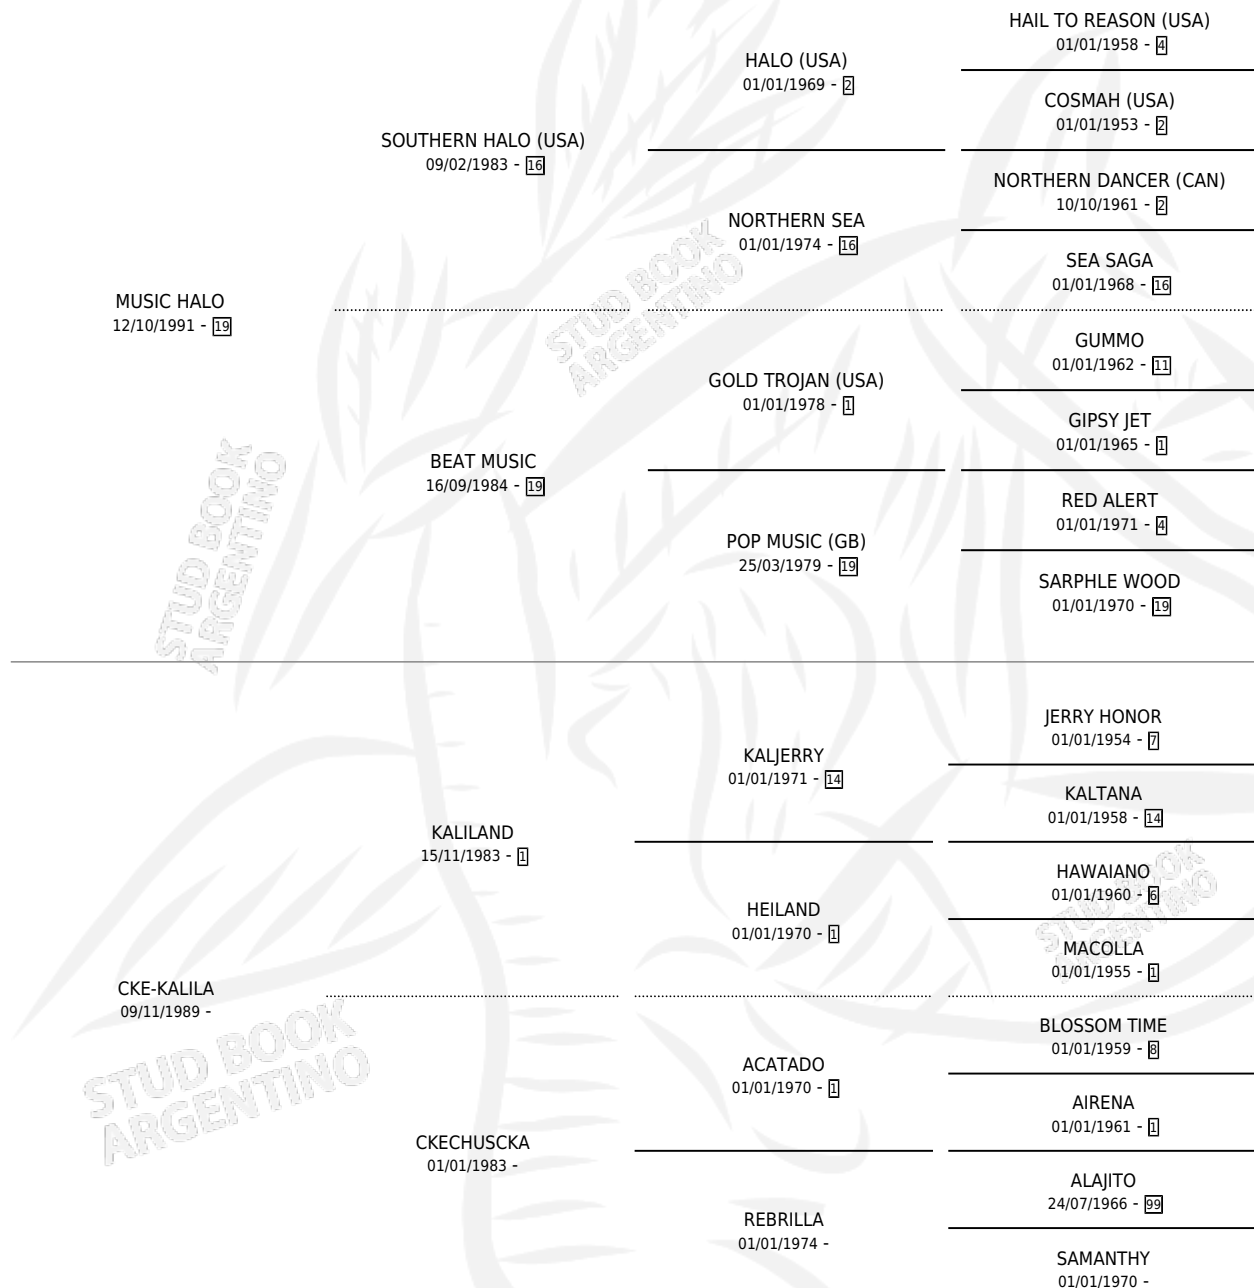

KUKI MUSIC

por MUSIC HALO y CKE-KALILA por KALILAND

Argentina · Macho · Alazan · SP · 10/08/2001
Familia · Volumen 37

ESTADO

TIPIFICACIÓN SANGUÍNEA	✓
TIPIFICACIÓN POR ADN	X
PASAPORTE	X
IDENTIFICACIÓN POR MICROCHIP	X
REPRODUCTOR	X

Lugar de nacimiento: Lonquimay

Criador: Lonquimay

PEDIGREE

KUKI MUSIC

Datos oficiales del Stud Book Argentino

Documento generado el 15/05/2026

studbook.org.ar