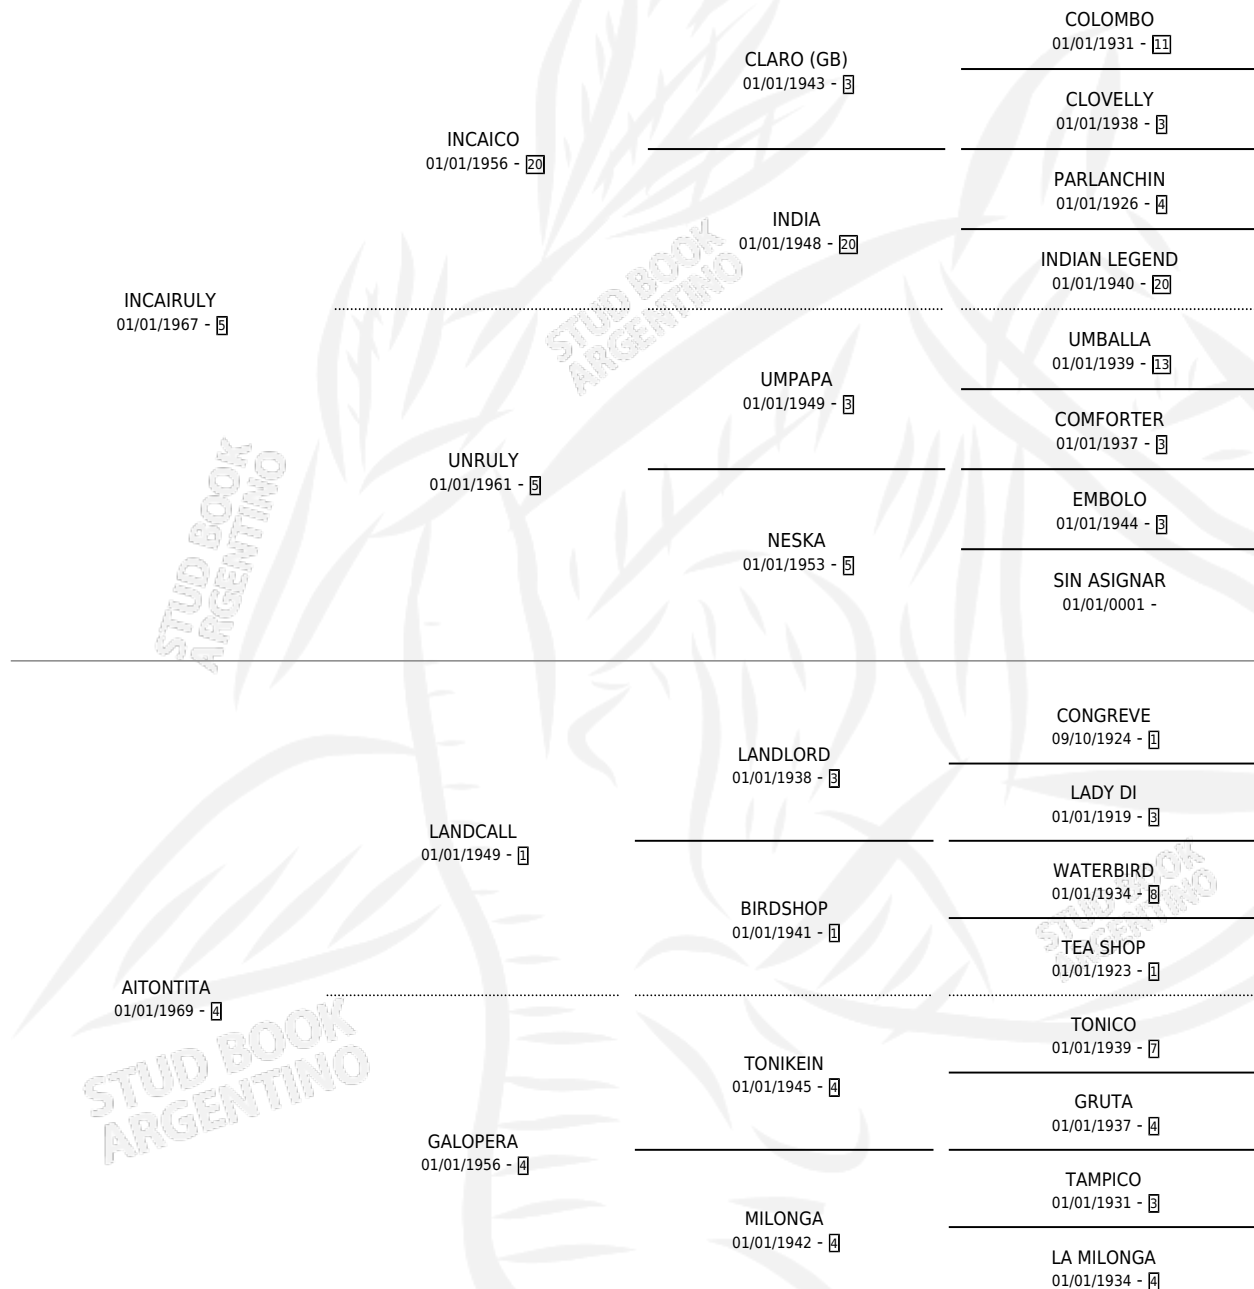

INTONTITA

por INCAIRULY y AITONTITA por LANDCALL

Argentina · Hembra · Zaino Colorado · SP · 01/01/1974
Familia 4 · Volumen 28

ESTADO

TIPIFICACIÓN SANGUÍNEA	X
TIPIFICACIÓN POR ADN	X
PASAPORTE	X
IDENTIFICACIÓN POR MICROCHIP	X
REPRODUCTOR	✓

Lugar de nacimiento: Campo particular

Criador: Sin dato

~

HIJOS

	MACHOS	HEMBRAS
4 NACIERON	1	3
SIN ACTUACIONES		

PEDIGREE

CAMPAÑA

Solo carreras oficiales de Argentina