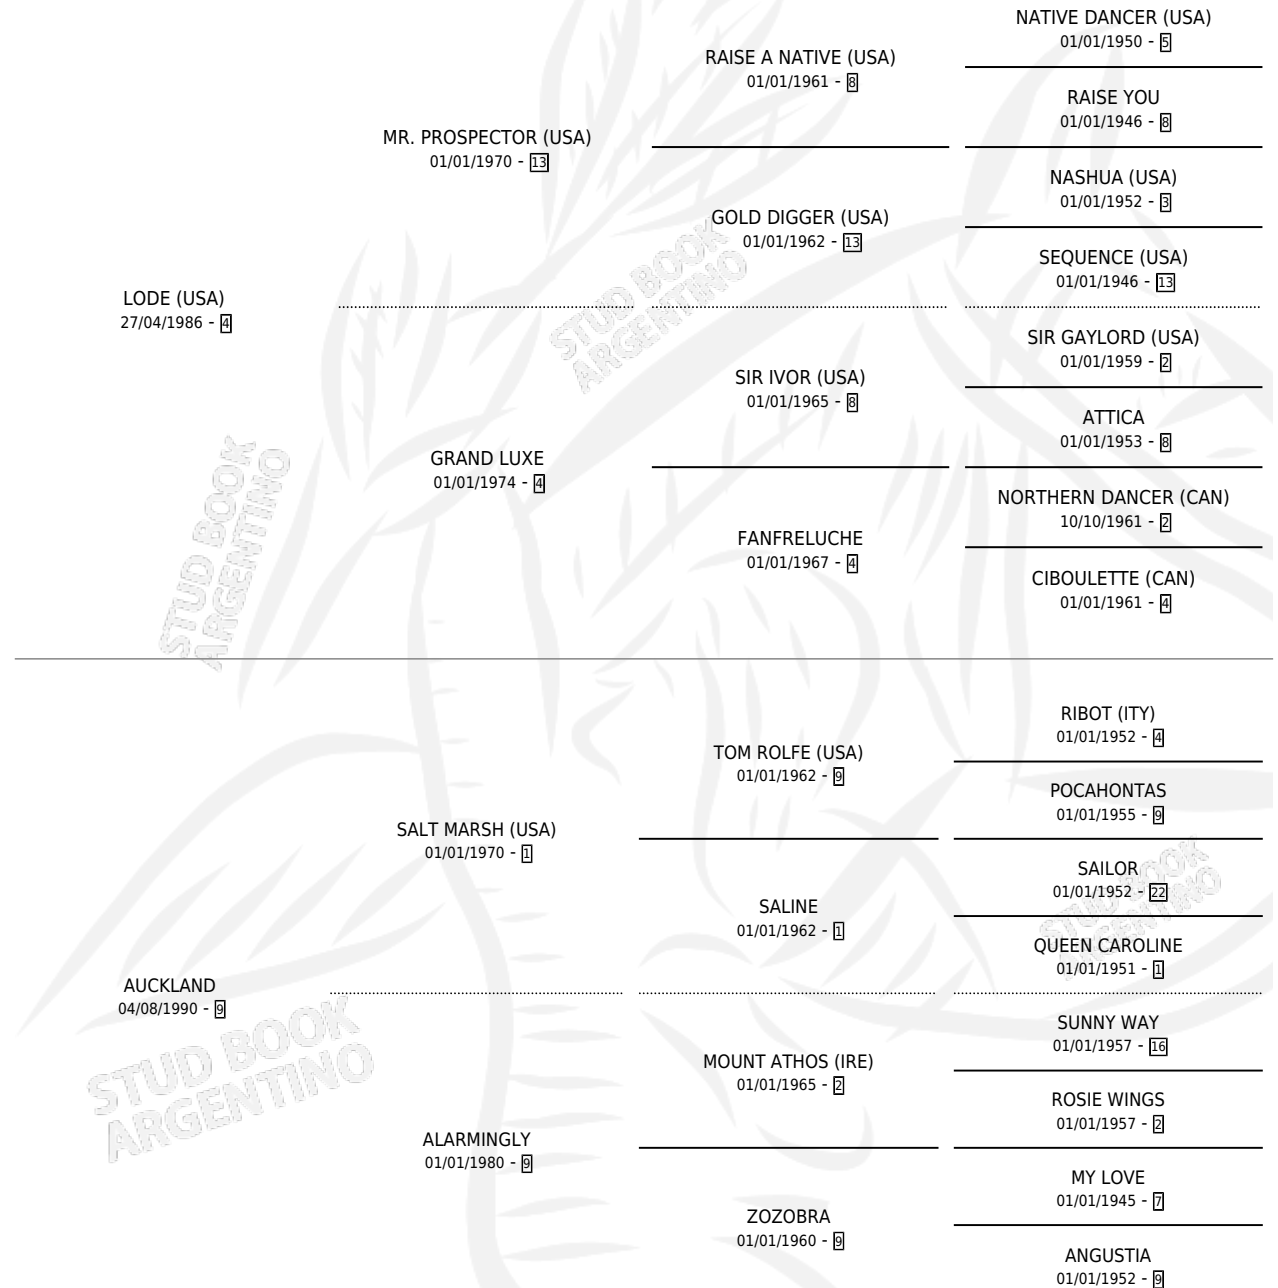

AUSSI BIEN

por **LODE (USA)** y **AUCKLAND** por **SALT MARSH (USA)**

Argentina · Macho · Alazan Tostado · SP · 18/09/2001
Familia 9-g · Volumen 37

ESTADO

TIPIFICACIÓN SANGUÍNEA	✓
TIPIFICACIÓN POR ADN	X
PASAPORTE	X
IDENTIFICACIÓN POR MICROCHIP	X
REPRODUCTOR	X

Lugar de nacimiento: Santa Maria De Araras

Criador: Santa Maria De Araras

PEDIGREE

CAMPAÑA

Solo carreras oficiales de Argentina

POR EDAD

EDAD	CC	1°	2°	3°	4°	5°	NP	CLC	CLG	CLCG1	CLGG1	IMPORTE	GANANCIA / CC
3 AÑOS	4	0	0	0	0	2	2	0	0	0	0	\$0	\$0
4 AÑOS	3	1	0	1	0	0	1	0	0	0	0	\$13,224	\$4,408
TOTALES	7	1	0	1	0	2	3	0	0	0	0	\$13,224	\$1,889
%		14.3%	0.0%	14.3%	0.0%	28.6%	42.9%	0.0%	0.0%	0.0%	0.0%		