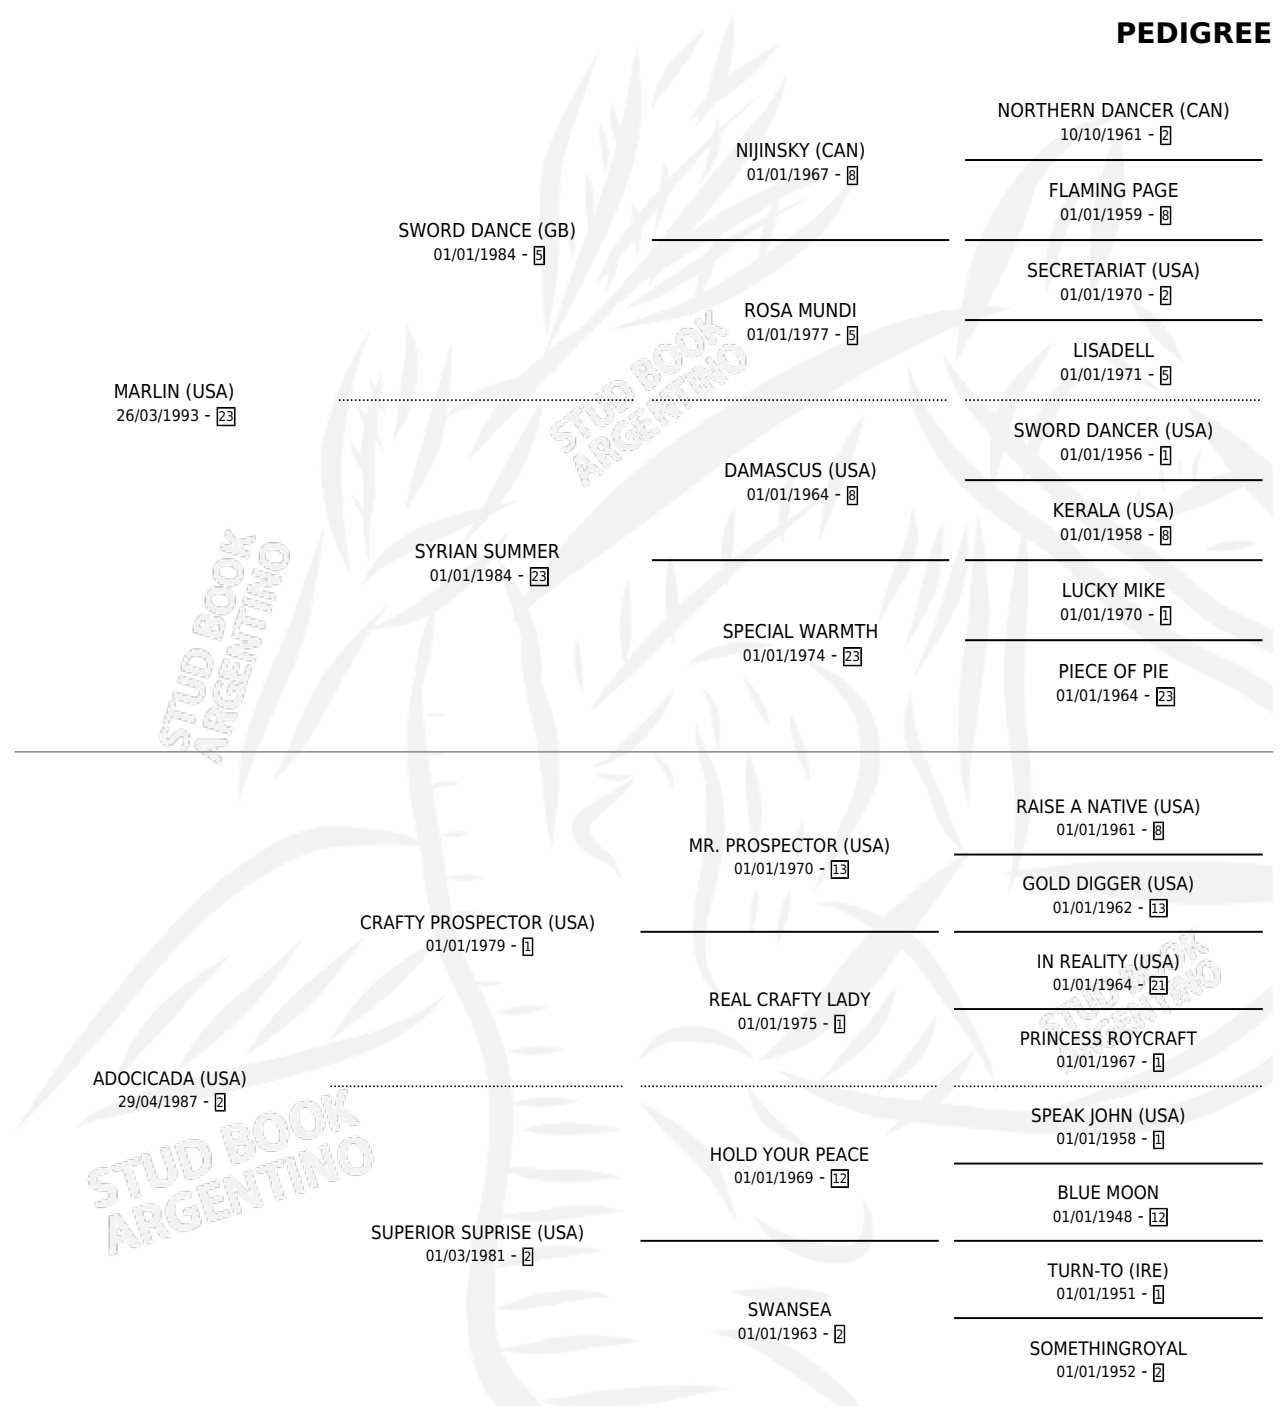

ADMIRATEUR

por **MARLIN (USA)** y **ADOCICADA (USA)** por **CRAFTY PROSPECTOR (USA)**

Argentina · Macho · Zaino Colorado · SP · 14/09/2001
Familia 2-s · Volumen 37

ESTADO

TIPIFICACIÓN SANGUÍNEA	✓
TIPIFICACIÓN POR ADN	✓
PASAPORTE	X
IDENTIFICACIÓN POR MICROCHIP	X
REPRODUCTOR	✓

Lugar de nacimiento: Santa Maria De Araras
Criador: Santa Maria De Araras

~

HIJOS

	MACHOS	HEMBRAS
1 NACIERON	0	1
SIN ACTUACIONES		

PEDIGREE

CAMPAÑA

Solo carreras oficiales de Argentina

POR EDAD