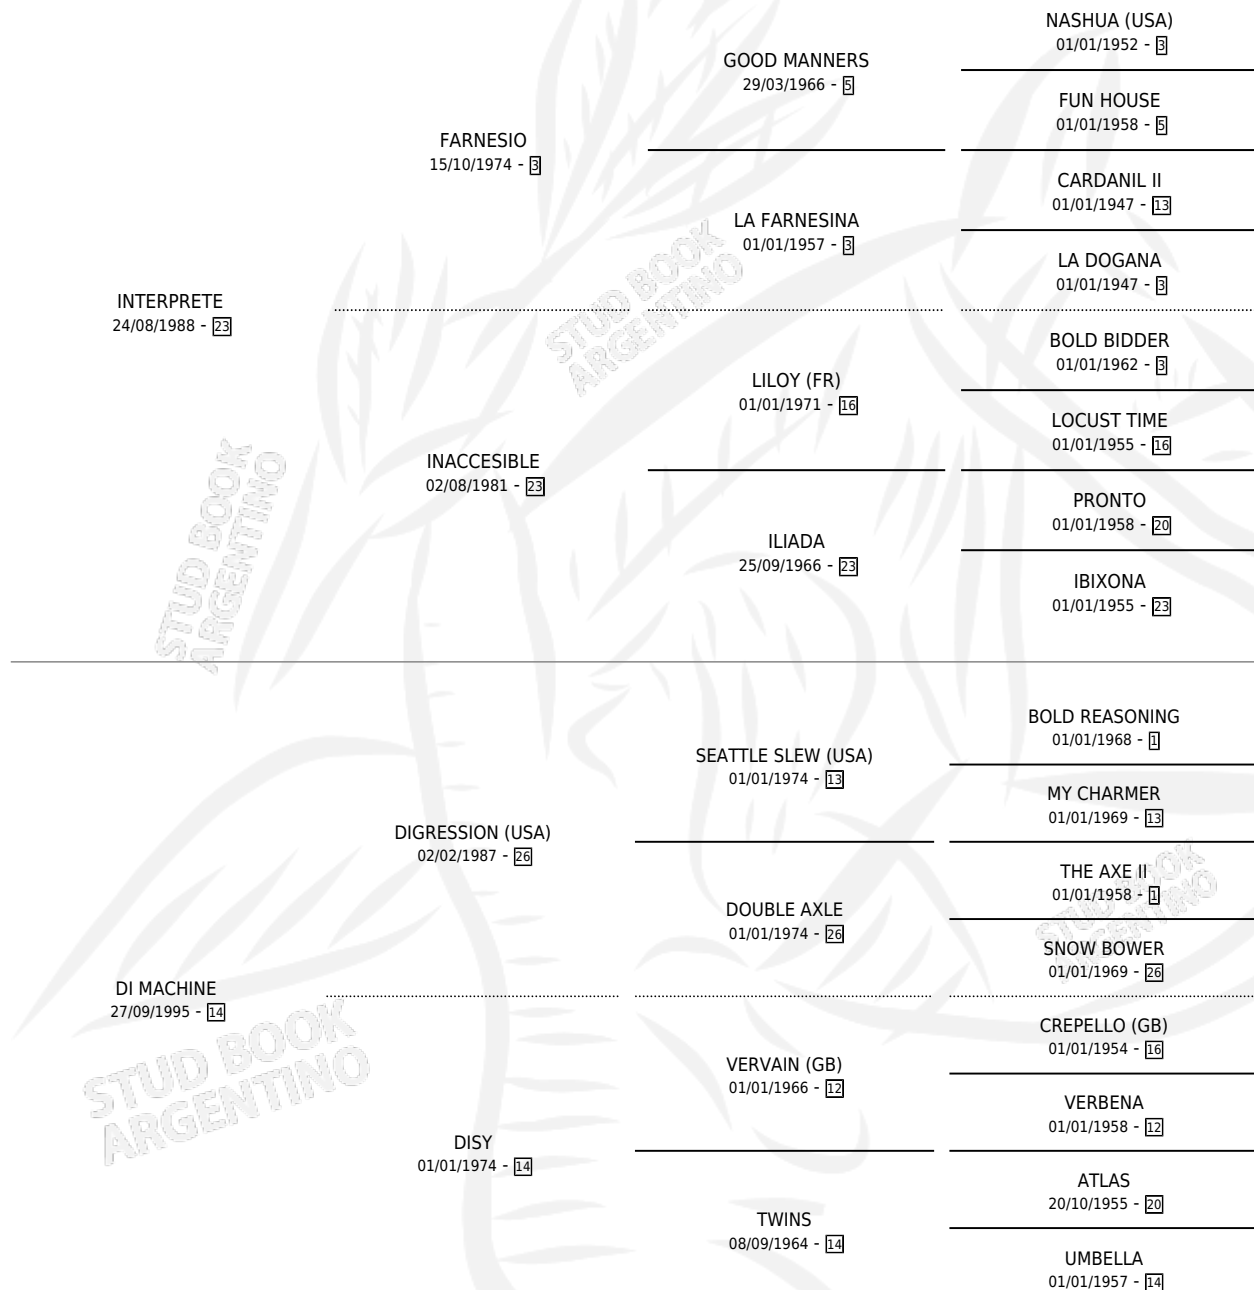

Lugar de nacimiento: La Quebrada
Criador: Paccagnella Luis Hector

~

HIJOS

	MACHOS	HEMBRAS
5 NACIERON	4	1
4 CORRIERON	4	0
4 GANARON	4	0
0 GANADORES CL	0 GANADORES GR	0 GANADORES G1

PEDIGREE

CAMPAÑA

Solo carreras oficiales de Argentina