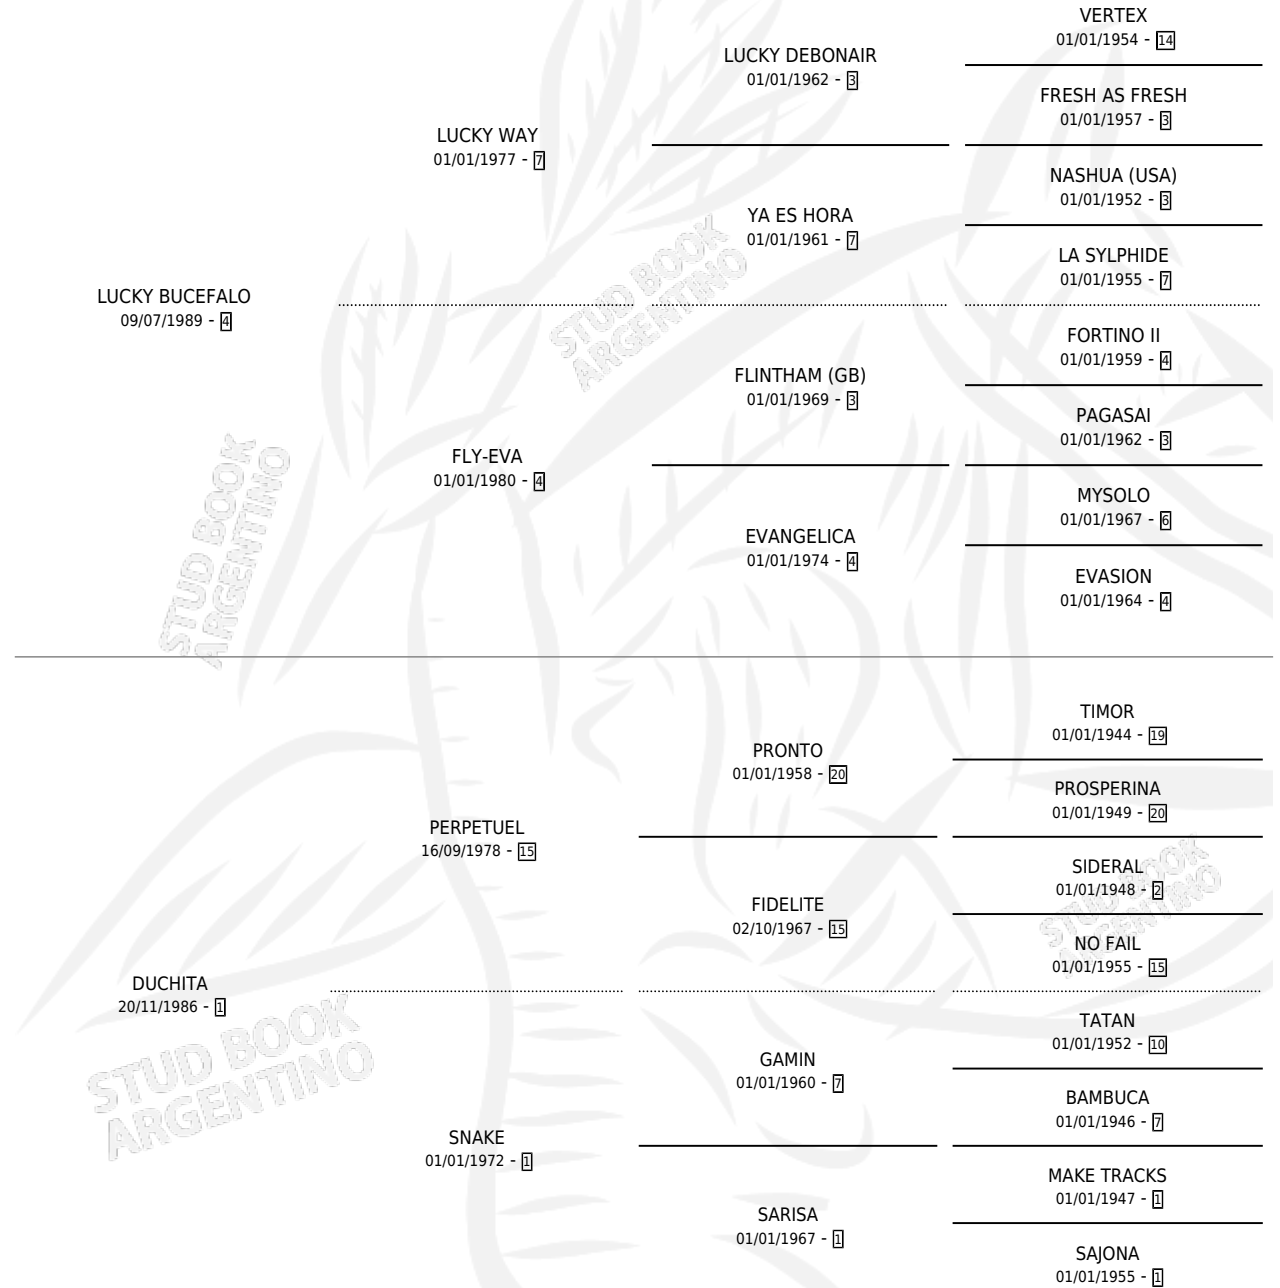

LUCKY FRAN

por LUCKY BUCEFALO y DUCHITA por PERPETUEL

Argentina · Hembra · Alazan · SP · 20/08/2001
Familia 1-t · Volumen 37

ESTADO

TIPIFICACIÓN SANGUÍNEA	✓
TIPIFICACIÓN POR ADN	✓
PASAPORTE	X
IDENTIFICACIÓN POR MICROCHIP	X
REPRODUCTOR	✓

Lugar de nacimiento: Campo particular

Criador: Sin dato

PEDIGREE

S

mientos 0 / Efectividad 0.00%

PADRILLO

PRODUCTO

CRIADOR

1ER SERVICIO

ÚLTIMO SERVICIO

STORM HASAN

∅

28/09/2009

30/09/2009

LUCKY FRAN

Datos oficiales del Stud Book Argentino