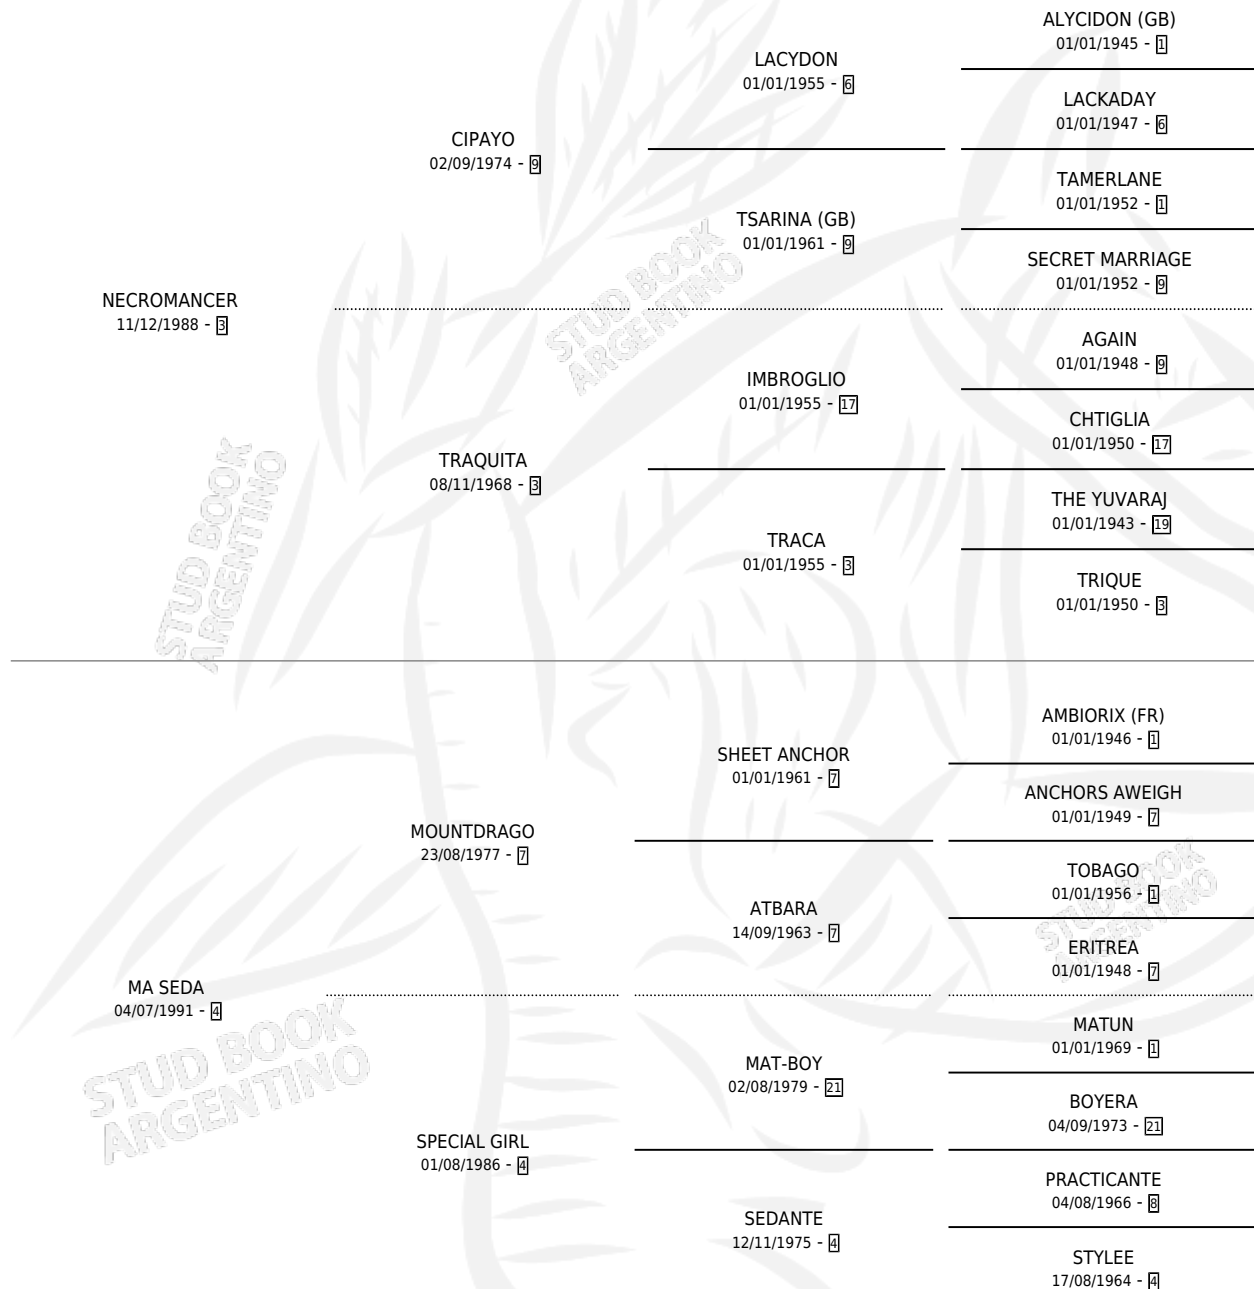

HEGIRA NEC

por **NECROMANCER** y **MA SEDA** por **MOUNTDRAGO**

Argentina · Hembra · Alazan · SP · 11/09/2001
Familia 4-k · Volumen 37

ESTADO

TIPIFICACIÓN SANGUÍNEA	X
TIPIFICACIÓN POR ADN	✓
PASAPORTE	X
IDENTIFICACIÓN POR MICROCHIP	X
REPRODUCTOR	✓

Lugar de nacimiento: Tramo Veinte

Criador: Tramo Veinte

~

HIJOS

	MACHOS	HEMBRAS
4 NACIERON	1	3
SIN ACTUACIONES		

PEDIGREE

S

mientos 4 / Efectividad 50.00%

PADRILLO	PRODUCTO	CRIADOR	1ER SERVICIO	ÚLTIMO SERVICIO
ARISTOCRATIC	∅		09/12/2013	11/12/2013
HEGIRA NEC	ARISTO TSUNAMI (M A, 28/11/2013)	REINA CRISTINA	01/12/2012	03/12/2012
ARISTOCRATIC	∅		27/11/2011	05/12/2011
ARISTOCRATIC	CANDY ACUARELA (H A, 11/11/2011)	REINA CRISTINA	10/12/2010	14/12/2010
LOS AFORTUNADOS	NEC CHURITA (H A, 24/11/2010)	MABEL LEONOR	03/12/2009	22/12/2009
PRETTY FAST	∅		25/12/2008	27/12/2008
PRETTY FAST	ONABIA FAST (H Z, 03/11/2008) •MURIÓ EL 03/08/2014•	MABEL LEONOR	29/11/2007	01/12/2007
OPERA SCORE (USA)	∅		17/11/2006	19/11/2006