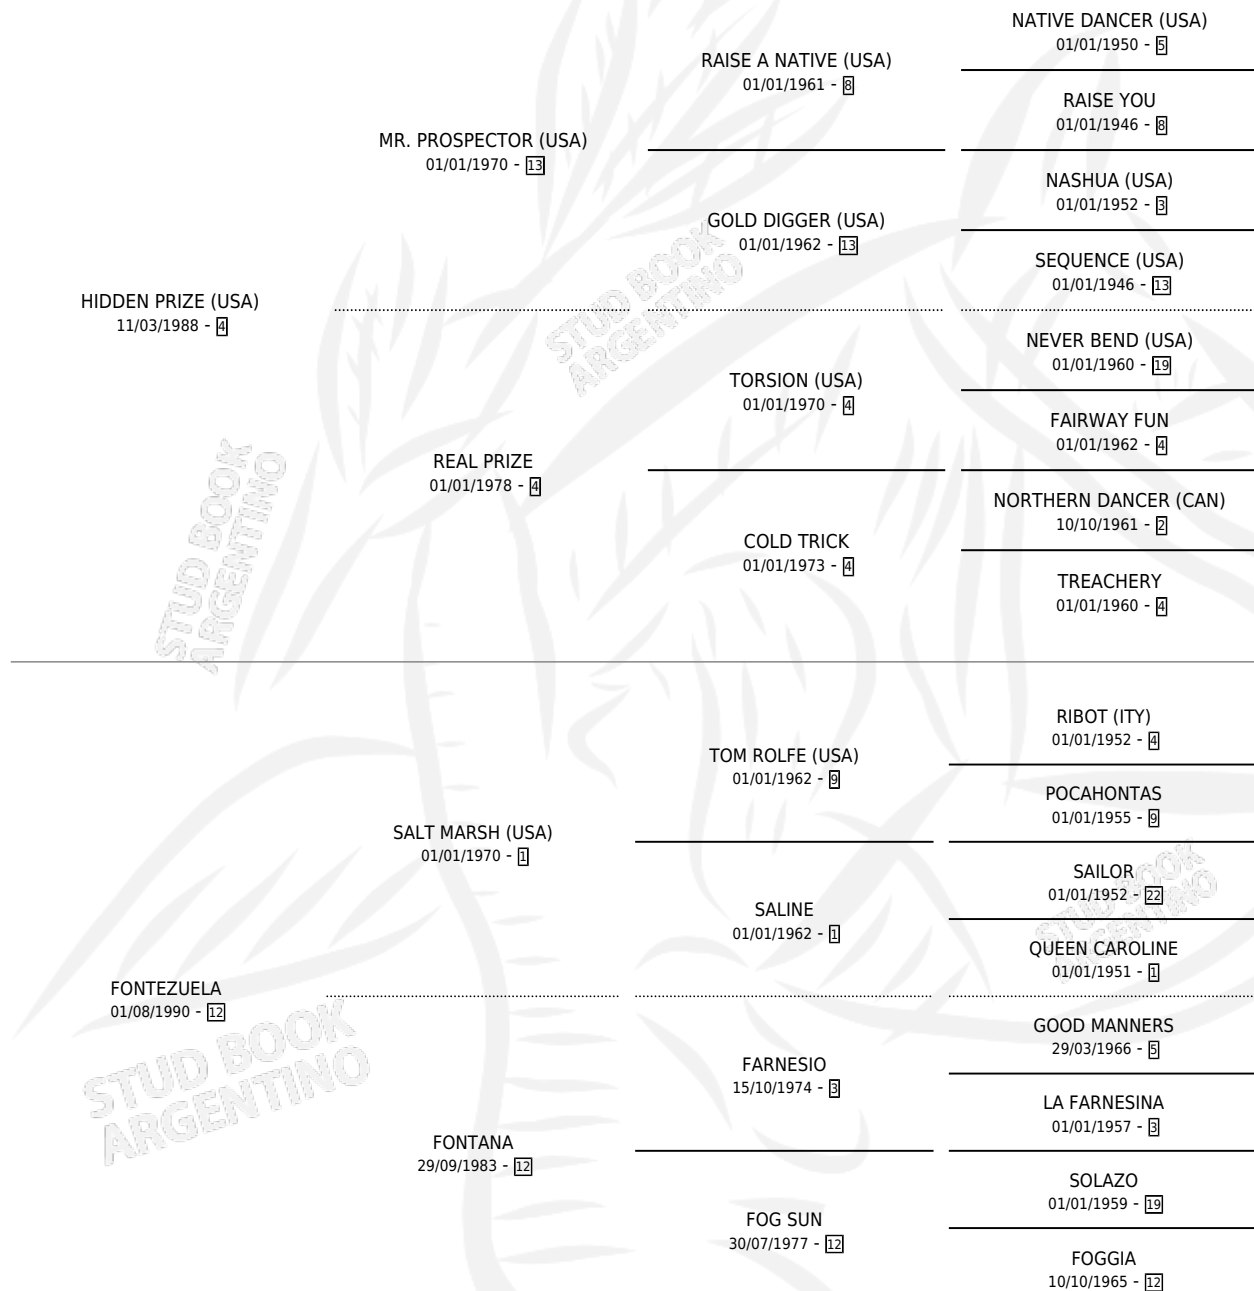

FONTE PRIZE

por **HIDDEN PRIZE (USA)** y **FONTEZUELA** por **SALT MARSH (USA)**

Argentina · Hembra · Alazan · SP · 18/09/2001
Familia 12-d · Volumen 37

ESTADO

TIPIFICACIÓN SANGUÍNEA	✓
TIPIFICACIÓN POR ADN	✓
PASAPORTE	X
IDENTIFICACIÓN POR MICROCHIP	X
REPRODUCTOR	✓

Lugar de nacimiento: Los Tres Chiflados

Criador: Sin dato

~

HIJOS

	MACHOS	HEMBRAS
3 NACIERON	2	1
1 CORRIERON	1	0

SIN ACTUACIONES

PEDIGREE

CAMPAÑA

Solo carreras oficiales de Argentina

POR EDAD

EDAD	CC	1°	2°	3°	4°	5°	NP	CLC	CLG	CLCG1	CLGG1	IMPORTE	GANANCIA / CC
4 AÑOS	2	0	0	0	0	1	1	0	0	0	0	\$0	\$0
5 AÑOS	1	0	0	0	0	0	1	0	0	0	0	\$0	\$0
TOTALES	3	0	0	0	0	1	2	0	0	0	0	\$0	\$0
%		0.0%	0.0%	0.0%	0.0%	33.3%	66.7%	0.0%	0.0%	0.0%	0.0%		