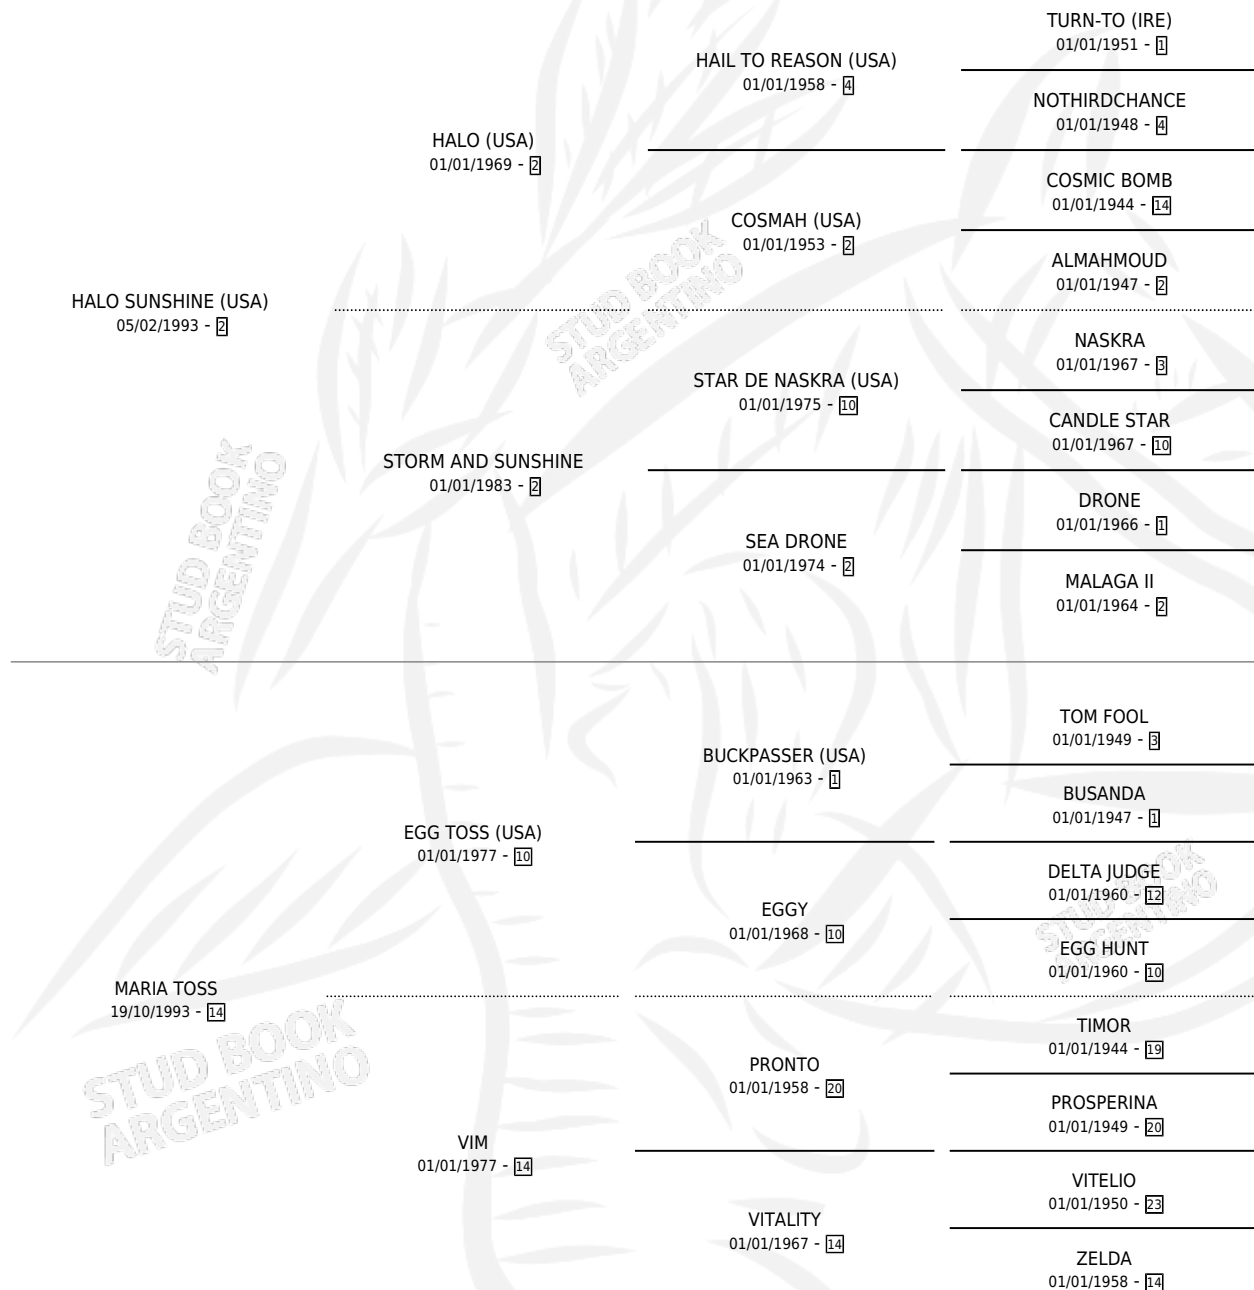

Lugar de nacimiento: Abolengo
Criador: Avourneen

~

HIJOS

	MACHOS	HEMBRAS
5 NACIERON	2	3
3 CORRIERON	1	2

SIN ACTUACIONES

PEDIGREE

CAMPAÑA

Solo carreras oficiales de Argentina