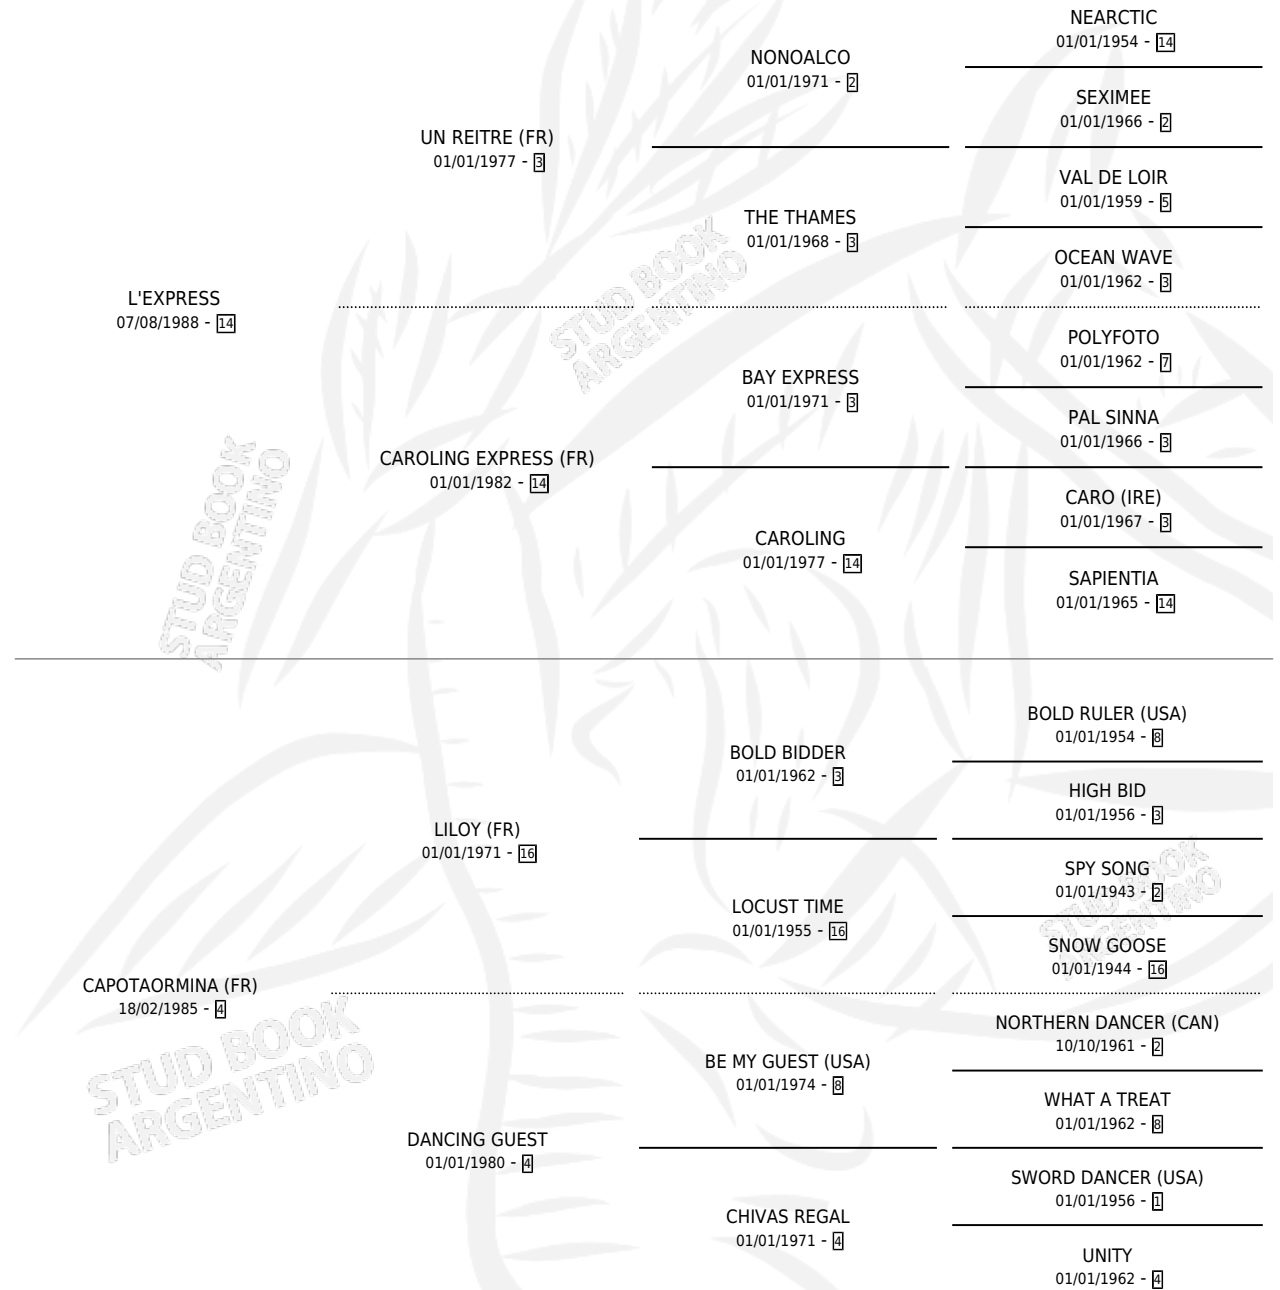

CAPOTA EXPRESS

por L'EXPRESS y CAPOTAORMINA (FR) por LILOY (FR)

Argentina · Hembra · Alazan · SP · 16/09/1999
Familia 4-i · Volumen 37

ESTADO

TIPIFICACIÓN SANGUÍNEA	X
TIPIFICACIÓN POR ADN	X
PASAPORTE	X
IDENTIFICACIÓN POR MICROCHIP	X
REPRODUCTOR	X

Lugar de nacimiento: La Borinqueña

Criador: La Borinqueña

PEDIGREE

CAPOTA EXPRESS

Datos oficiales del Stud Book Argentino

Documento generado el 05/05/2026

studbook.org.ar