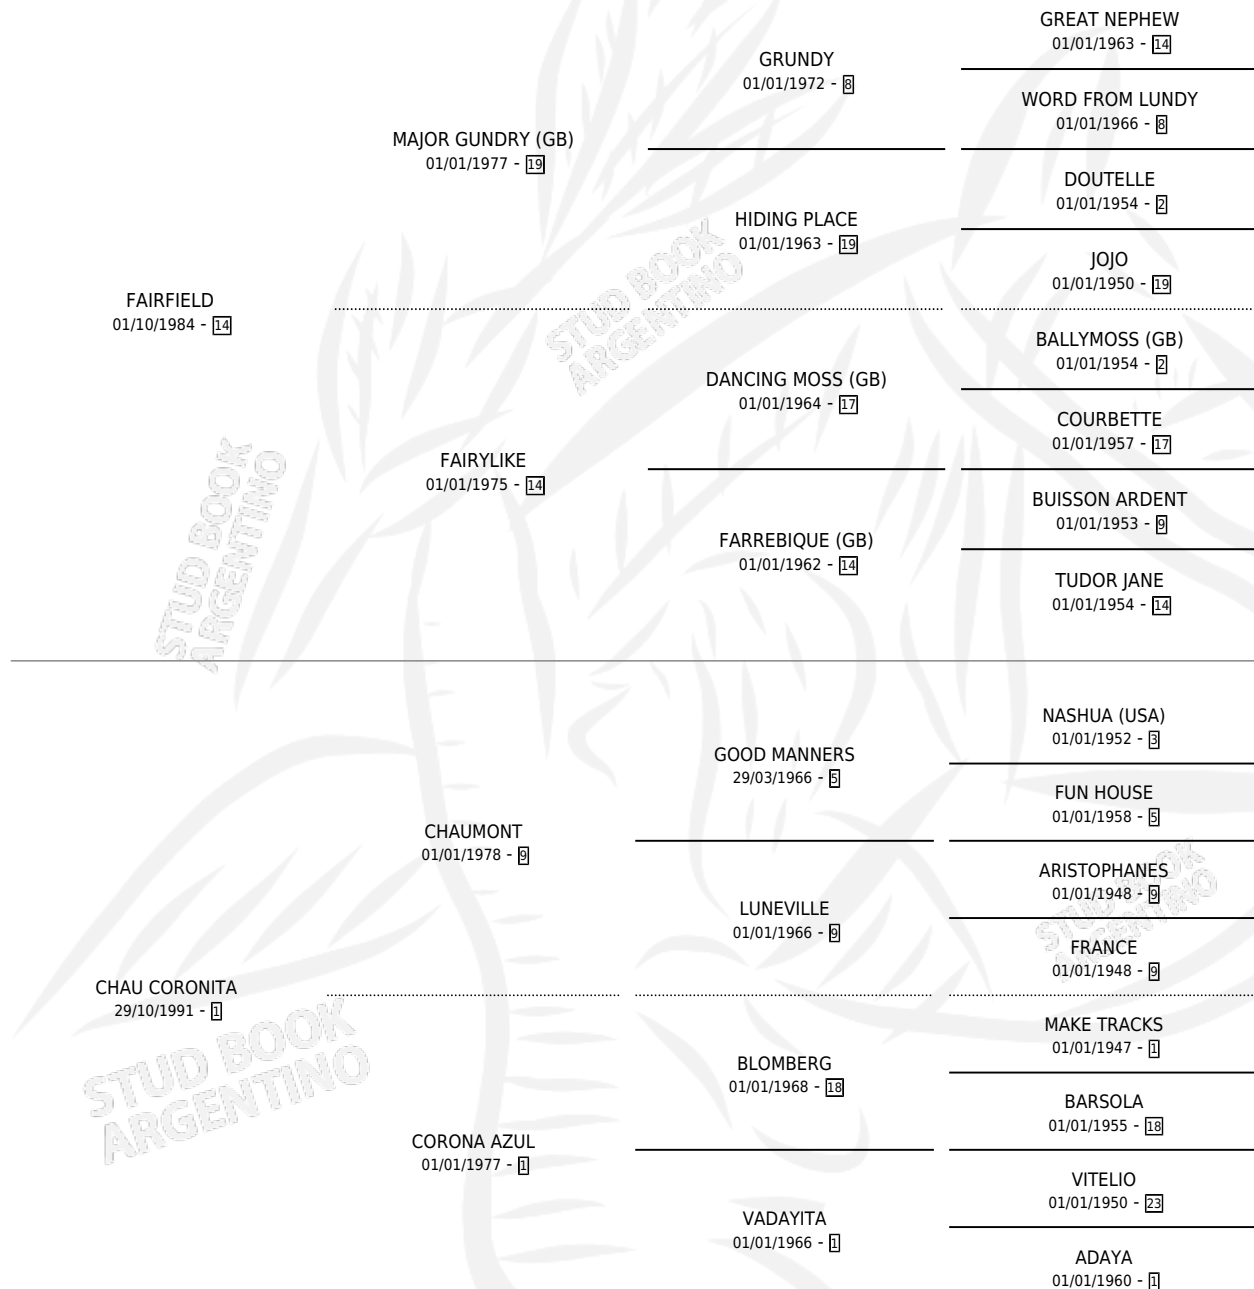

CHAU CORRECTA

por **FAIRFIELD** y **CHAU CORONITA** por **CHAUMONT**

Argentina · Hembra · Tordillo · SP · 13/09/2001
Familia 1 · Volumen 37

ESTADO

TIPIFICACIÓN SANGUÍNEA	✓
TIPIFICACIÓN POR ADN	✓
PASAPORTE	X
IDENTIFICACIÓN POR MICROCHIP	X
REPRODUCTOR	✓

Lugar de nacimiento: La Alianza

Criador: Sin dato

~

HIJOS

	MACHOS	HEMBRAS
1 NACIERON	1	0

SIN ACTUACIONES

PEDIGREE

S