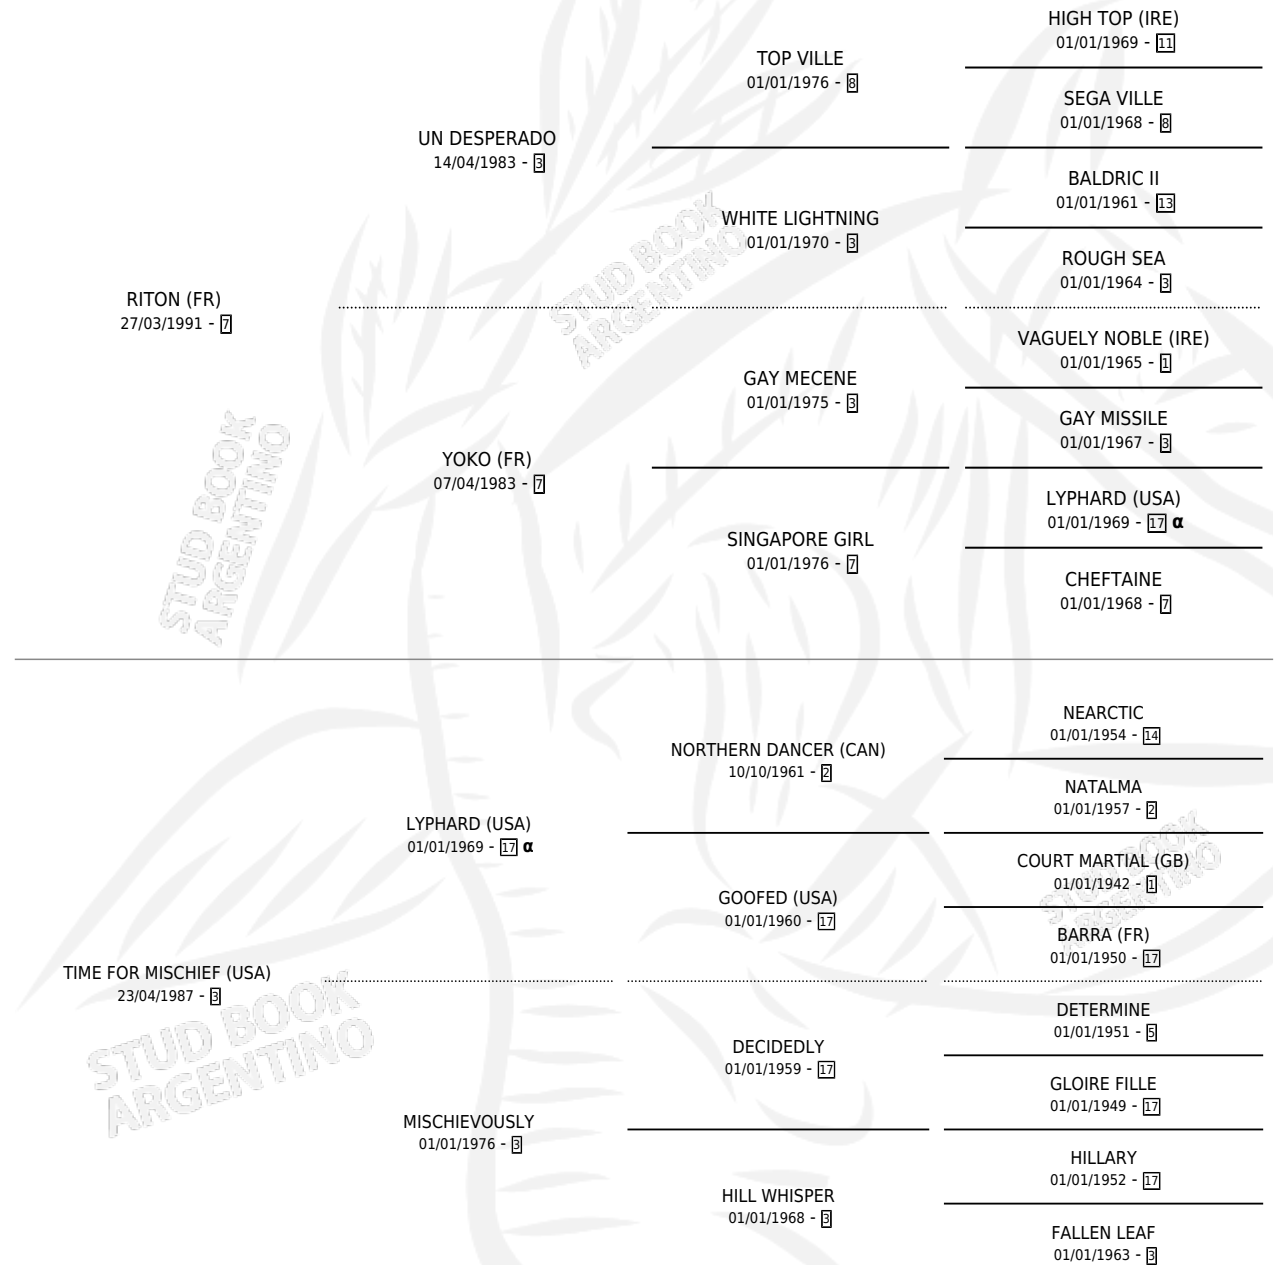

# GIRASOLERO

por RITON (FR) y TIME FOR MISCHIEF (USA) por  
LYPHARD (USA)

Argentina · Macho · Zaino Doradillo · SP · 10/09/2001  
Familia 3-m · Volumen 37

## ESTADO

TIPIFICACIÓN SANGUÍNEA	X
TIPIFICACIÓN POR ADN	X
PASAPORTE	X
IDENTIFICACIÓN POR MICROCHIP	X
REPRODUCTOR	X

**Lugar de nacimiento:** El Alfalar  
**Criador:** Sin dato

## PEDIGREE

INBREEDING :  $\alpha$