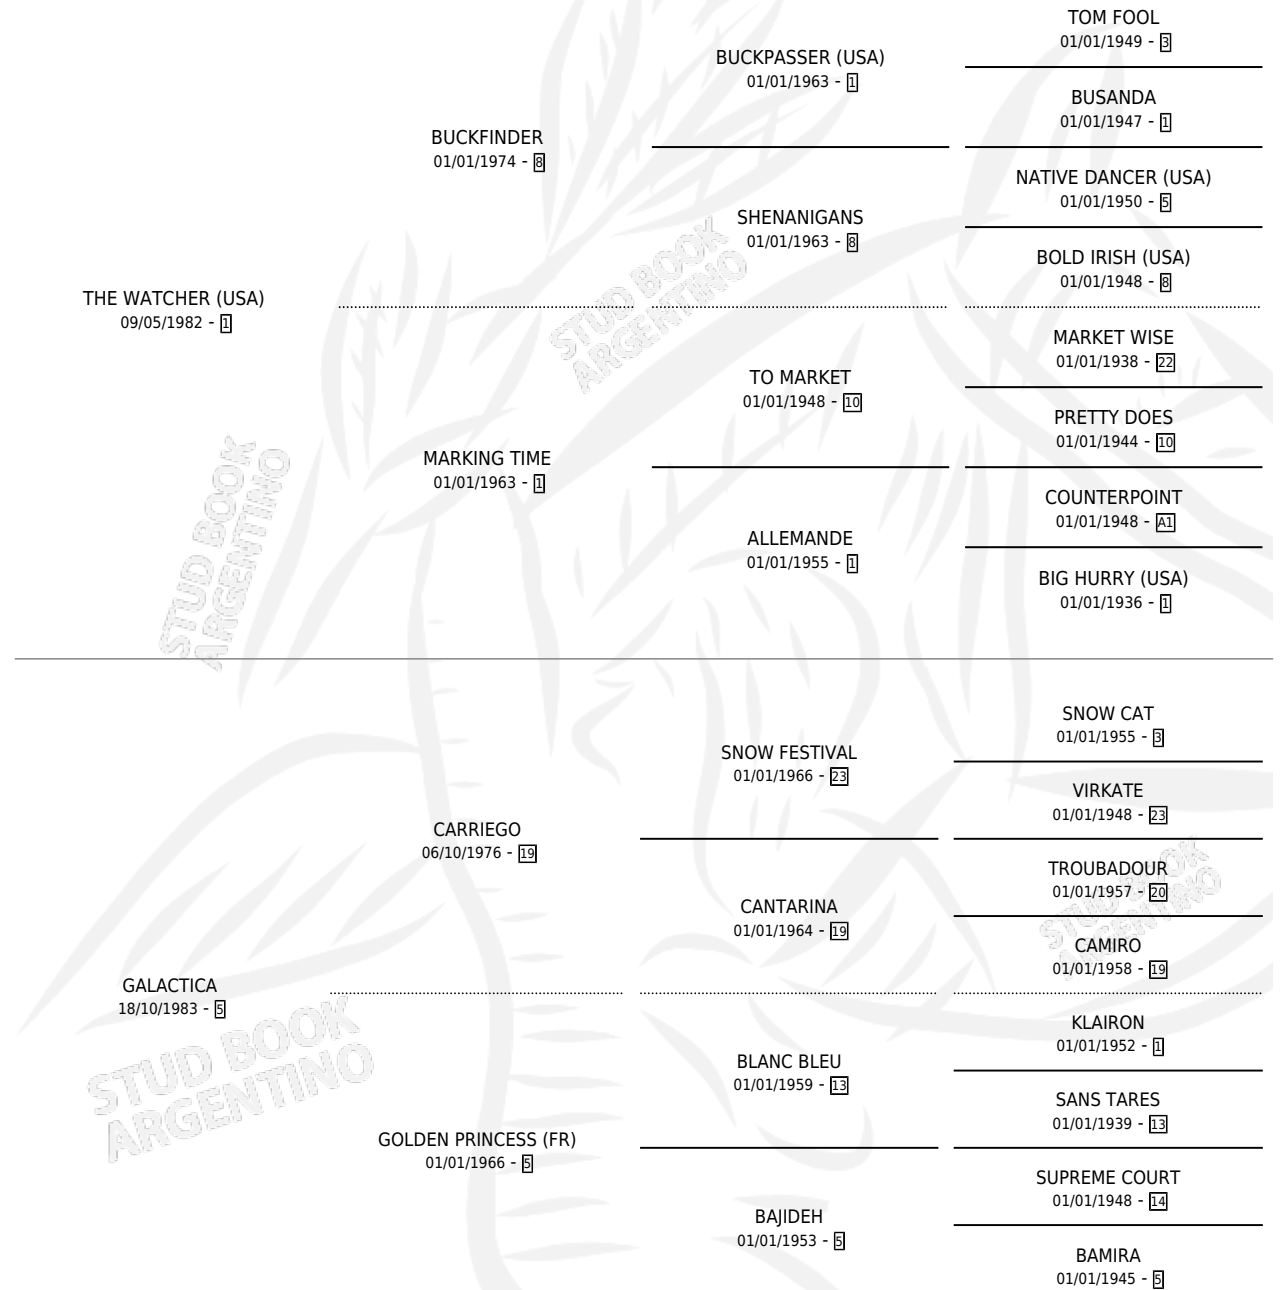

BUEN POLERO

por THE WATCHER (USA) y GALACTICA por CARRIEGO

Argentina · Macho · Alazan · SP · 29/08/2001
Familia 5-e · Volumen 37

ESTADO

TIPIFICACIÓN SANGUÍNEA	X
TIPIFICACIÓN POR ADN	X
PASAPORTE	X
IDENTIFICACIÓN POR MICROCHIP	X
REPRODUCTOR	X

Lugar de nacimiento: El Tala

Criador: El Tala

PEDIGREE

BUEN POLERO

Datos oficiales del Stud Book Argentino

Documento generado el 06/05/2026

studbook.org.ar