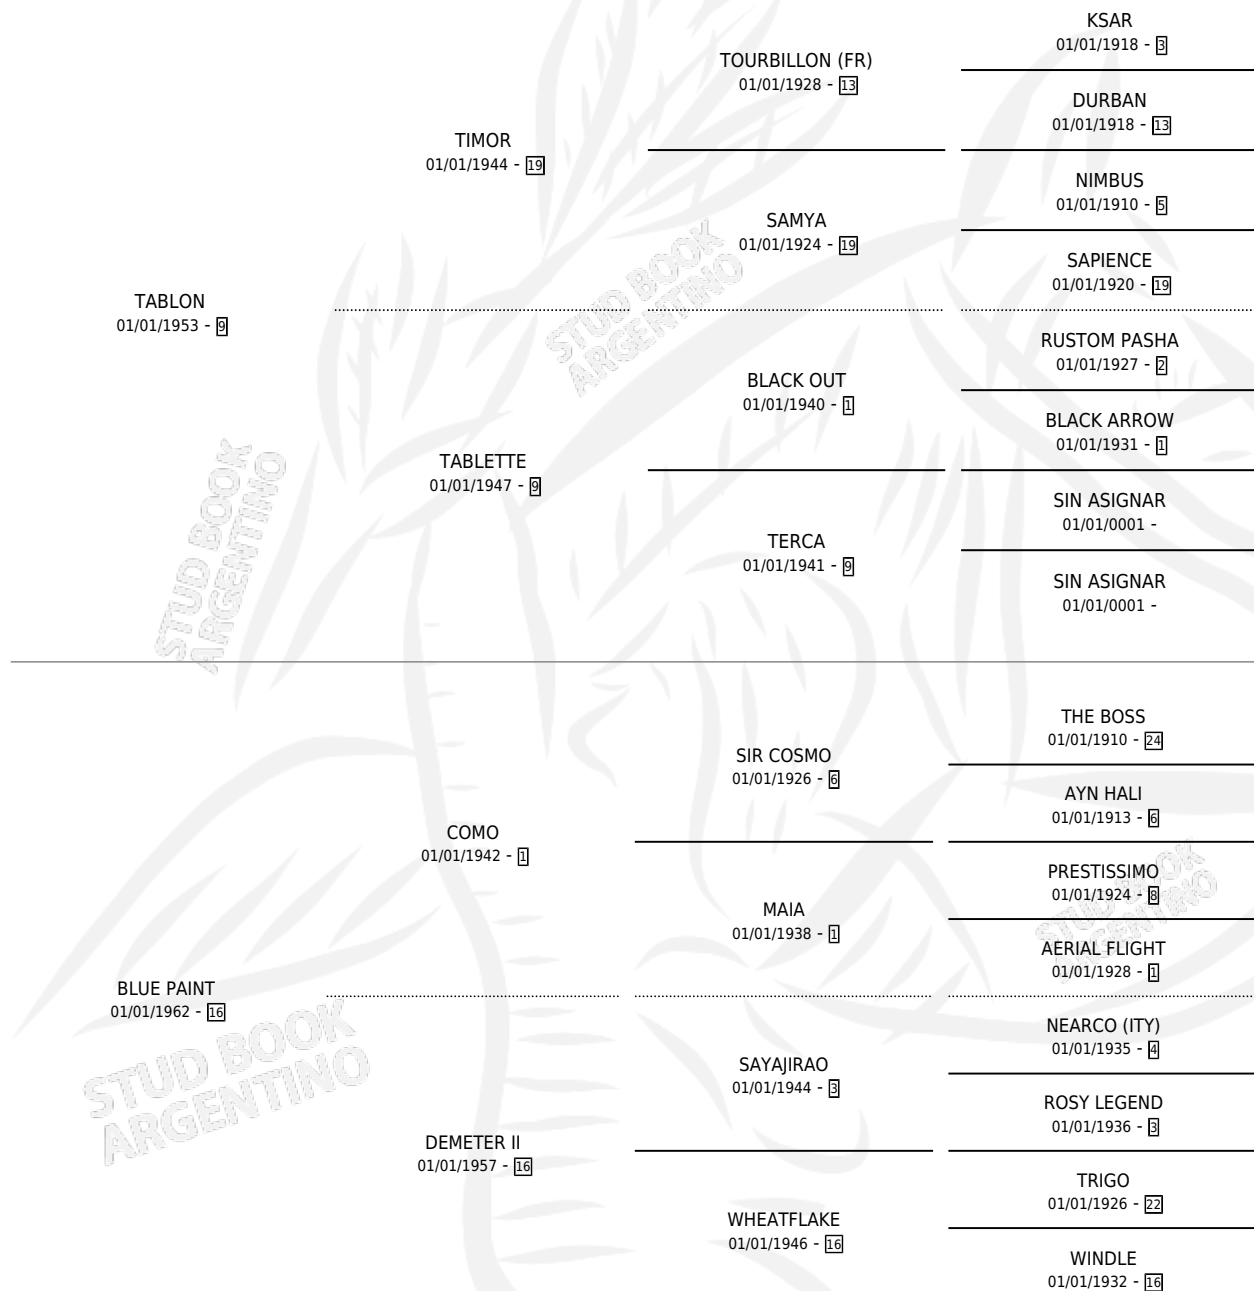

TEMPERA

por **TABLON** y **BLUE PAINT** por **COMO**

Argentina · Hembra · Alazan · SP · 09/08/1974
Familia 16 · Volumen 28

ESTADO

TIPIFICACIÓN SANGUÍNEA	X
TIPIFICACIÓN POR ADN	X
PASAPORTE	X
IDENTIFICACIÓN POR MICROCHIP	X
REPRODUCTOR	✓

Lugar de nacimiento: Campo particular

Criador: Sin dato

~

HIJOS

	MACHOS	HEMBRAS
5 NACIERON	0	5
2 CORRIERON	0	2
2 GANARON	0	2

0	0	0
GANADORES CL	GANADORES GR	GANADORES G1

PEDIGREE

S

mientos 4 / Efectividad 50.00%

PADRILLO	PRODUCTO	CRIADOR	1ER SERVICIO	ÚLTIMO SERVICIO
HARD LINES	Ø		14/09/1991	15/09/1991
TEMPERA	Ø		21/09/1990	06/11/1990
Datos oficiales del Stud Book Argentino	Ø		05/10/1989	05/10/1989
MELODIC studbook.org.ar	MELODI ROSE (H A, 04/10/1988)	EL MATEO	30/10/1987	01/11/1987
OFF SHORE GAMBLE (USA)	PINK GAMBLE (H A, 11/10/1986) •MURIÓ EL 16/12/1986•	SIN DATO	03/11/1985	03/11/1985
UP	COLORIDA (H Z, 26/09/1984)	SIN DATO		
IVANHOE	Ø			
MELODIC	PINK MELODY (H A, 20/10/1987)	EL MATEO		