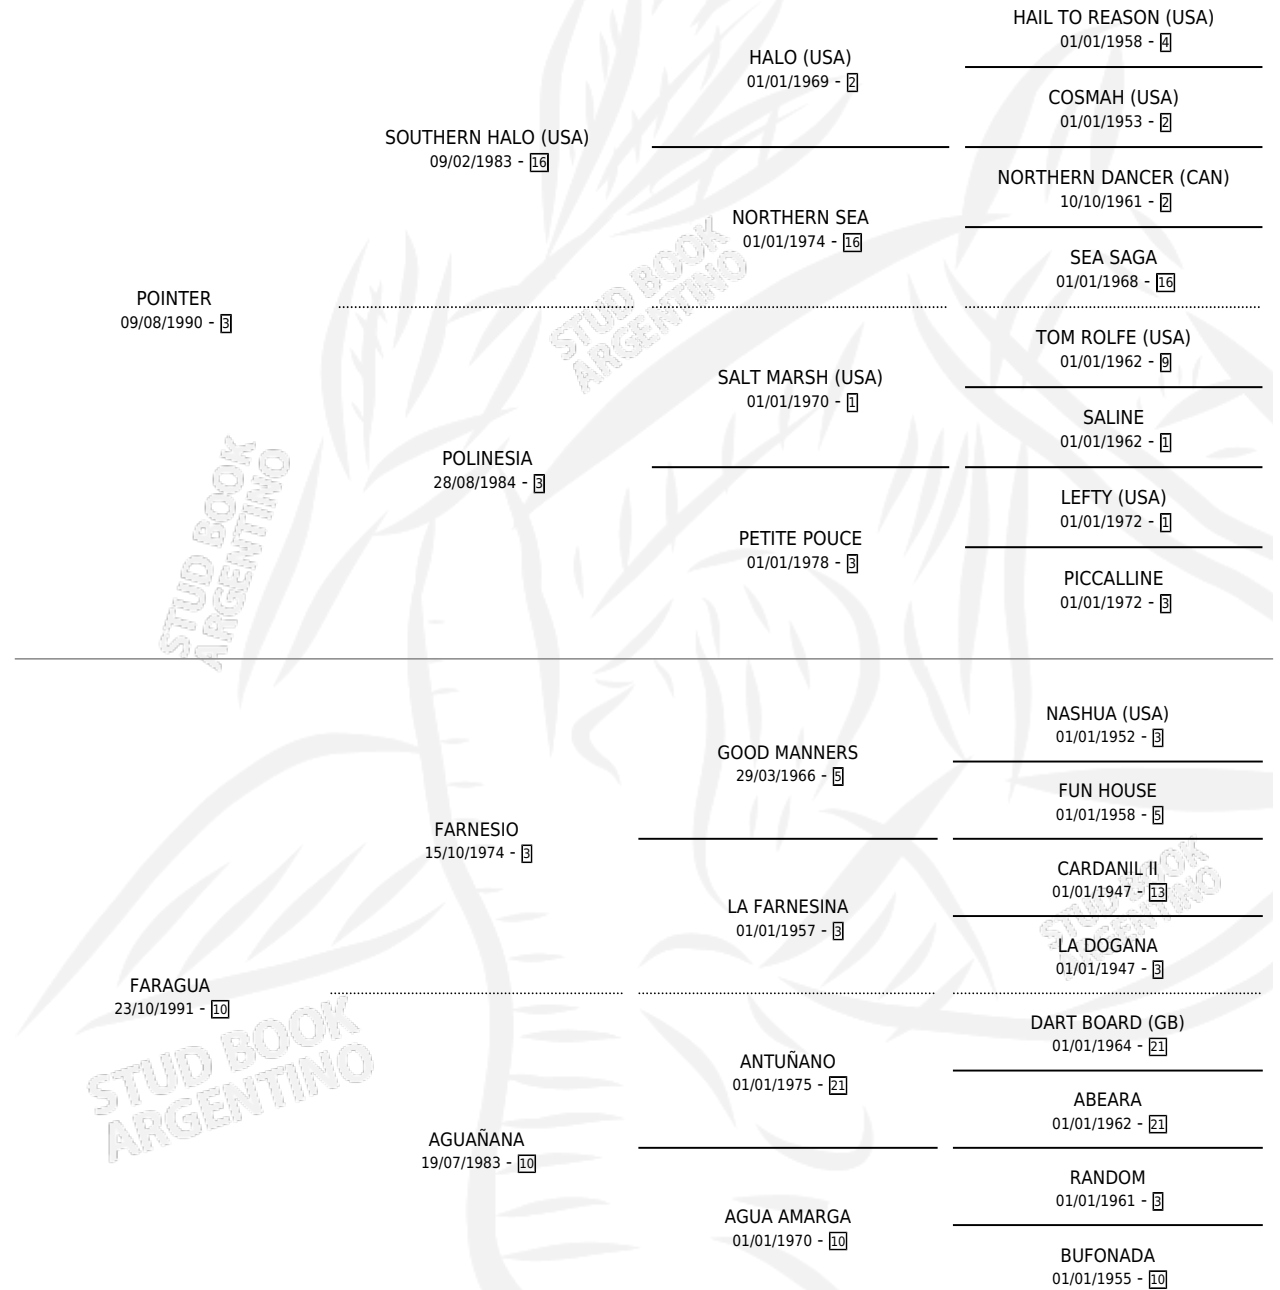

# FAR POINTER

por POINTER y FARAGUA por FARNESIO

Argentina · Macho · Zaino Doradillo · SP · 06/08/2001  
Familia 10-e · Volumen 37

## ESTADO

TIPIFICACIÓN SANGUÍNEA	✓
TIPIFICACIÓN POR ADN	X
PASAPORTE	X
IDENTIFICACIÓN POR MICROCHIP	X
REPRODUCTOR	X

**Lugar de nacimiento:** Don Miguel Angel

**Criador:** Don Miguel Angel