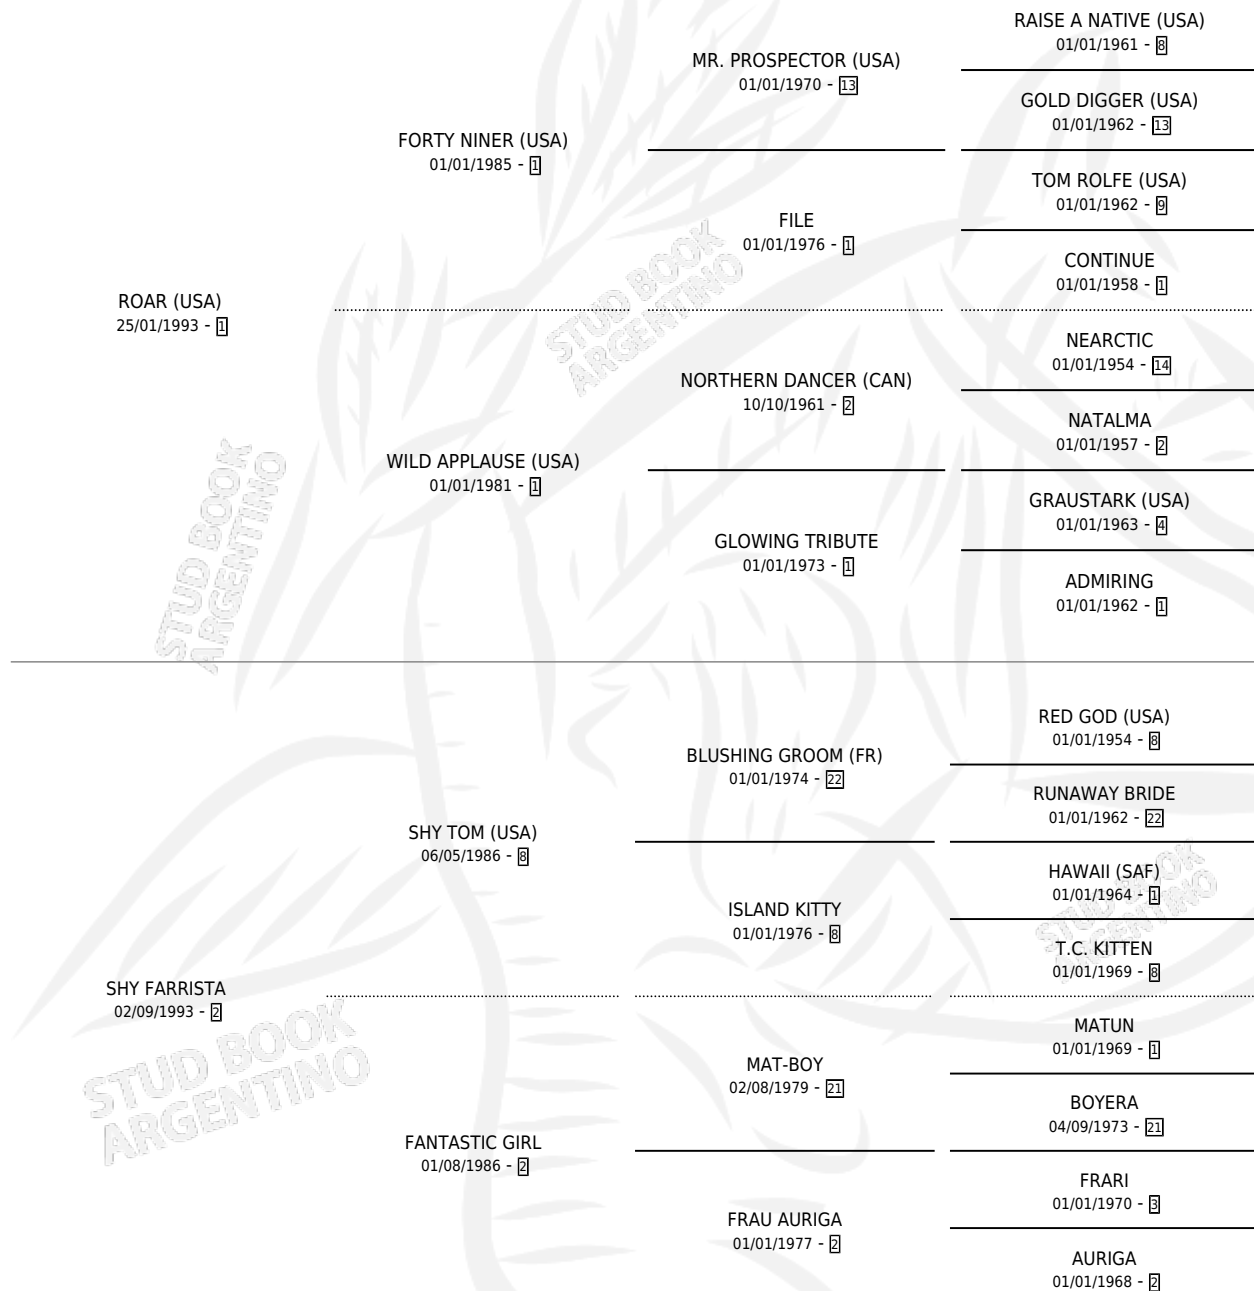

FORTY FARRUCO

por **ROAR (USA)** y **SHY FARRISTA** por **SHY TOM (USA)**

Argentina · Macho · Alazan · SP · 05/09/2001
Familia 2-f · Volumen 37

ESTADO

TIPIFICACIÓN SANGUÍNEA	✓
TIPIFICACIÓN POR ADN	✓
PASAPORTE	X
IDENTIFICACIÓN POR MICROCHIP	X
REPRODUCTOR	✓

Lugar de nacimiento: La Biznaga

Criador: La Biznaga

~

HIJOS

	MACHOS	HEMBRAS
24 NACIERON	12	12
7 CORRIERON	5	2
1 GANARON	0	1
0 GANADORES CL	0 GANADORES GR	0 GANADORES G1

PEDIGREE

CAMPAÑA

Solo carreras oficiales de Argentina