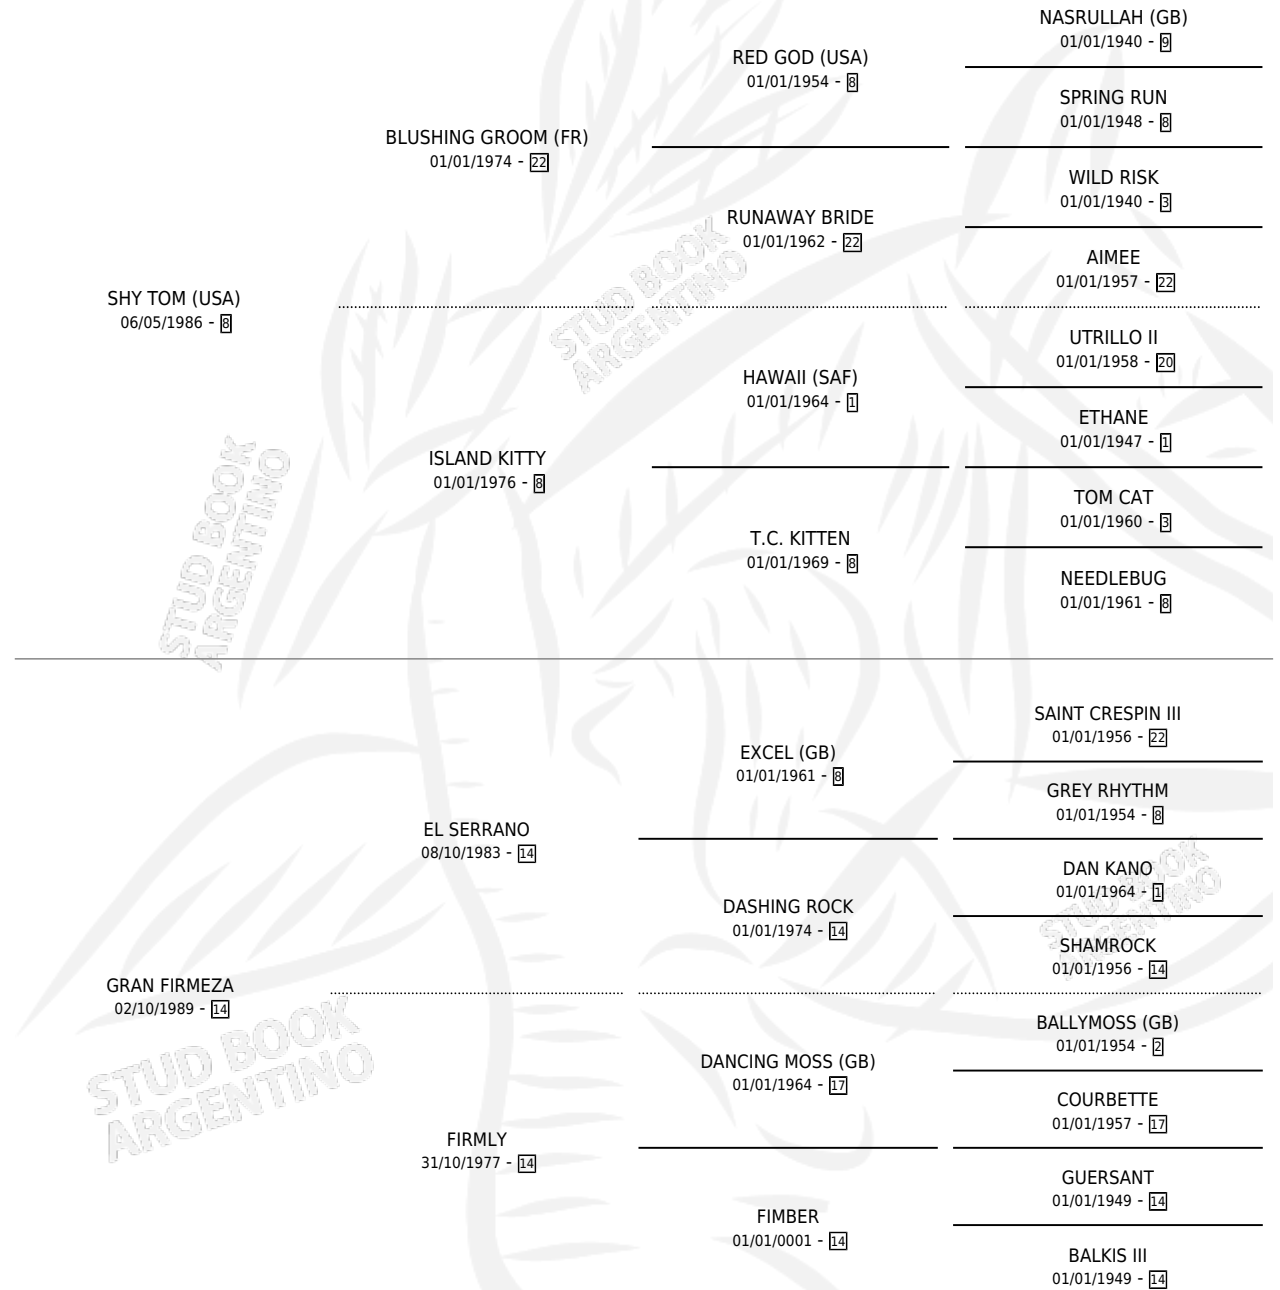

GRAN TOM

por SHY TOM (USA) y GRAN FIRMEZA por EL SERRANO

Argentina · Macho · Alazan · SP · 04/09/2001
Familia 14-f · Volumen 37

ESTADO

TIPIFICACIÓN SANGUÍNEA	✓
TIPIFICACIÓN POR ADN	X
PASAPORTE	X
IDENTIFICACIÓN POR MICROCHIP	X
REPRODUCTOR	X

Lugar de nacimiento: La Biznaga

Criador: La Biznaga

PEDIGREE

EXPORTACIÓN / IMPORTACIÓN

FECHA	MOVIMIENTO	PAÍS
22/12/2003	EXPORTADO	PERU

GRAN TOM

Datos oficiales del Stud Book Argentino

Documento generado el 12/06/2026