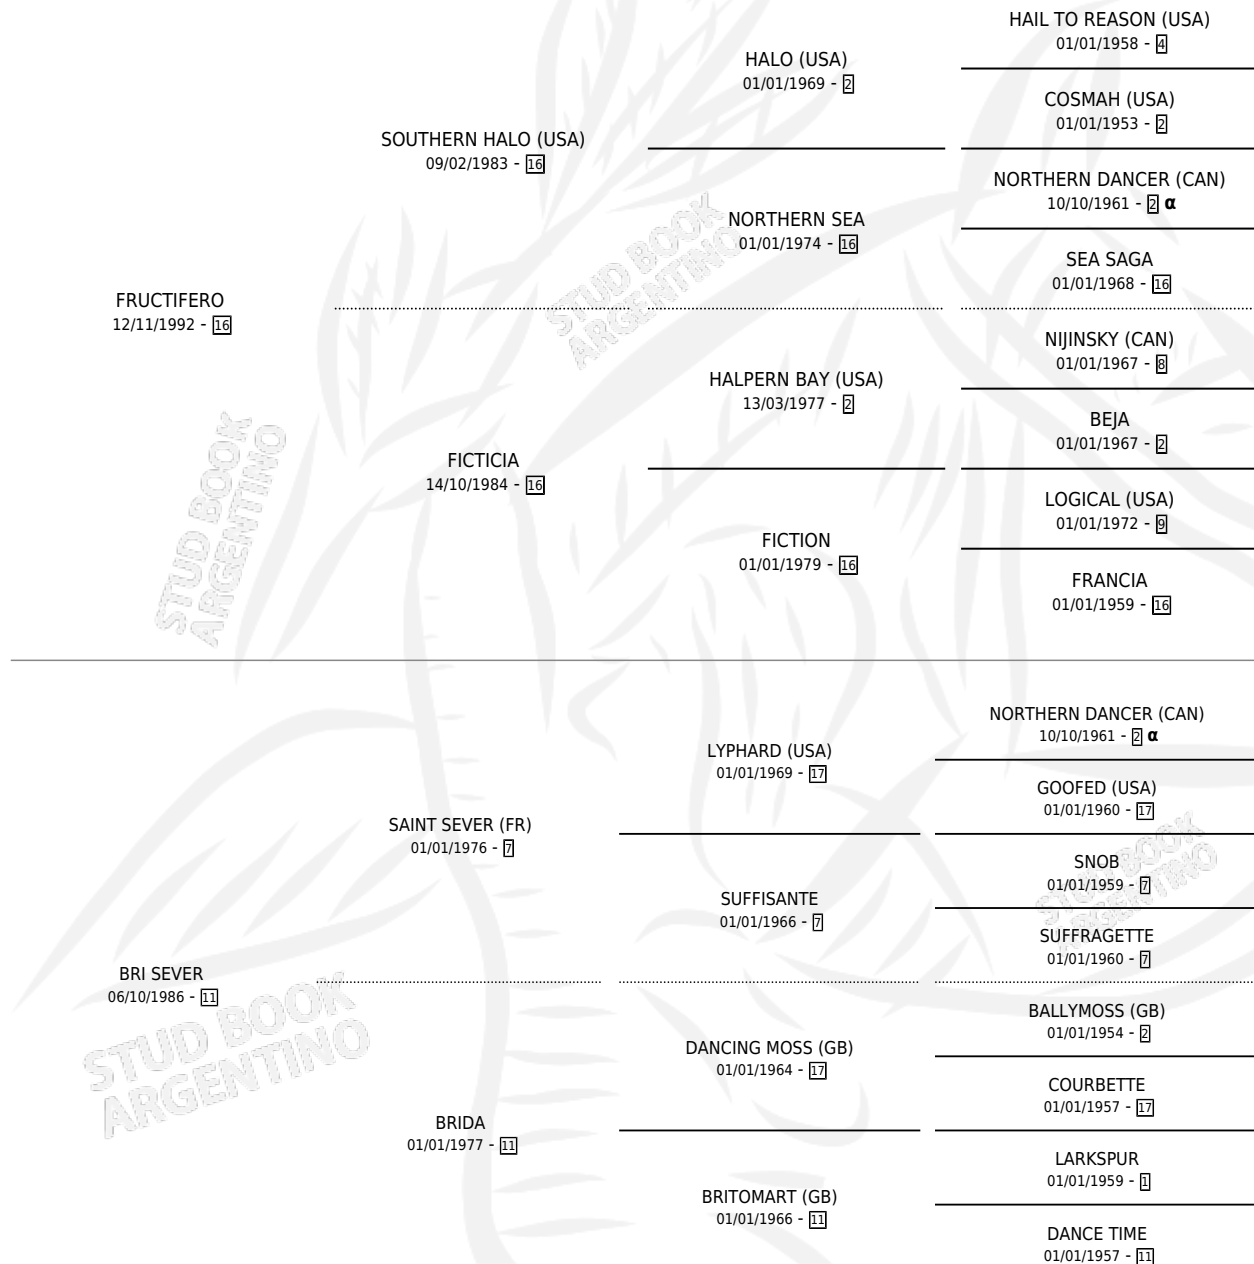

FRUCTI'S BRI

por FRUCTIFERO y BRI SEVER por SAINT SEVER (FR)

Argentina · Macho · Alazan · SP · 21/09/2001
Familia 11-c · Volumen 37

ESTADO

TIPIFICACIÓN SANGUÍNEA	✓
TIPIFICACIÓN POR ADN	X
PASAPORTE	X
IDENTIFICACIÓN POR MICROCHIP	X
REPRODUCTOR	X

Lugar de nacimiento: La Lealtad

Criador: Sin dato

PEDIGREE

INBREEDING : α

CAMPAÑA

Solo carreras oficiales de Argentina

POR EDAD

EDAD	CC	1°	2°	3°	4°	5°	NP	CLC	CLG	CLCG1	CLGG1	IMPORTE	GANANCIA / CC
4 AÑOS	7	0	1	1	0	2	3	0	0	0	0	\$4,570	\$653
5 AÑOS	9	1	3	2	0	1	2	0	0	0	0	\$18,750	\$2,083
TOTALES	16	1	4	3	0	3	5	0	0	0	0	\$23,320	\$1,458
%		6.3%	25.0%	18.8%	0.0%	18.8%	31.3%	0.0%	0.0%	0.0%	0.0%		

Ganador en San Isidro - \$23,320, a los 5 años.

POR DISTANCIA

HIPODROMO	CC	1°	2°	3°	4°	5°	NP	CLC	CLG	CLCG1	CLGG1	IMPORTE
SAN ISIDRO	15	1	4	3	0	3	4	0	0	0	0	\$23,320
1600 MTS	3	0	1	0	0	1	1	0	0	0	0	\$3,150
1400 MTS	12	1	3	3	0	2	3	0	0	0	0	\$20,170
PALERMO	1	0	0	0	0	0	1	0	0	0	0	\$0
1600 MTS	1	0	0	0	0	0	1	0	0	0	0	\$0