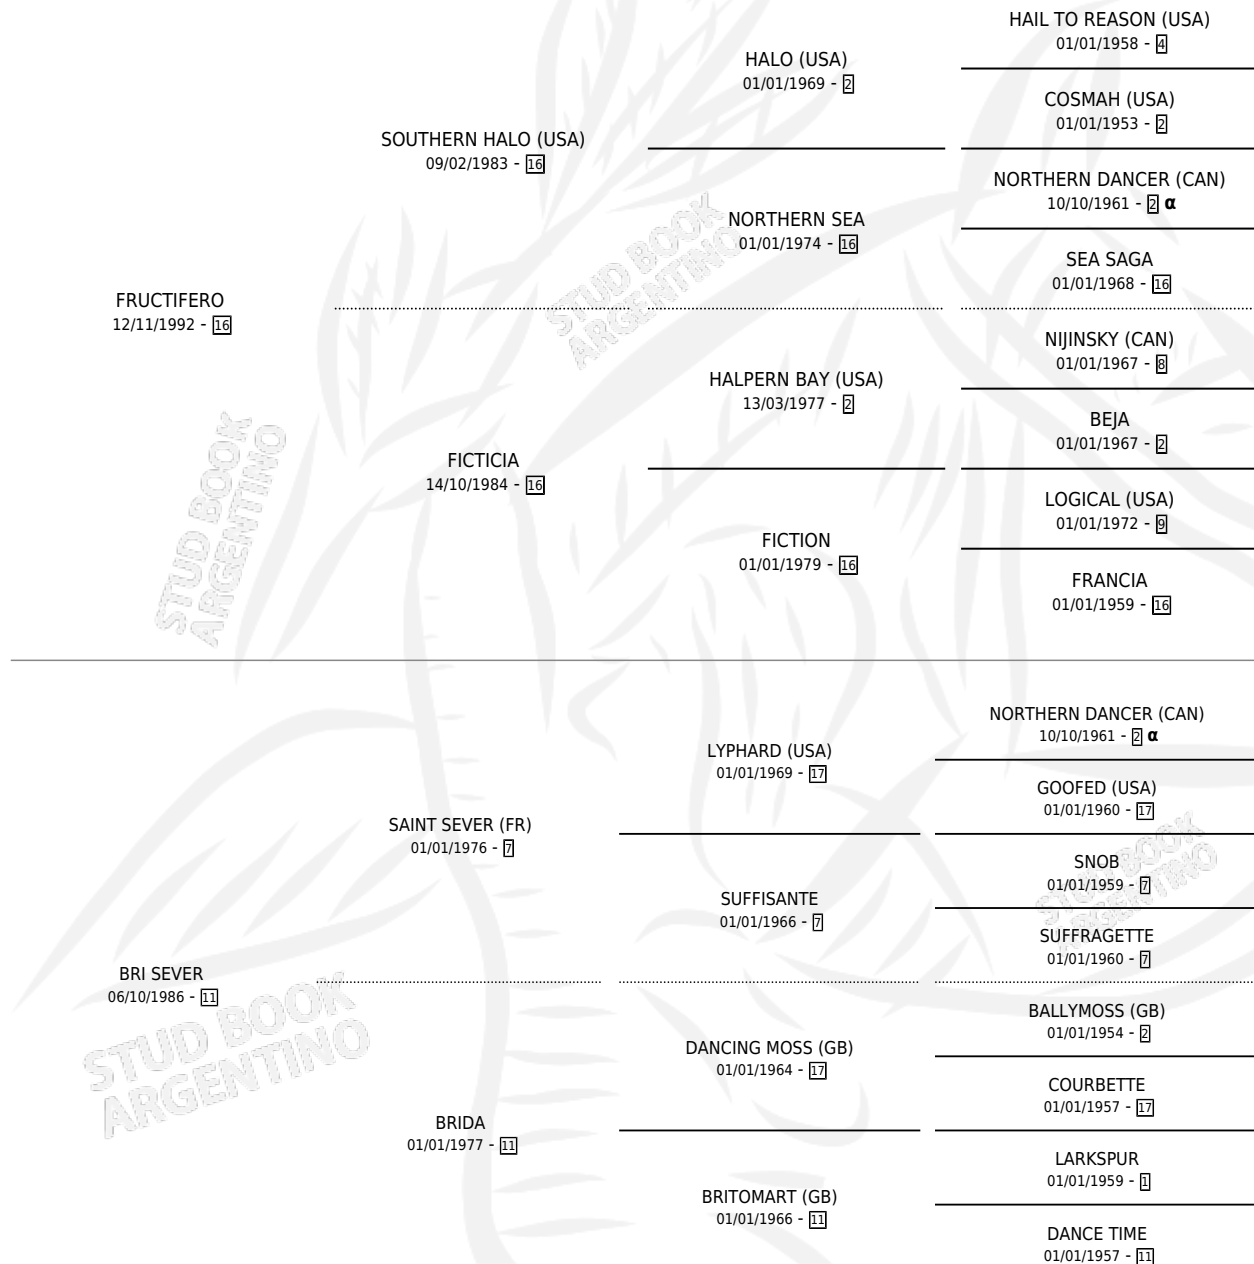

# FRUCTI'S BRI

por FRUCTIFERO y BRI SEVER por SAINT SEVER (FR)

Argentina · Macho · Alazan · SP · 21/09/2001  
Familia 11-c · Volumen 37

## ESTADO

TIPIFICACIÓN SANGUÍNEA	✓
TIPIFICACIÓN POR ADN	X
PASAPORTE	X
IDENTIFICACIÓN POR MICROCHIP	X
REPRODUCTOR	X

**Lugar de nacimiento:** La Lealtad

**Criador:** Sin dato