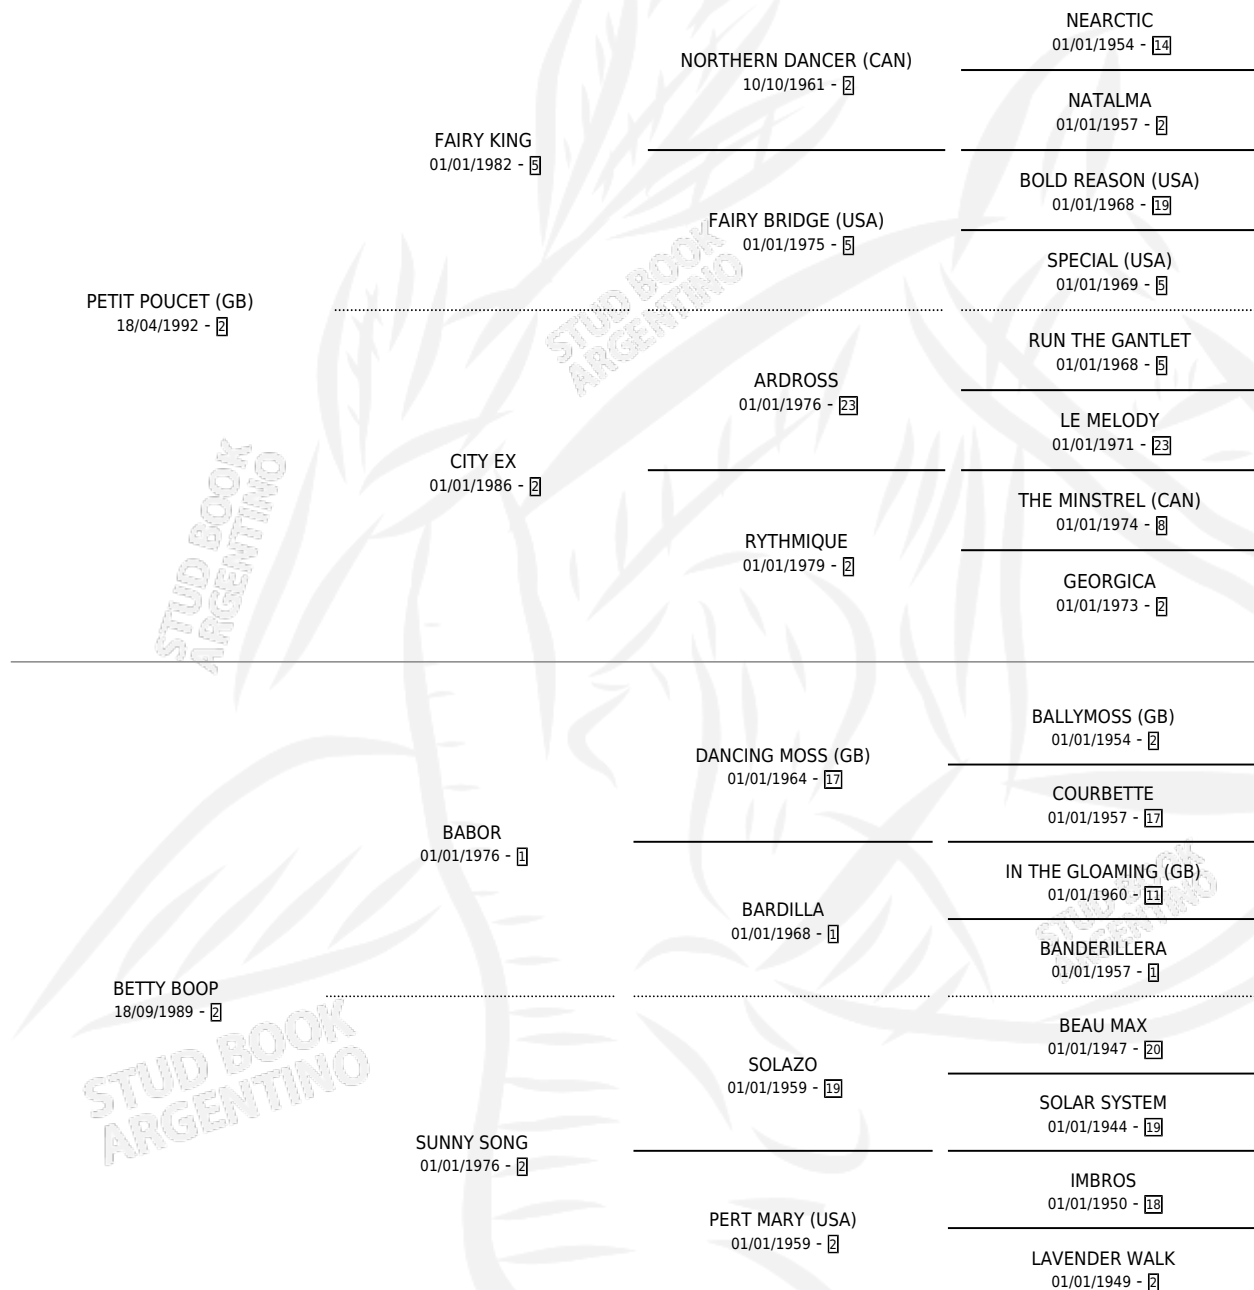

BLUE BIRDIE

por **PETIT POUCKET (GB)** y **BETTY BOOP** por **BABOR**

Argentina · Hembra · Alazan · SP · 10/09/2001
Familia 2-f · Volumen 37

ESTADO

TIPIFICACIÓN SANGUÍNEA	✓
TIPIFICACIÓN POR ADN	X
PASAPORTE	X
IDENTIFICACIÓN POR MICROCHIP	X
REPRODUCTOR	X

Lugar de nacimiento: Saint Francis

Criador: Saint Francis

PEDIGREE

CAMPAÑA

Solo carreras oficiales de Argentina

POR EDAD

EDAD	CC	1°	2°	3°	4°	5°	NP	CLC	CLG	CLCG1	CLGG1	IMPORTE	GANANCIA / CC
2 AÑOS	2	0	0	0	0	0	2	0	0	0	0	\$0	\$0
3 AÑOS	3	0	0	0	0	0	3	0	0	0	0	\$0	\$0
TOTALES	5	0	0	0	0	0	5	0	0	0	0	\$0	\$0
%		0.0%	0.0%	0.0%	0.0%	0.0%	100%	0.0%	0.0%	0.0%	0.0%		