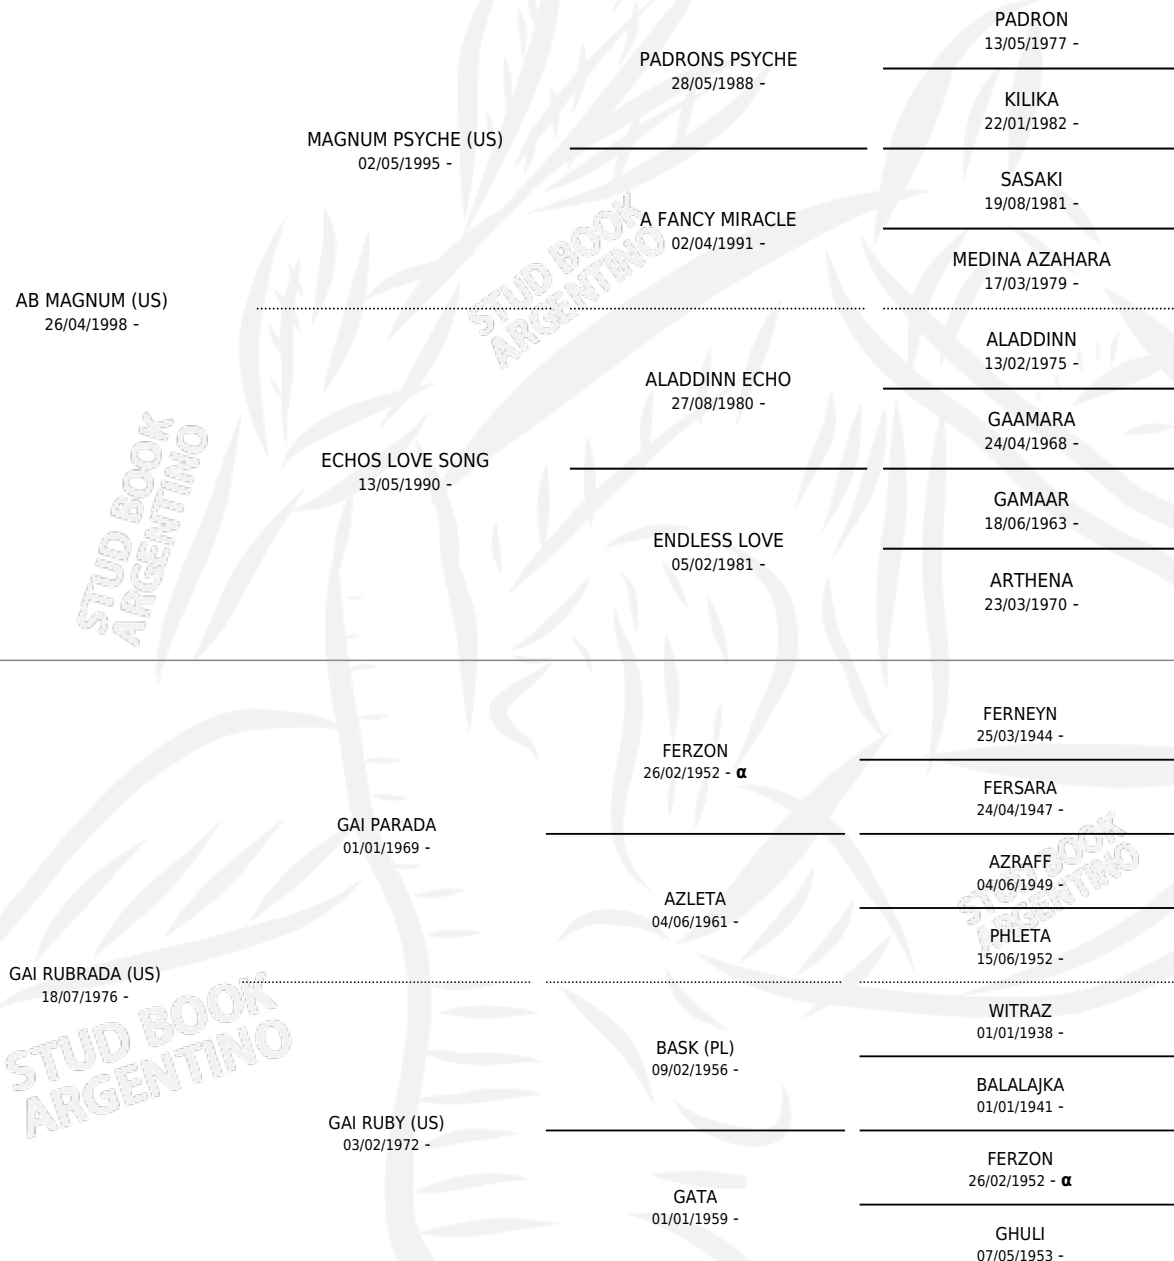

ZT MAGRUBRADA

PEDIGREE

por **AB MAGNUM (US)** y **GAI RUBRADA (US)** por **GAI PARADA**

INBREEDING : α

Argentina · Hembra · Tordillo · AP · 10/09/2001
Familia · Volumen 37

ESTADO

| | |
|------------------------------|---|
| TIPIFICACIÓN SANGUÍNEA | ✓ |
| TIPIFICACIÓN POR ADN | X |
| PASAPORTE | X |
| IDENTIFICACIÓN POR MICROCHIP | X |
| REPRODUCTOR | X |

Lugar de nacimiento: El Atalaya
Criador: El Atalaya

ZT MAGRUBRADA

Datos oficiales del Stud Book Argentino

Documento generado el 12/05/2026

studbook.org.ar