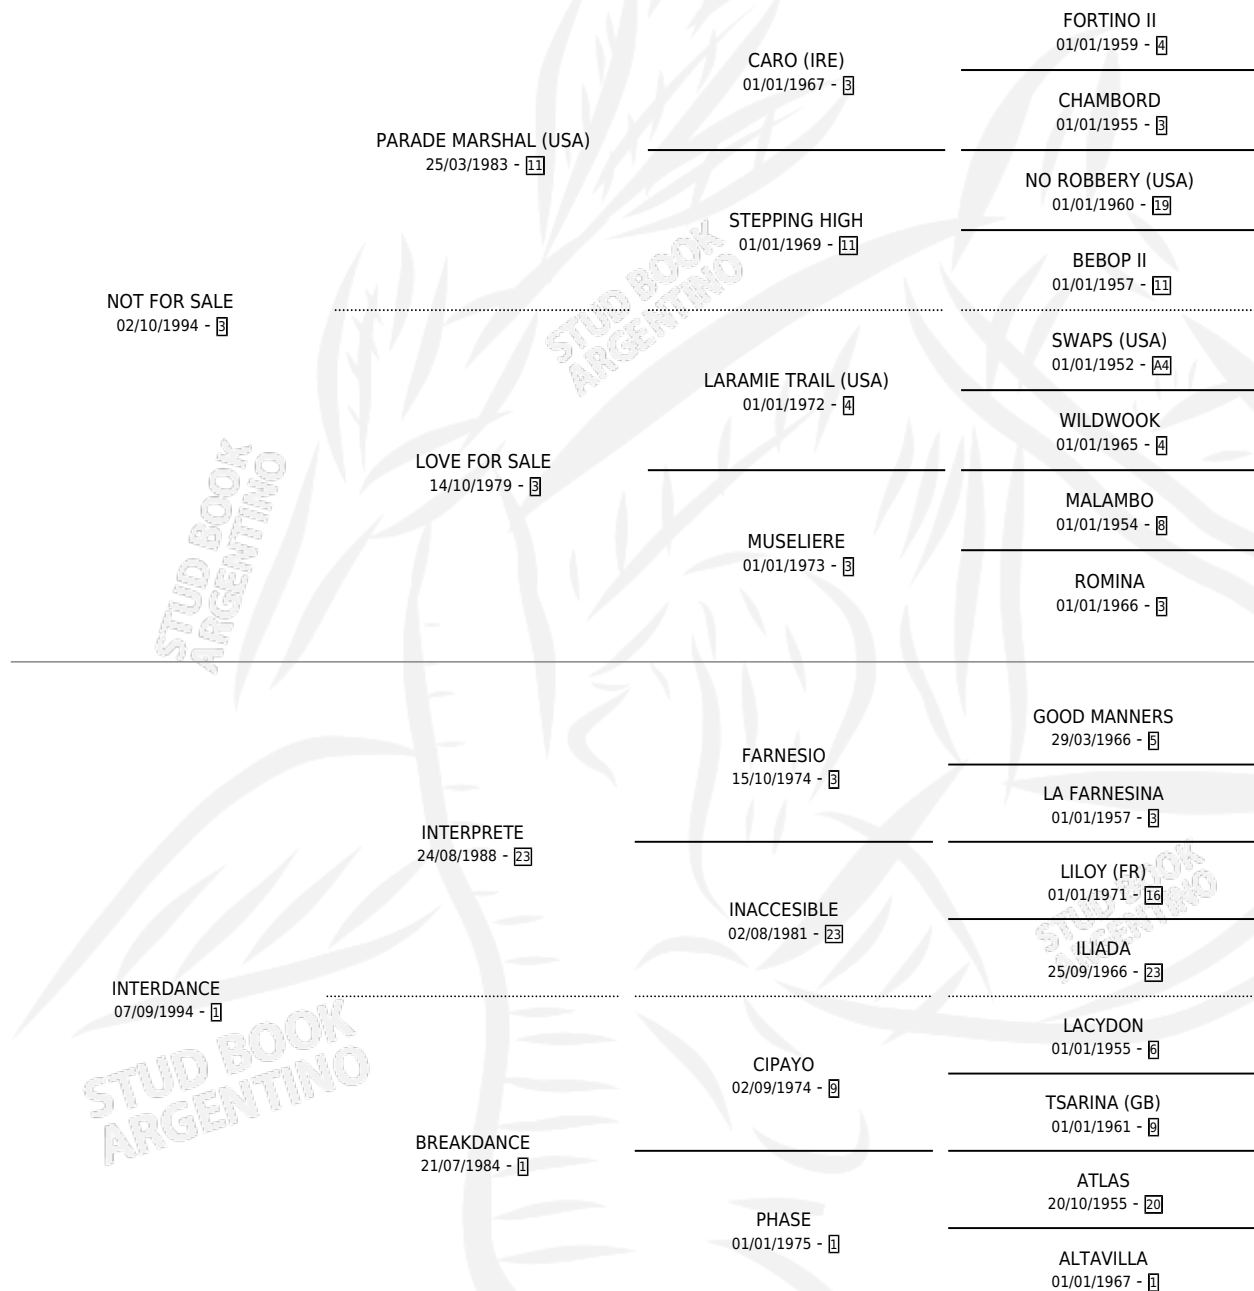

EL BAILONGO

por NOT FOR SALE y INTERDANCE por INTERPRETE

Argentina · Macho · Zaino · SP · 03/09/2001
Familia 1-o · Volumen 37

ESTADO

TIPIFICACIÓN SANGUÍNEA	✓
TIPIFICACIÓN POR ADN	✓
PASAPORTE	X
IDENTIFICACIÓN POR MICROCHIP	X
REPRODUCTOR	✓

Lugar de nacimiento: Los Irlandeses

Criador: Arroyo de Luna

PEDIGREE

~

CAMPAÑA

Solo carreras oficiales de Argentina

POR EDAD

EDAD	CC	1°	2°	3°	4°	5°	NP	CLC	CLG	CLCG1	CLGG1	IMPORTE	GANANCIA / CC
3 AÑOS	5	2	2	0	0	0	1	1	0	1	0	\$36,250	\$7,250
4 AÑOS	5	2	1	0	1	1	0	1	0	0	0	\$30,040	\$6,008
5 AÑOS	6	0	1	4	1	0	0	1	0	0	0	\$15,442	\$2,574
6 AÑOS	8	3	1	1	1	1	1	0	0	0	0	\$55,400	\$6,925
7 AÑOS	2	0	0	0	1	0	1	0	0	0	0	\$1,900	\$950
TOTALES	26	7	5	5	4	2	3	3	0	1	0	\$139,032	\$5,347
%		26.9%	19.2%	19.2%	15.4%	7.7%	11.5%	11.5%	0.0%	33.3%	0.0%		