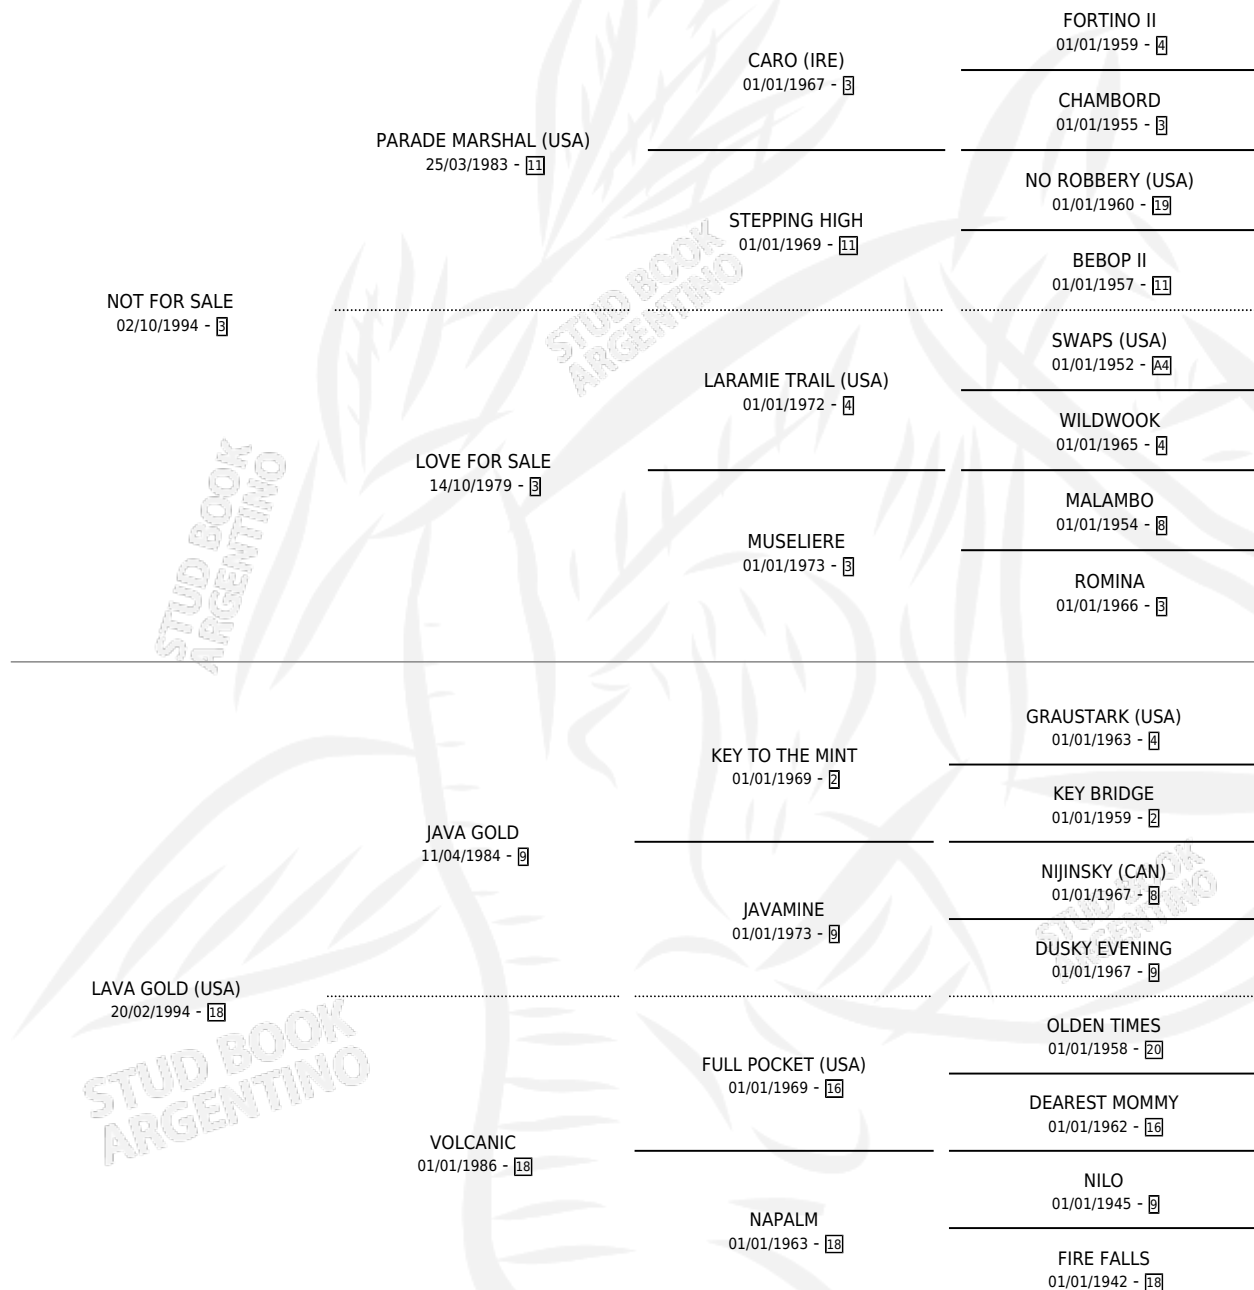

GIVE ME LAVA

por NOT FOR SALE y LAVA GOLD (USA) por JAVA GOLD

Argentina · Macho · Alazan · SP · 24/09/2001
Familia 18 · Volumen 37

ESTADO

TIPIFICACIÓN SANGUÍNEA	✓
TIPIFICACIÓN POR ADN	✓
PASAPORTE	X
IDENTIFICACIÓN POR MICROCHIP	X
REPRODUCTOR	✓

Lugar de nacimiento: Los Irlandeses
Criador: Arroyo de Luna

~

HIJOS

	MACHOS	HEMBRAS
2 NACIERON	1	1

SIN ACTUACIONES

PEDIGREE

CAMPAÑA

Solo carreras oficiales de Argentina