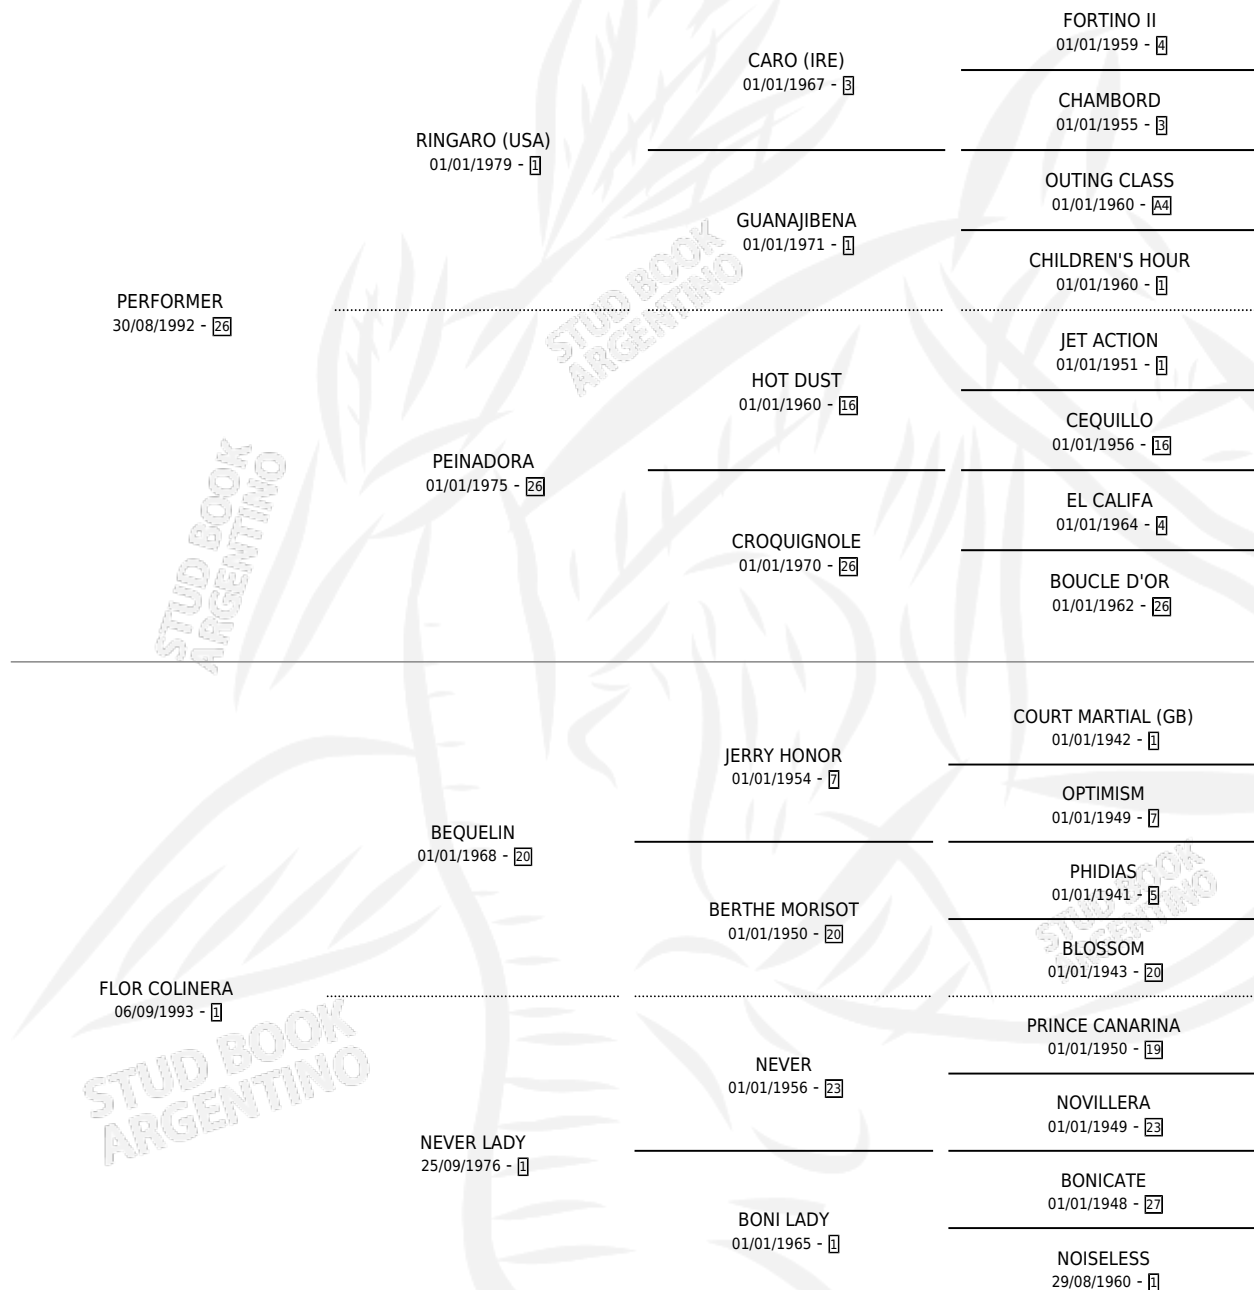

NEVER FLOR

por **PERFORMER** y **FLOR COLINERA** por **BEQUELIN**

Argentina · Macho · Zaino · SP · 18/09/2001
Familia 1-t · Volumen 37

ESTADO

| | |
|------------------------------|---|
| TIPIFICACIÓN SANGUÍNEA | ✓ |
| TIPIFICACIÓN POR ADN | ✓ |
| PASAPORTE | X |
| IDENTIFICACIÓN POR MICROCHIP | X |
| REPRODUCTOR | ✓ |

Lugar de nacimiento: Don Simon

Criador: Don Simon

~

HIJOS

| | MACHOS | HEMBRAS |
|-------------|--------|---------|
| 14 NACIERON | 6 | 8 |
| 1 CORRIERON | 1 | 0 |

SIN ACTUACIONES

PEDIGREE

SERVICIOS PADRILLO