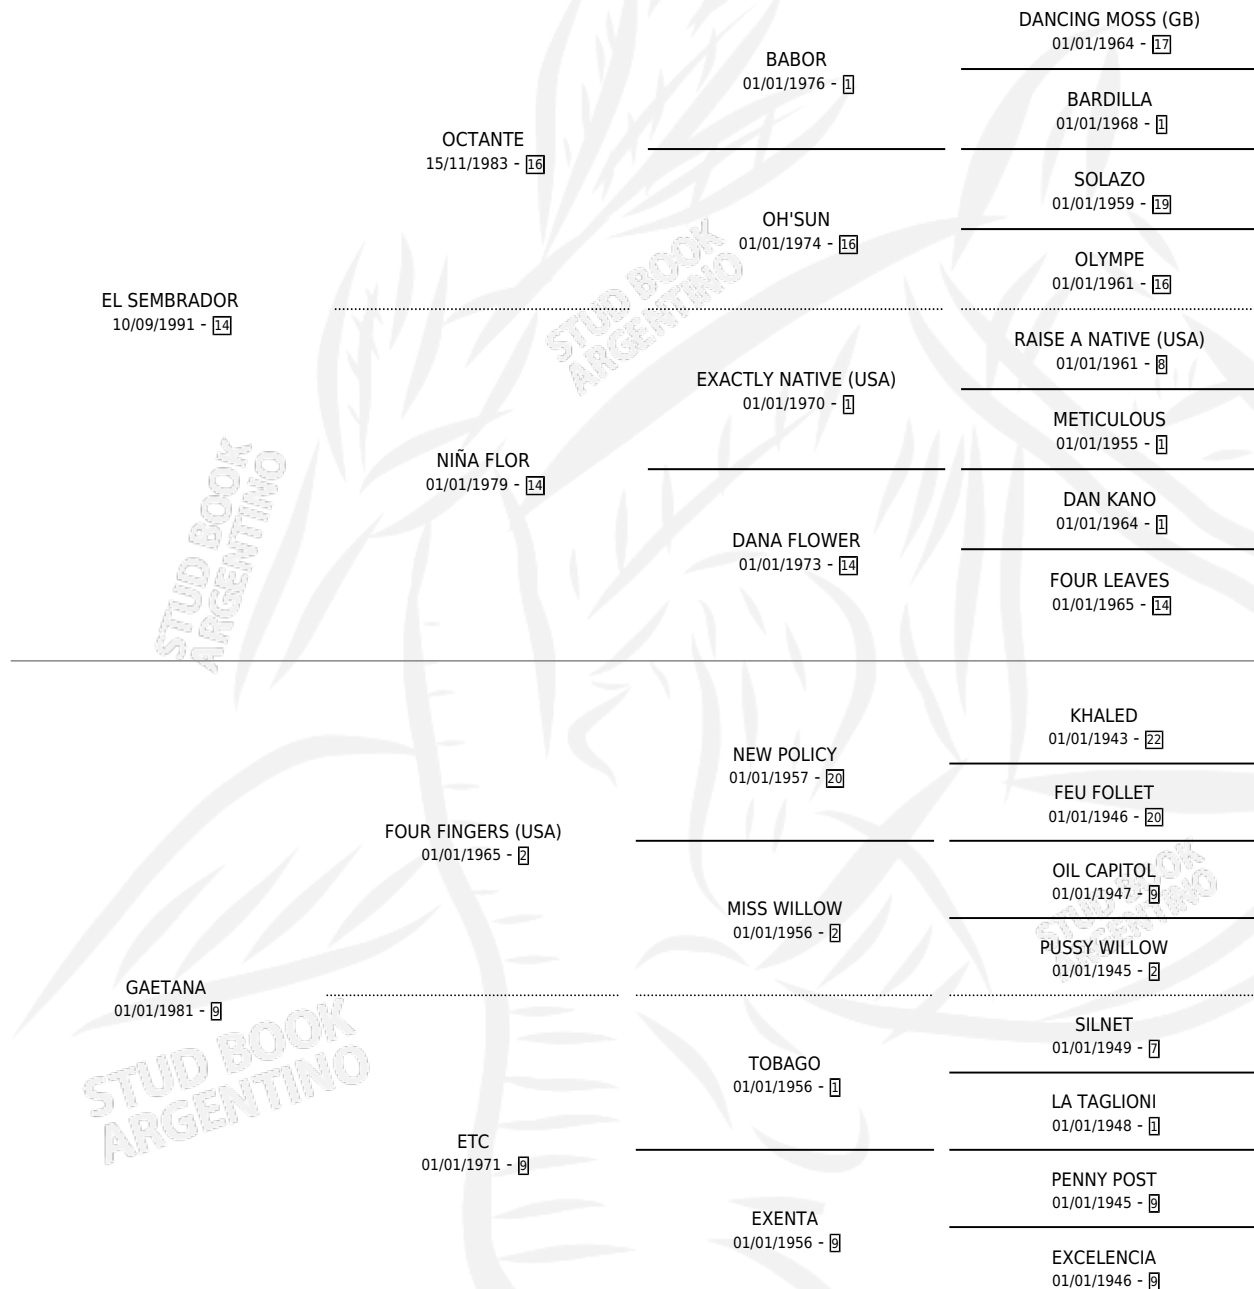

LA GAETINA

por **EL SEMBRADOR** y **GAETANA** por **FOUR FINGERS**
(USA)

Argentina · Hembra · Zaino · SP · 13/09/2001
Familia 9-g · Volumen 37

ESTADO

TIPIFICACIÓN SANGUÍNEA	✓
TIPIFICACIÓN POR ADN	✓
PASAPORTE	X
IDENTIFICACIÓN POR MICROCHIP	X
REPRODUCTOR	✓

Lugar de nacimiento: El Tala
Criador: El Tala

~

HIJOS

	MACHOS	HEMBRAS
7 NACIERON	3	4
5 CORRIERON	2	3
2 GANARON	1	1

0	0	0
GANADORES CL	GANADORES GR	GANADORES G1

PEDIGREE

CAMPAÑA

Solo carreras oficiales de Argentina