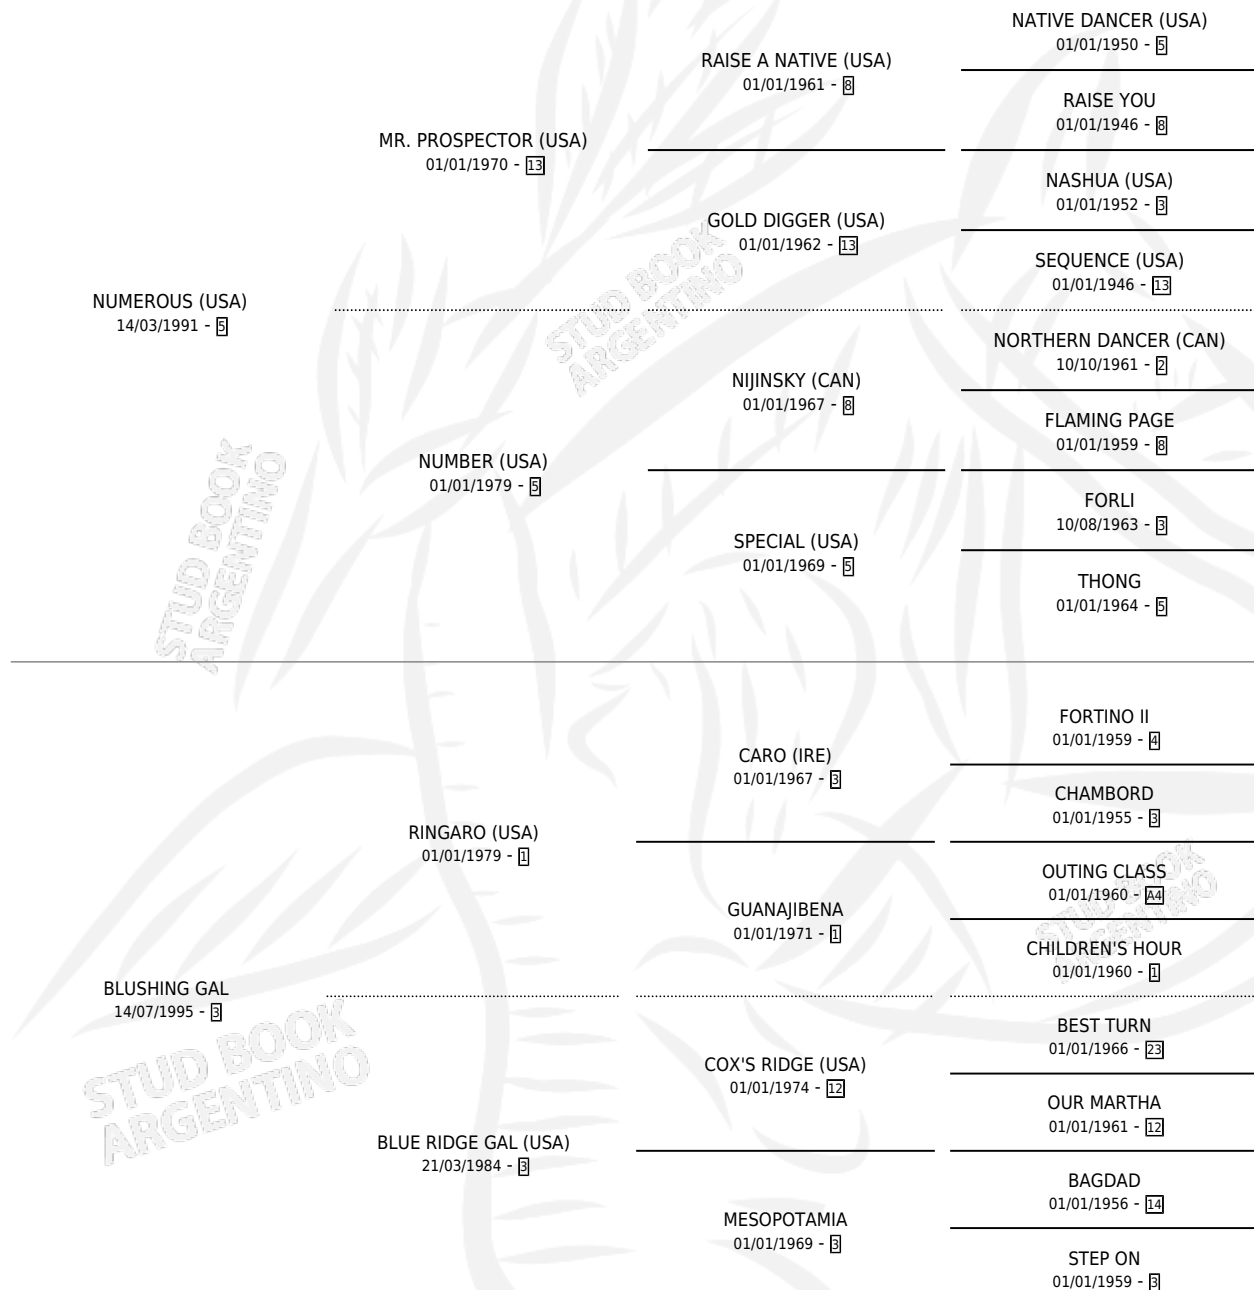

BLUE SERENADE

por **NUMEROUS (USA)** y **BLUSHING GAL** por **RINGARO (USA)**

Argentina · Hembra · Zaino · SP · 26/09/2001
Familia 3-n · Volumen 37

ESTADO

TIPIFICACIÓN SANGUÍNEA	✓
TIPIFICACIÓN POR ADN	✓
PASAPORTE	X
IDENTIFICACIÓN POR MICROCHIP	X
REPRODUCTOR	✓

Lugar de nacimiento: Santa Maria De Araras
Criador: Santa Maria De Araras

~

HIJOS

	MACHOS	HEMBRAS
11 NACIERON	3	8
9 CORRIERON	2	7
5 GANARON	1	4

0	0	0
GANADORES CL	GANADORES GR	GANADORES G1

PEDIGREE

CAMPAÑA

Solo carreras oficiales de Argentina