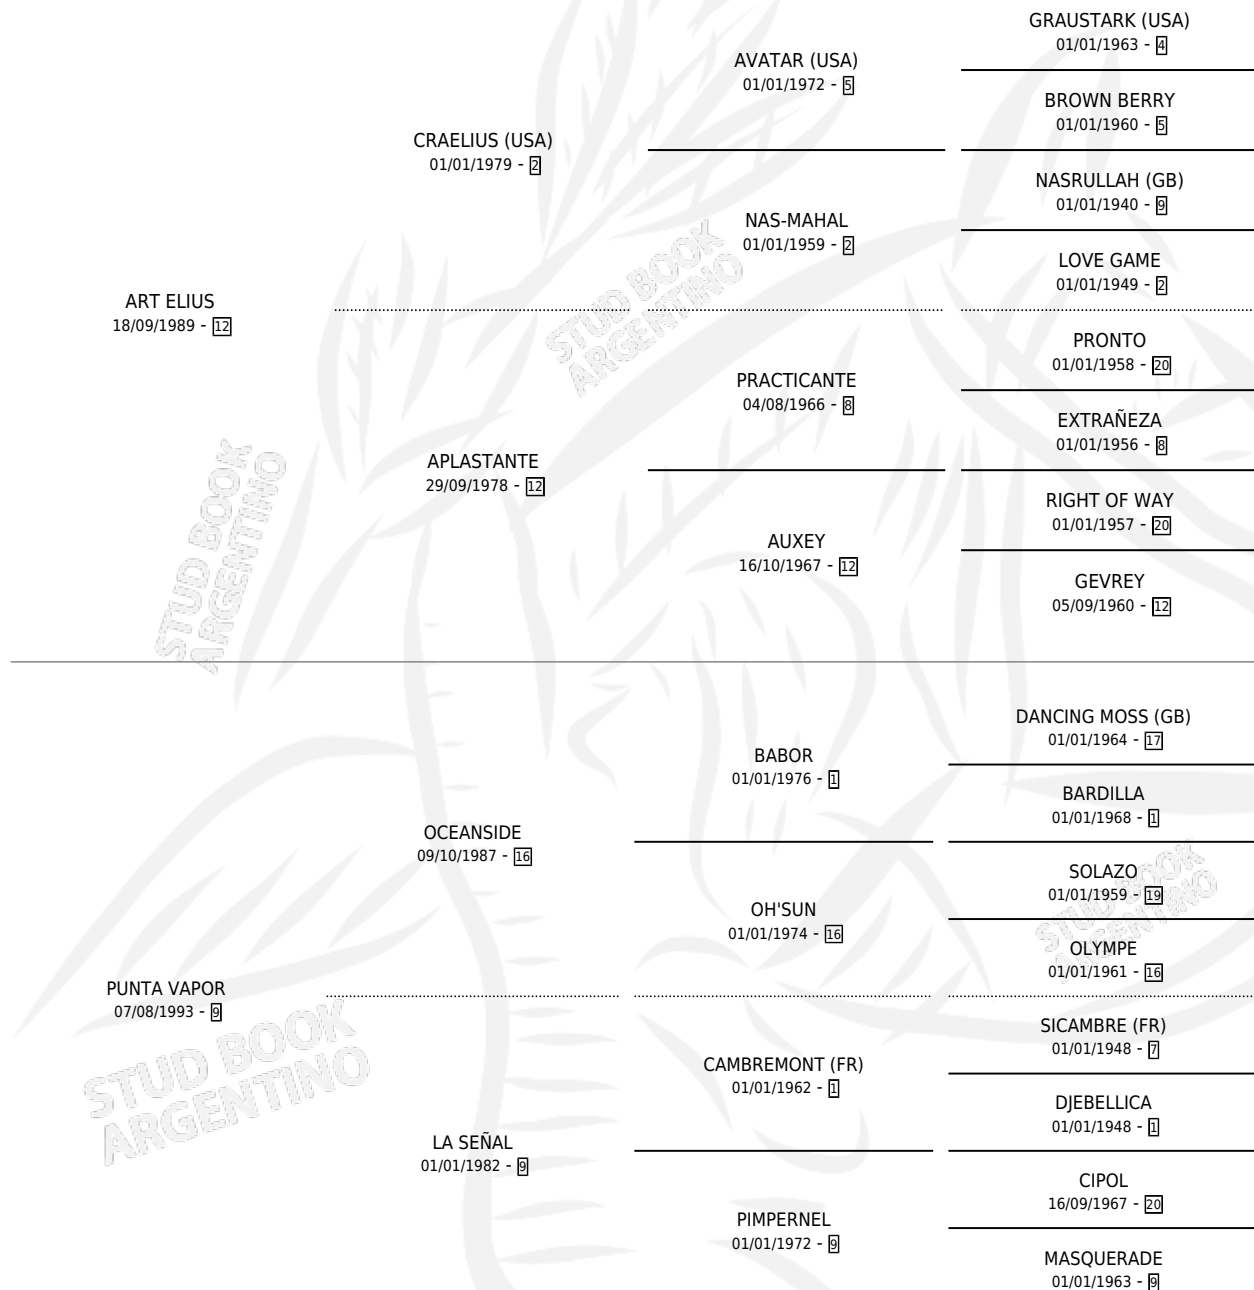

Lugar de nacimiento: Costa Grande

Criador: Sin dato

~

HIJOS

	MACHOS	HEMBRAS
2 NACIERON	1	1
1 CORRIERON	0	1

SIN ACTUACIONES

PEDIGREE

CAMPAÑA

Solo carreras oficiales de Argentina

POR EDAD

EDAD	CC	1°	2°	3°	4°	5°	NP	CLC	CLG	CLCG1	CLGG1	IMPORTE	GANANCIA / CC
4 AÑOS	4	0	0	1	0	0	3	0	0	0	0	\$1,710	\$428
5 AÑOS	8	0	0	1	0	1	6	0	0	0	0	\$2,000	\$250
6 AÑOS	1	0	0	0	0	0	1	0	0	0	0	\$0	\$0
TOTALES	13	0	0	2	0	1	10	0	0	0	0	\$3,710	\$285
%		0.0%	0.0%	15.4%	0.0%	7.7%	76.9%	0.0%	0.0%	0.0%	0.0%		