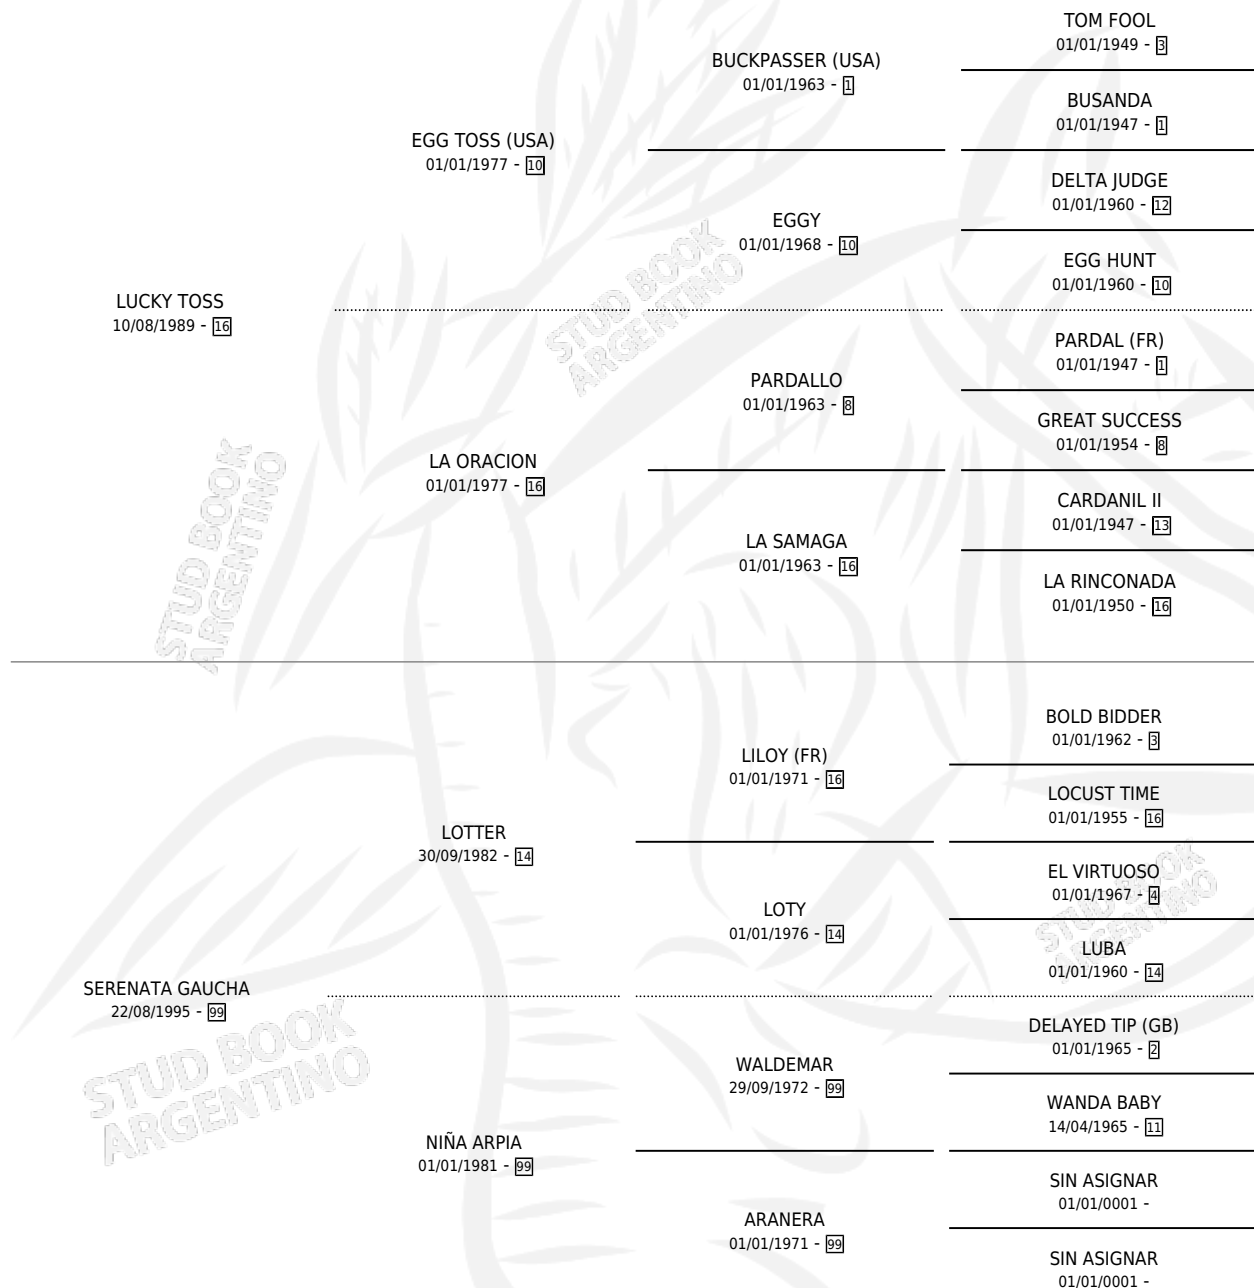

SERENATERO TOSS

por LUCKY TOSS y SERENATA GAUCHA por LOTTER

Argentina · Macho · Alazan · SP · 09/09/2001
Familia 99 · Volumen 37

ESTADO

TIPIFICACIÓN SANGUÍNEA	✓
TIPIFICACIÓN POR ADN	X
PASAPORTE	X
IDENTIFICACIÓN POR MICROCHIP	X
REPRODUCTOR	X

Lugar de nacimiento: Beclajor

Criador: Beclajor

PEDIGREE

SERENATERO TOSS

Datos oficiales del Stud Book Argentino

Documento generado el 12/05/2026

studbook.org.ar