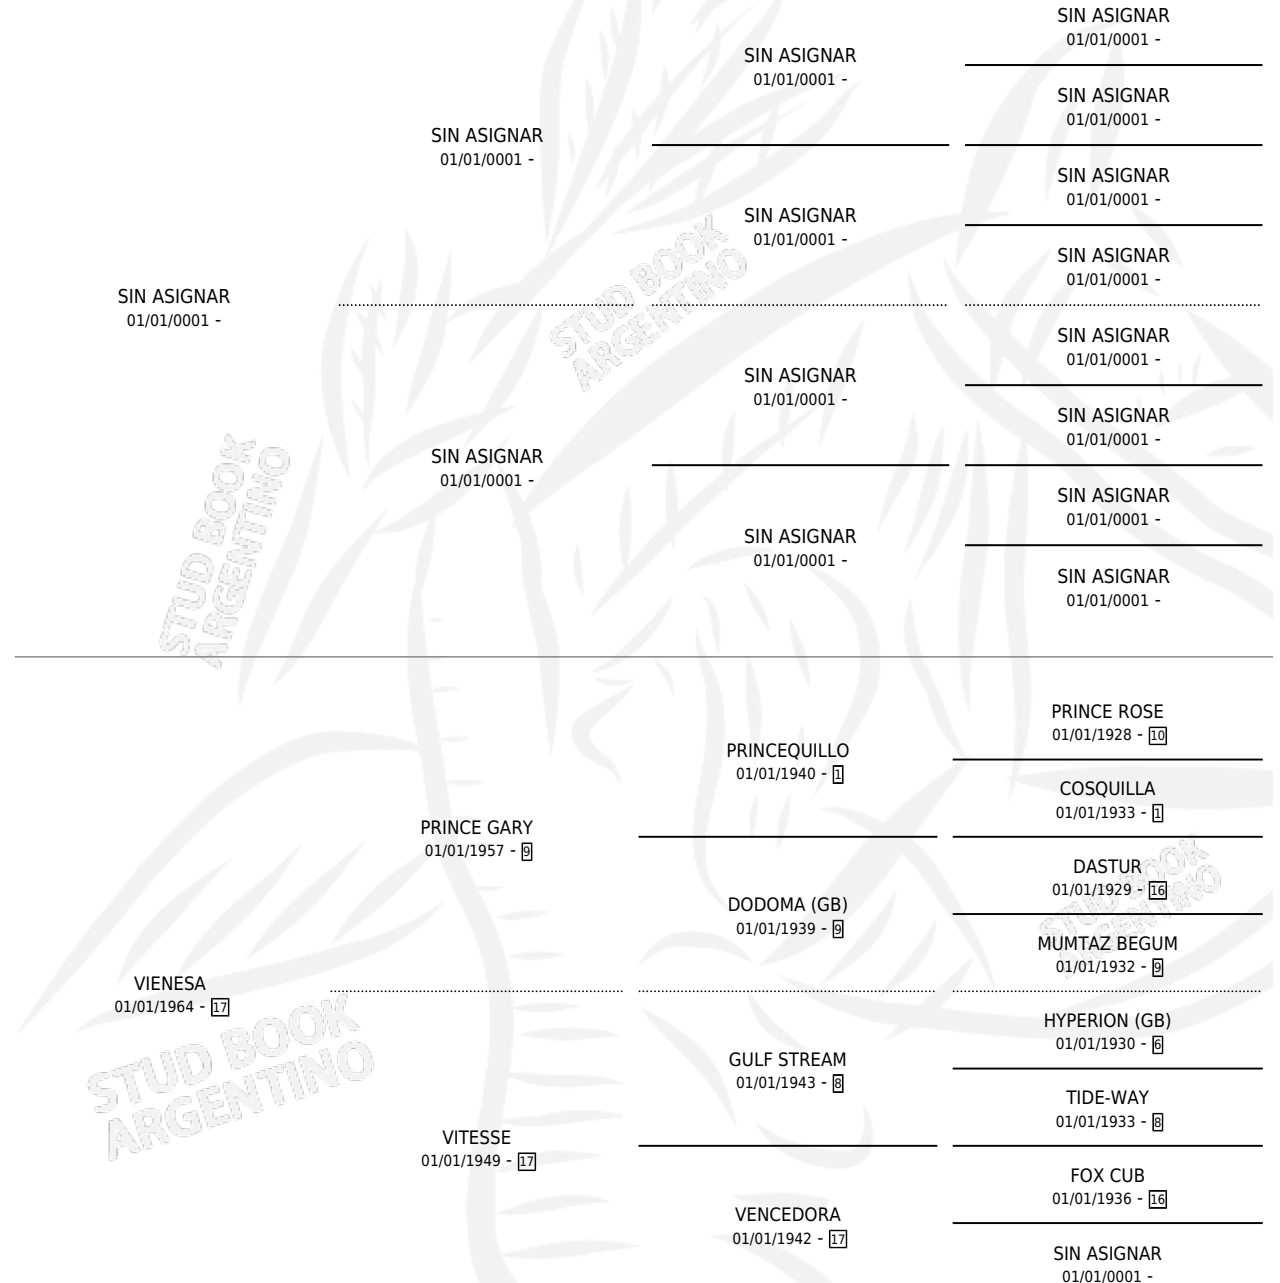

Lugar de nacimiento: Campo particular

Criador: Fleman Ariel Juan

~

HIJOS

	MACHOS	HEMBRAS
2 NACIERON	0	2

SIN ACTUACIONES

PEDIGREE

CAMPAÑA

Solo carreras oficiales de Argentina

POR EDAD

EDAD	CC	1°	2°	3°	4°	5°	NP	CLC	CLG	CLCG1	CLGG1	IMPORTE	GANANCIA / CC
3 AÑOS	2	0	2	0	0	0	0	2	0	0	0	\$0	\$0
TOTALES	2	0	2	0	0	0	0	2	0	0	0	\$0	\$0
%		0.0%	100%	0.0%	0.0%	0.0%	0.0%	100%	0.0%	0.0%	0.0%		