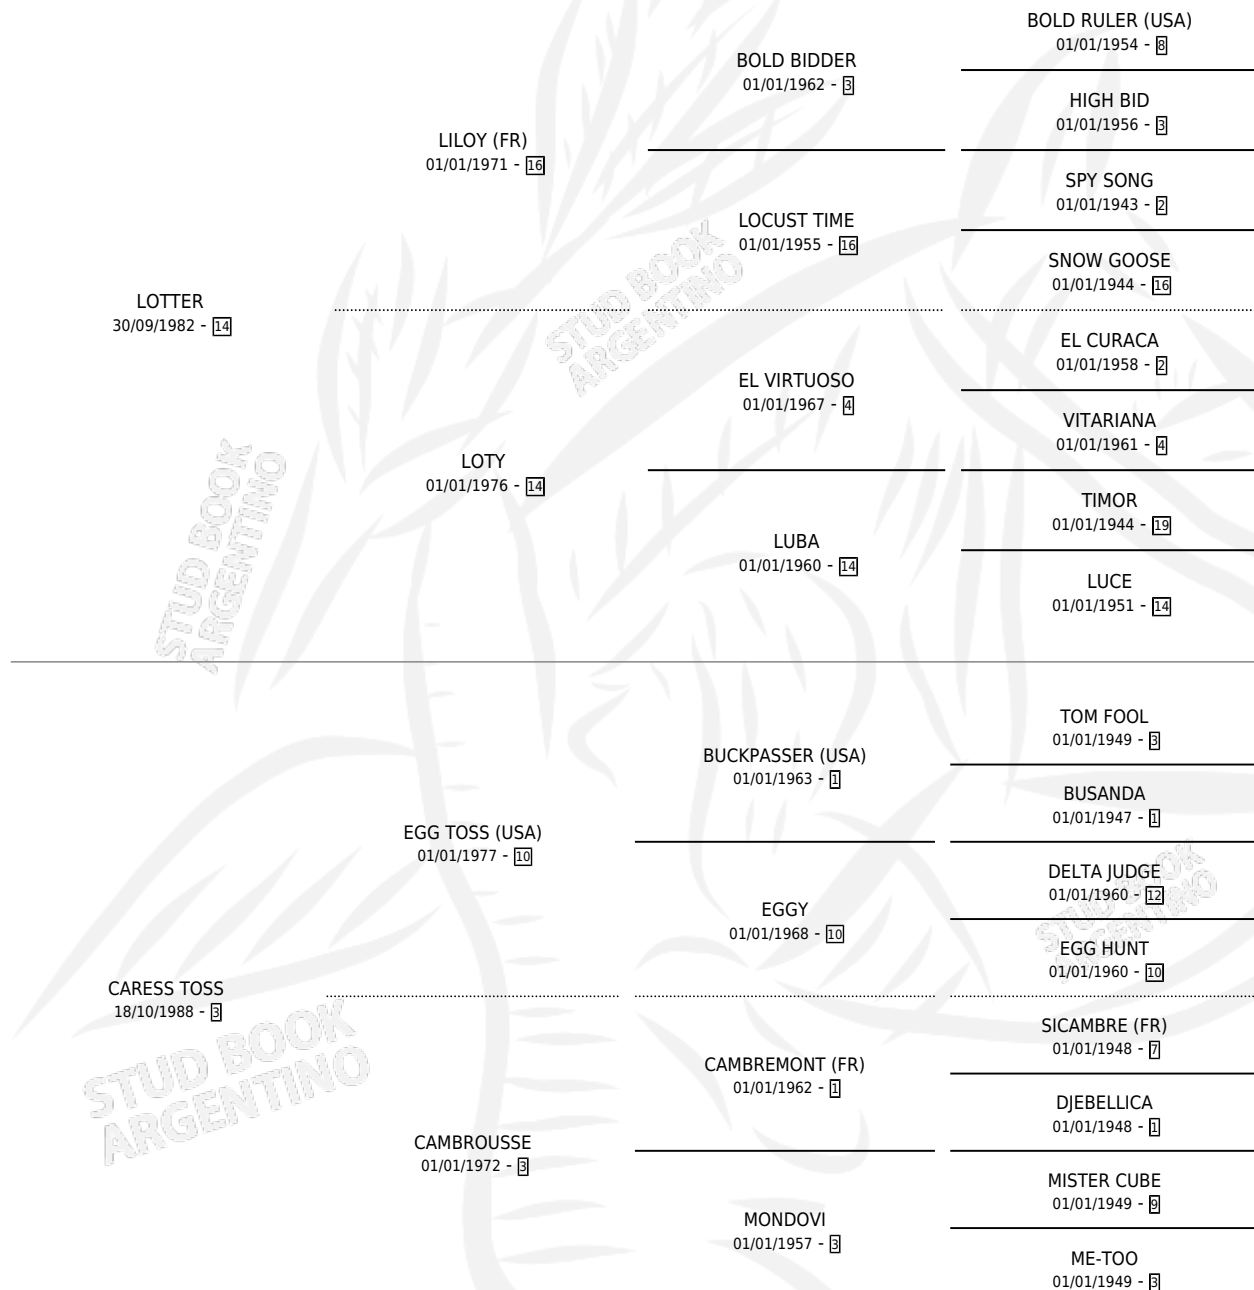

LOTTASS

por LOTTER y CARESS TOSS por EGG TOSS (USA)

Argentina · Hembra · Zaino · SP · 27/09/2001
Familia 3-f · Volumen 37

ESTADO

TIPIFICACIÓN SANGUÍNEA	✓
TIPIFICACIÓN POR ADN	✓
PASAPORTE	X
IDENTIFICACIÓN POR MICROCHIP	X
REPRODUCTOR	✓

Lugar de nacimiento: Beclajor

Criador: Beclajor

~

HIJOS

	MACHOS	HEMBRAS
5 NACIERON	1	4

SIN ACTUACIONES

PEDIGREE

S