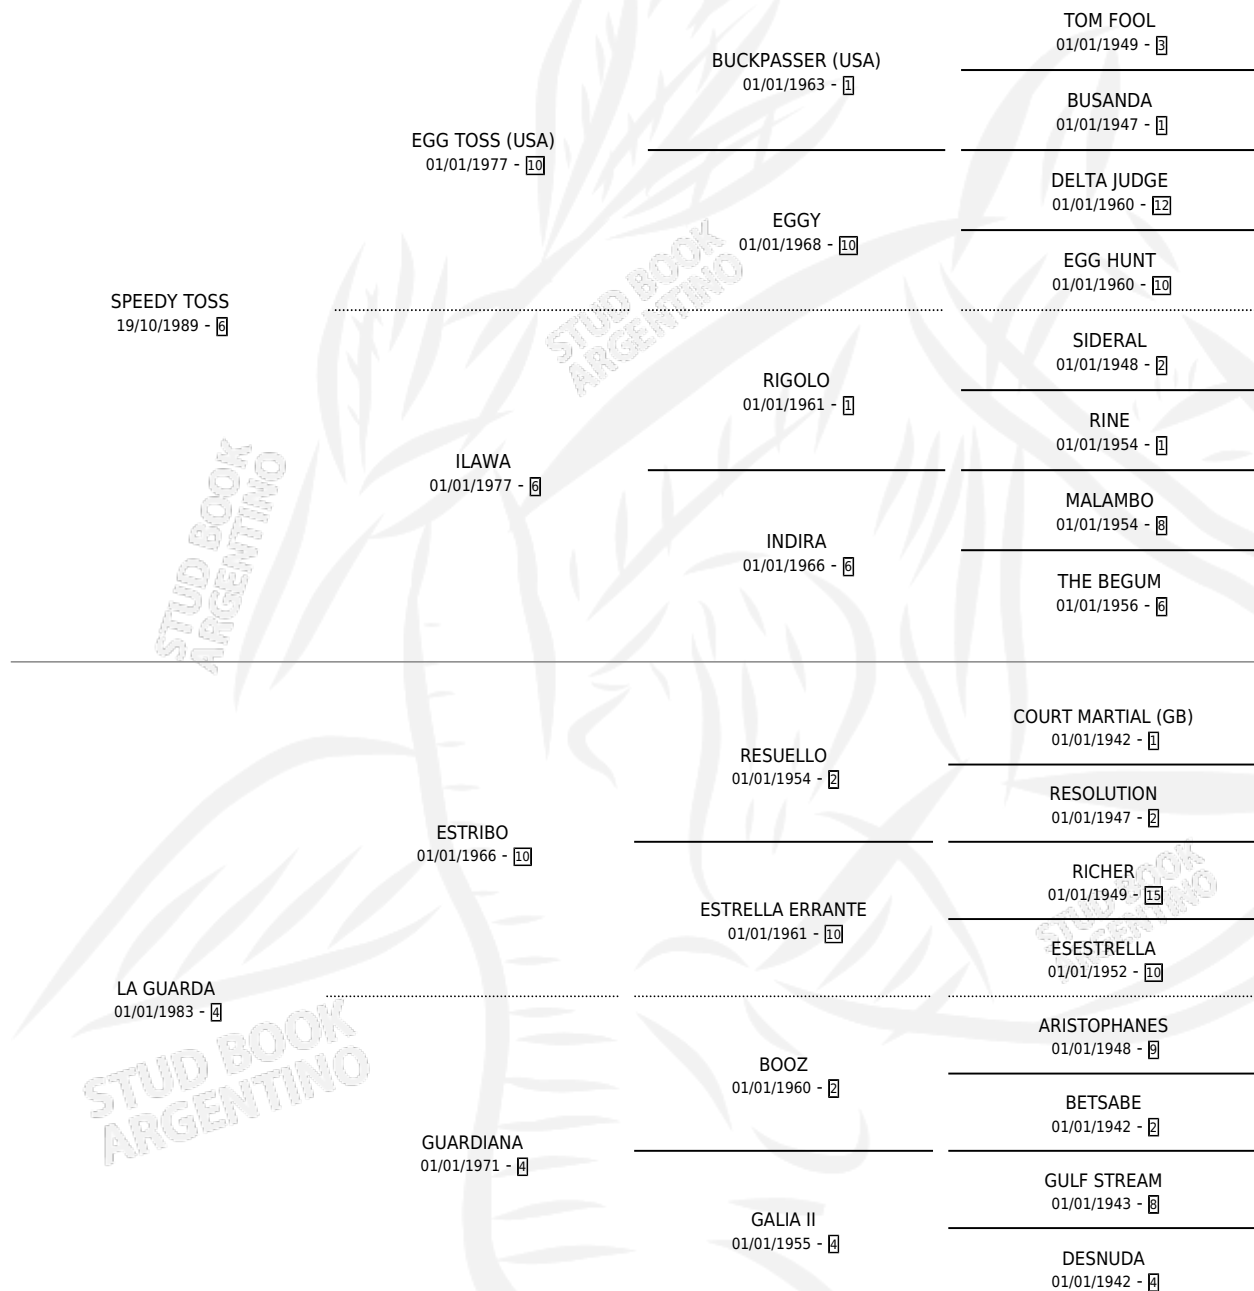

# VELOSS ESTRELLA

por **SPEEDY TOSS** y **LA GUARDA** por **ESTRIBO**

Argentina · Hembra · Zaino · SP · 03/09/2001  
Familia 4-b · Volumen 37

## ESTADO

TIPIFICACIÓN SANGUÍNEA	✓
TIPIFICACIÓN POR ADN	X
PASAPORTE	X
IDENTIFICACIÓN POR MICROCHIP	X
REPRODUCTOR	✓

**Lugar de nacimiento:** Revancha

**Criador:** Revancha

## PEDIGREE

S

mientos 0 / Efectividad 0.00%

PADRILLO	PRODUCTO	CRIADOR	1ER SERVICIO	ÚLTIMO SERVICIO
MARIO ETERNO	∅		02/11/2011	02/11/2011
<b>VELOSS ESTRELLA</b>	∅		19/09/2009	19/09/2009
MARIO ETERNO	∅		15/10/2008	15/10/2008