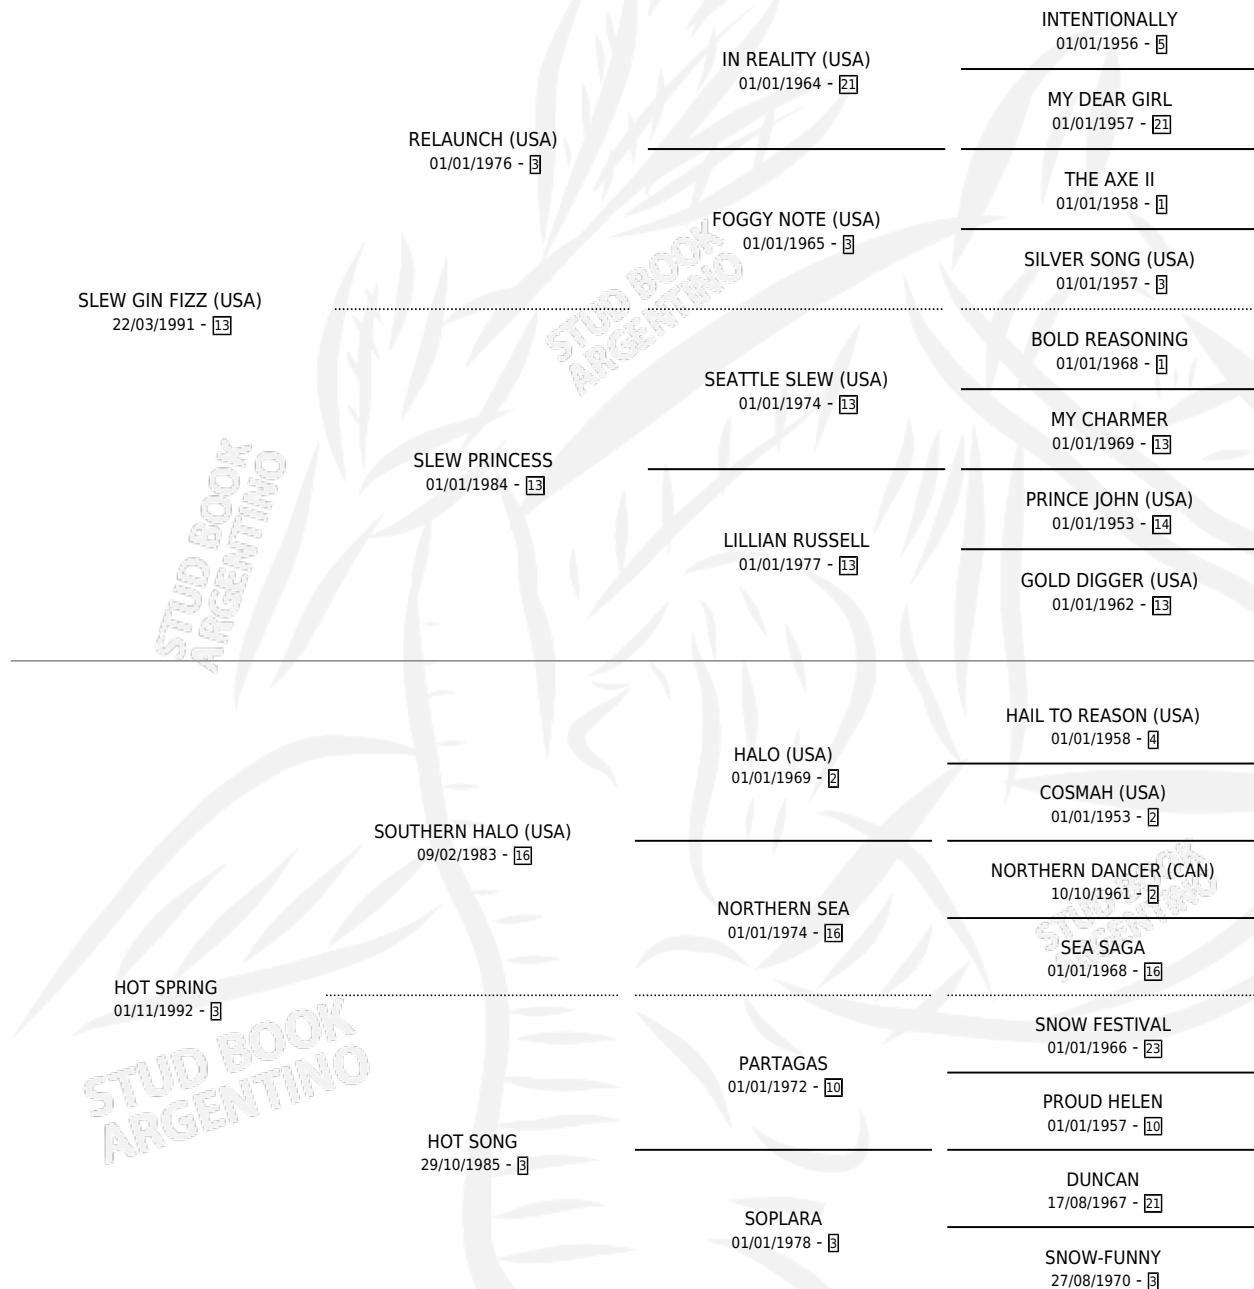

HOT LEGS

por **SLEW GIN FIZZ (USA)** y **HOT SPRING** por **SOUTHERN HALO (USA)**

Argentina · Hembra · Zaino · SP · 19/09/2001
Familia 3-b · Volumen 37

ESTADO

TIPIFICACIÓN SANGUÍNEA	✓
TIPIFICACIÓN POR ADN	✓
PASAPORTE	X
IDENTIFICACIÓN POR MICROCHIP	X
REPRODUCTOR	✓

Lugar de nacimiento: San Benito
Criador: Sin dato

~

HIJOS

	MACHOS	HEMBRAS
3 NACIERON	2	1
1 CORRIERON	0	1

SIN ACTUACIONES

PEDIGREE