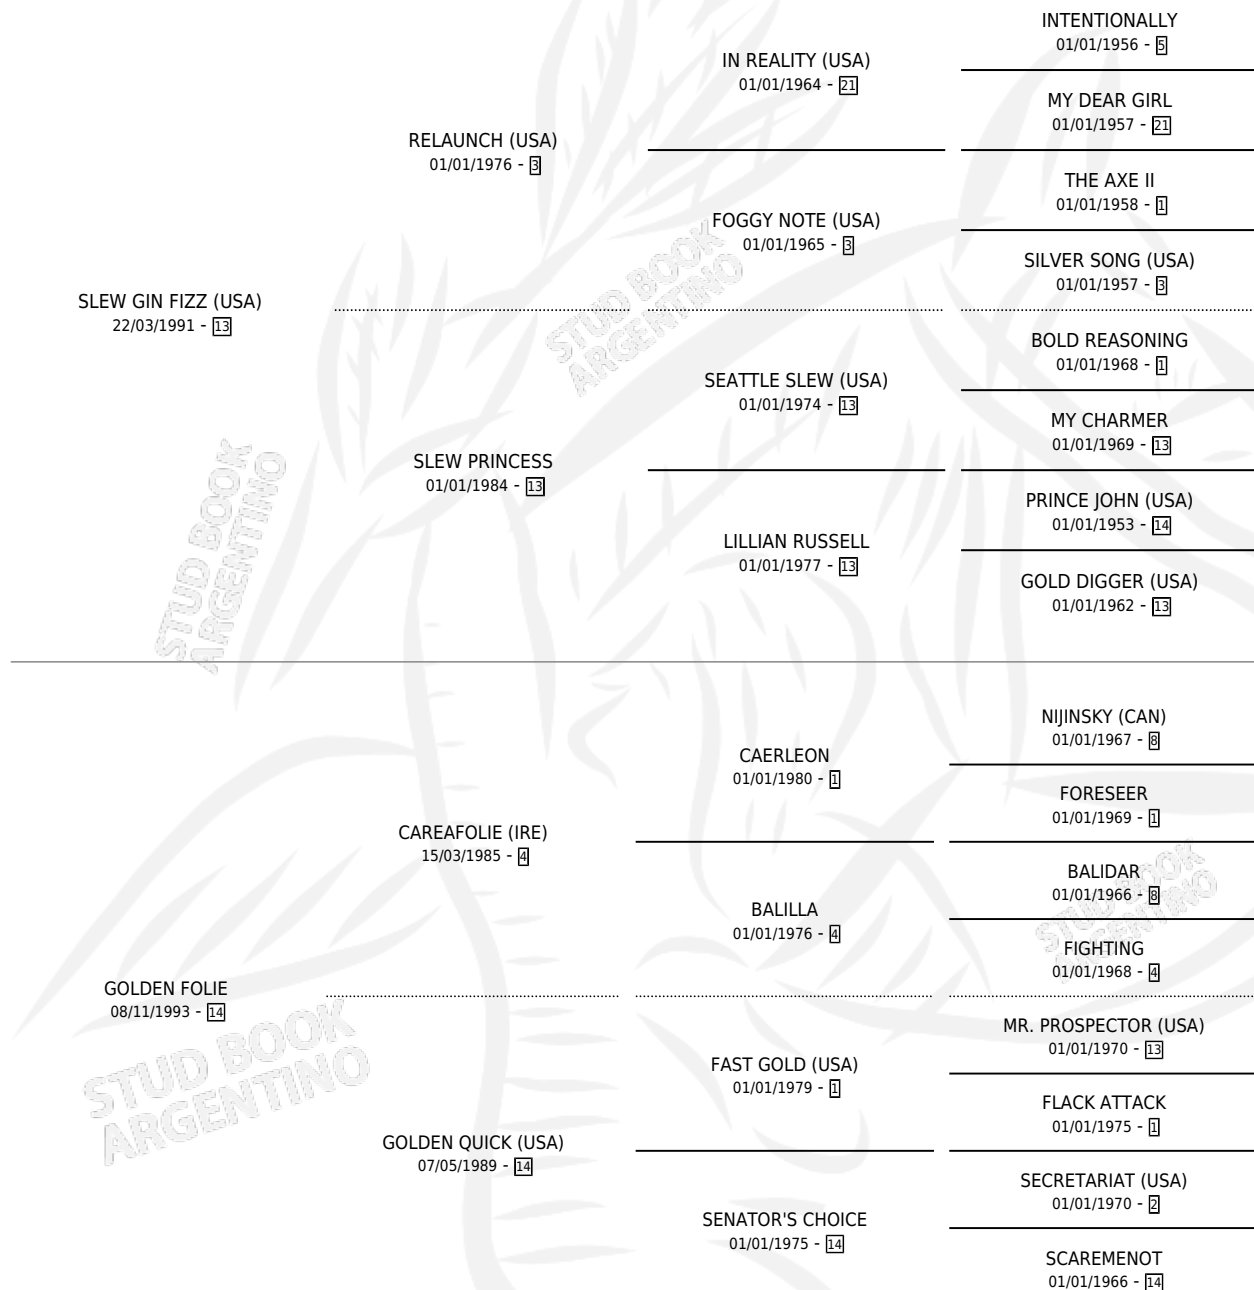

FOLIE GIN

por **SLEW GIN FIZZ (USA)** y **GOLDEN FOLIE** por **CAREAFOLIE (IRE)**

Argentina · Macho · Tordillo · SP · 01/10/2001
Familia 14-f · Volumen 37

ESTADO

TIPIFICACIÓN SANGUÍNEA	✓
TIPIFICACIÓN POR ADN	X
PASAPORTE	X
IDENTIFICACIÓN POR MICROCHIP	X
REPRODUCTOR	X

Lugar de nacimiento: La Magdalena

Criador: Sin dato

PEDIGREE

CAMPAÑA

Solo carreras oficiales de Argentina

POR EDAD

EDAD	CC	1°	2°	3°	4°	5°	NP	CLC	CLG	CLCG1	CLGG1	IMPORTE	GANANCIA / CC
3 AÑOS	5	0	4	1	0	0	0	0	0	0	0	\$13,025	\$2,605
4 AÑOS	3	1	0	0	0	1	1	0	0	0	0	\$12,800	\$4,267
TOTALES	8	1	4	1	0	1	1	0	0	0	0	\$25,825	\$3,228
%		12.5%	50.0%	12.5%	0.0%	12.5%	12.5%	0.0%	0.0%	0.0%	0.0%		