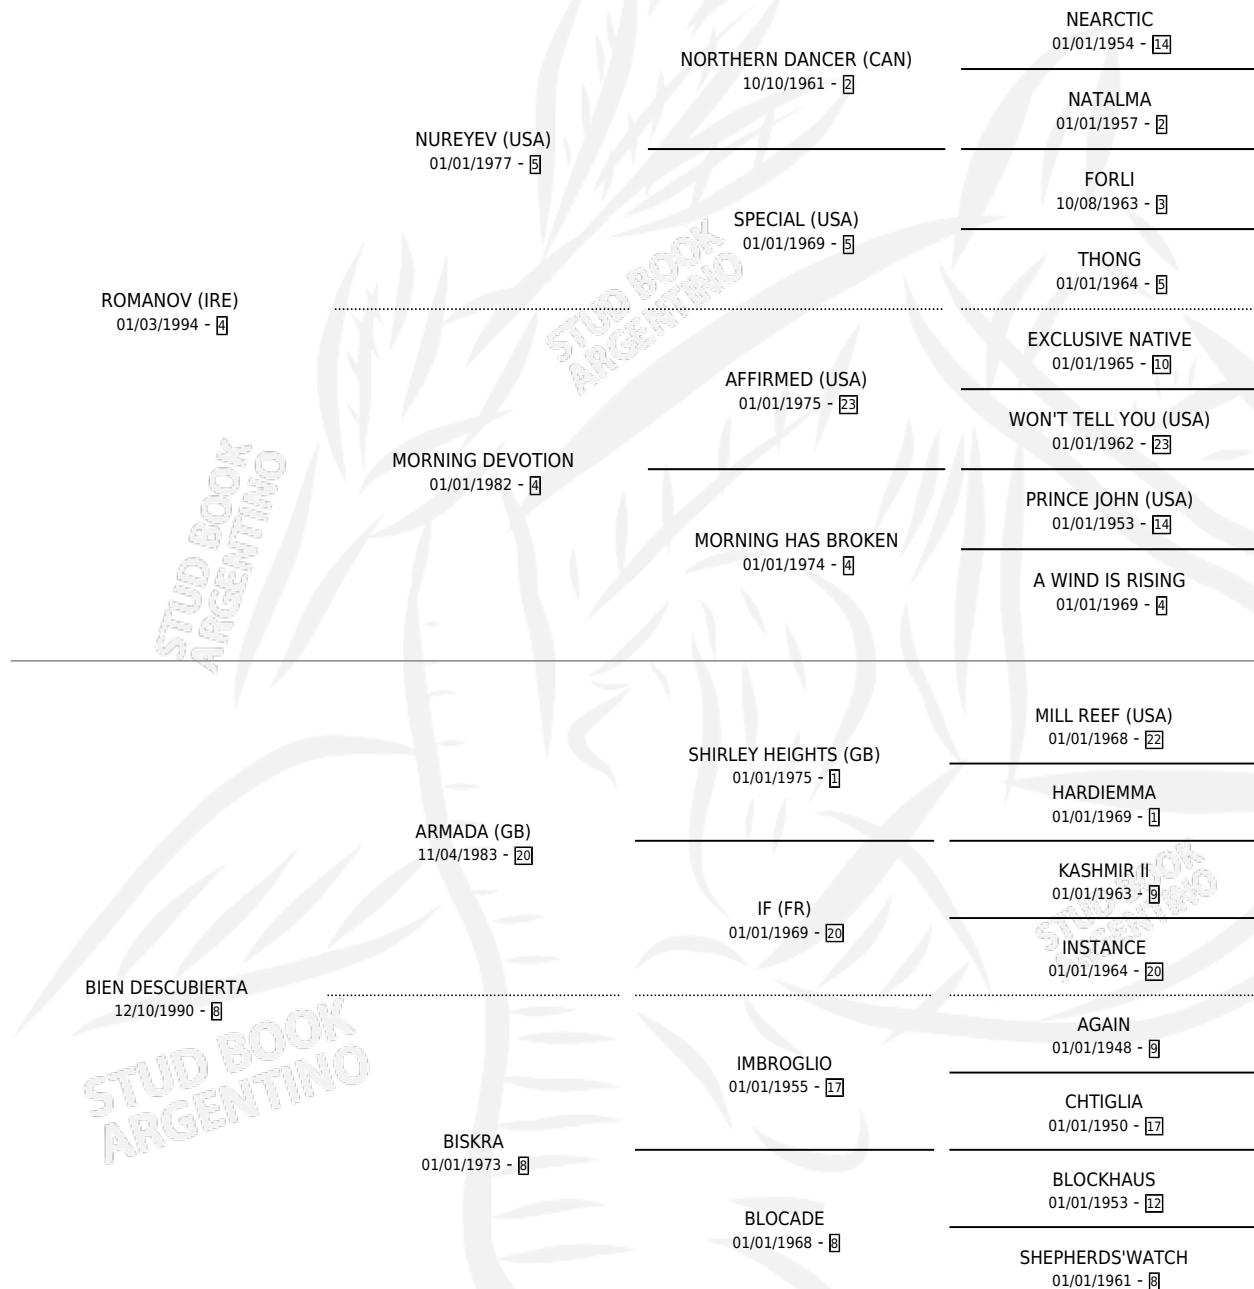

DESCUBIERTA ROMA

por ROMANOV (IRE) y BIEN DESCUBIERTA por ARMADA (GB)

Argentina · Hembra · Zaino Doradillo · SP · 21/09/2001
Familia 8-f · Volumen 37

ESTADO

TIPIFICACIÓN SANGUÍNEA	✓
TIPIFICACIÓN POR ADN	✓
PASAPORTE	X
IDENTIFICACIÓN POR MICROCHIP	X
REPRODUCTOR	✓

Lugar de nacimiento: La Magdalena

Criador: Sin dato

~

HIJOS

	MACHOS	HEMBRAS
5 NACIERON	1	4
1 CORRIERON	0	1

SIN ACTUACIONES

PEDIGREE