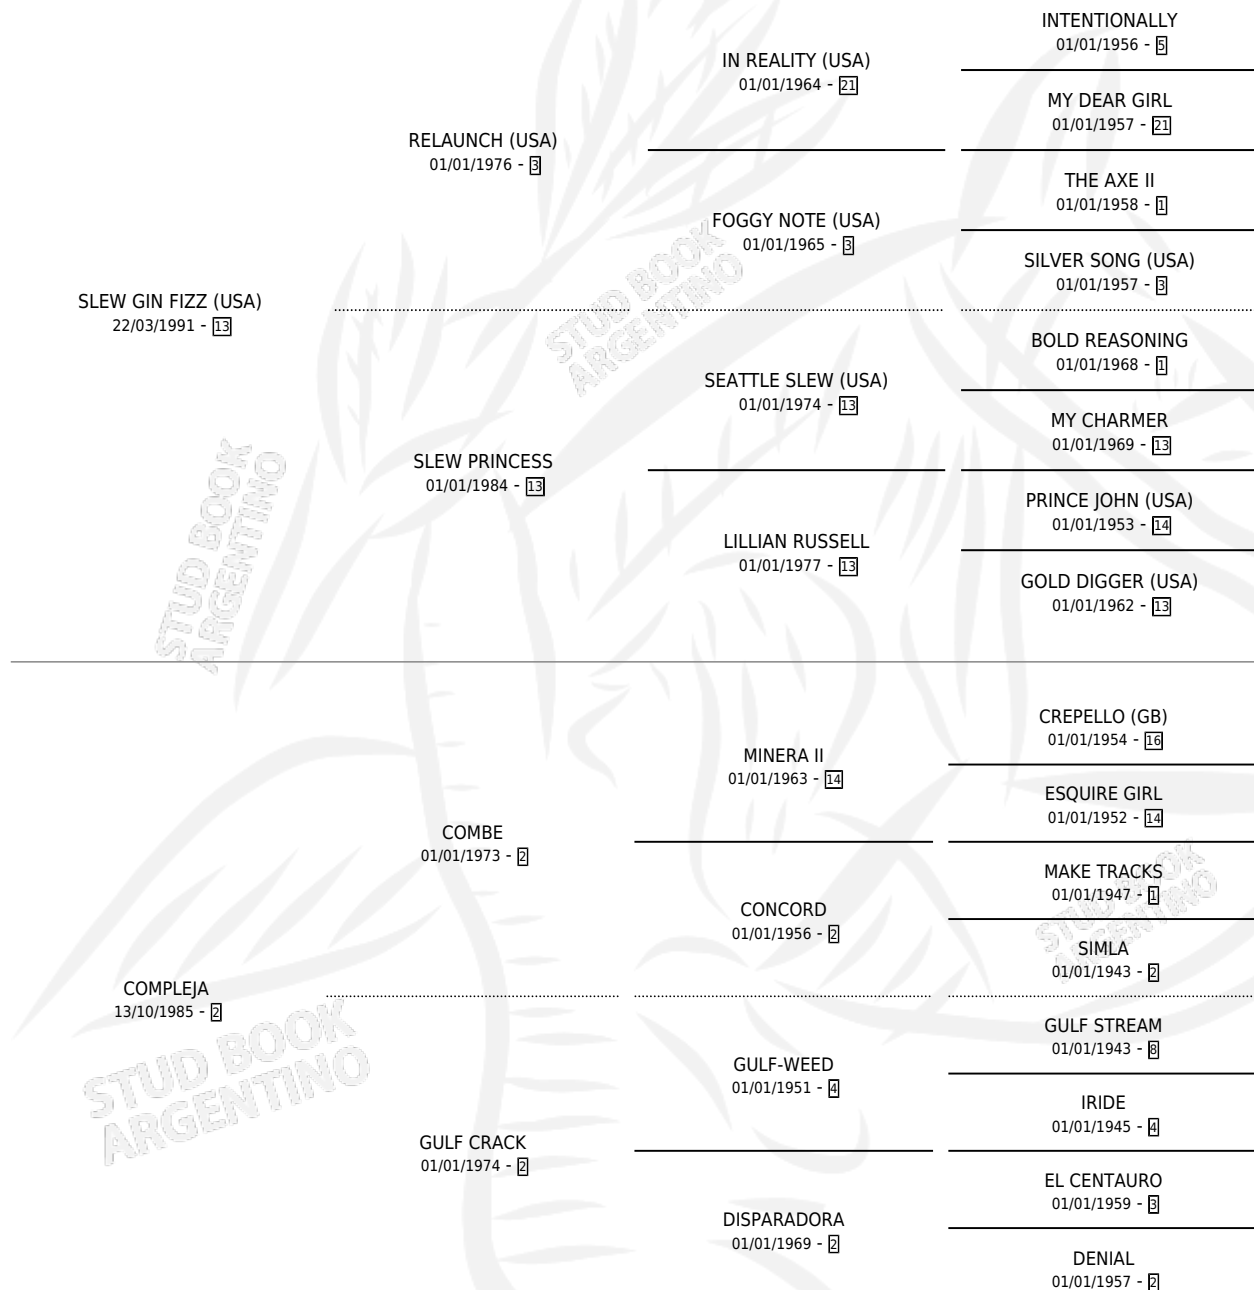

COMPENETRADO

por SLEW GIN FIZZ (USA) y COMPLEJA por COMBE

Argentina · Macho · Tordillo · SP · 27/08/2001
Familia 2-i · Volumen 37

ESTADO

TIPIFICACIÓN SANGUÍNEA	✓
TIPIFICACIÓN POR ADN	✓
PASAPORTE	X
IDENTIFICACIÓN POR MICROCHIP	X
REPRODUCTOR	✓

Lugar de nacimiento: La Magdalena

Criador: Sin dato

~

HIJOS

	MACHOS	HEMBRAS
30 NACIERON	16	14
6 CORRIERON	4	2
2 GANARON	2	0
0 GANADORES CL	0 GANADORES GR	0 GANADORES G1

PEDIGREE

CAMPAÑA

Solo carreras oficiales de Argentina

Ganador de 4 carreras en Palermo - \$84,475, a los 2 y 4 años, incluso 2do Pedro Chapar **[G3]**, 3ro Palermo **[G1]**.

POR DISTANCIA

HIPODROMO	CC	1°	2°	3°	4°	5°	NP	CLC	CLG	CLCG1	CLGG1	IMPORTE
LA PLATA	1	0	0	0	1	0	0	0	0	0	0	\$1,240
1100 MTS	1	0	0	0	1	0	0	0	0	0	0	\$1,240
PALERMO	14	4	2	2	2	1	3	2	0	2	0	\$77,965
1400 MTS	7	3	2	1	0	0	1	0	0	0	0	\$50,675
1200 MTS	3	1	0	0	0	1	1	0	0	0	0	\$15,000
1600 MTS	3	0	0	1	1	0	1	2	0	2	0	\$11,300
900 MTS	1	0	0	0	1	0	0	0	0	0	0	\$990
SAN ISIDRO	5	0	1	0	2	0	2	3	0	1	0	\$5,270
1600 MTS	2	0	0	0	0	0	2	2	0	1	0	\$0
1400 MTS	2	0	1	0	1	0	0	1	0	0	0	\$4,280
1200 MTS	1	0	0	0	1	0	0	0	0	0	0	\$990