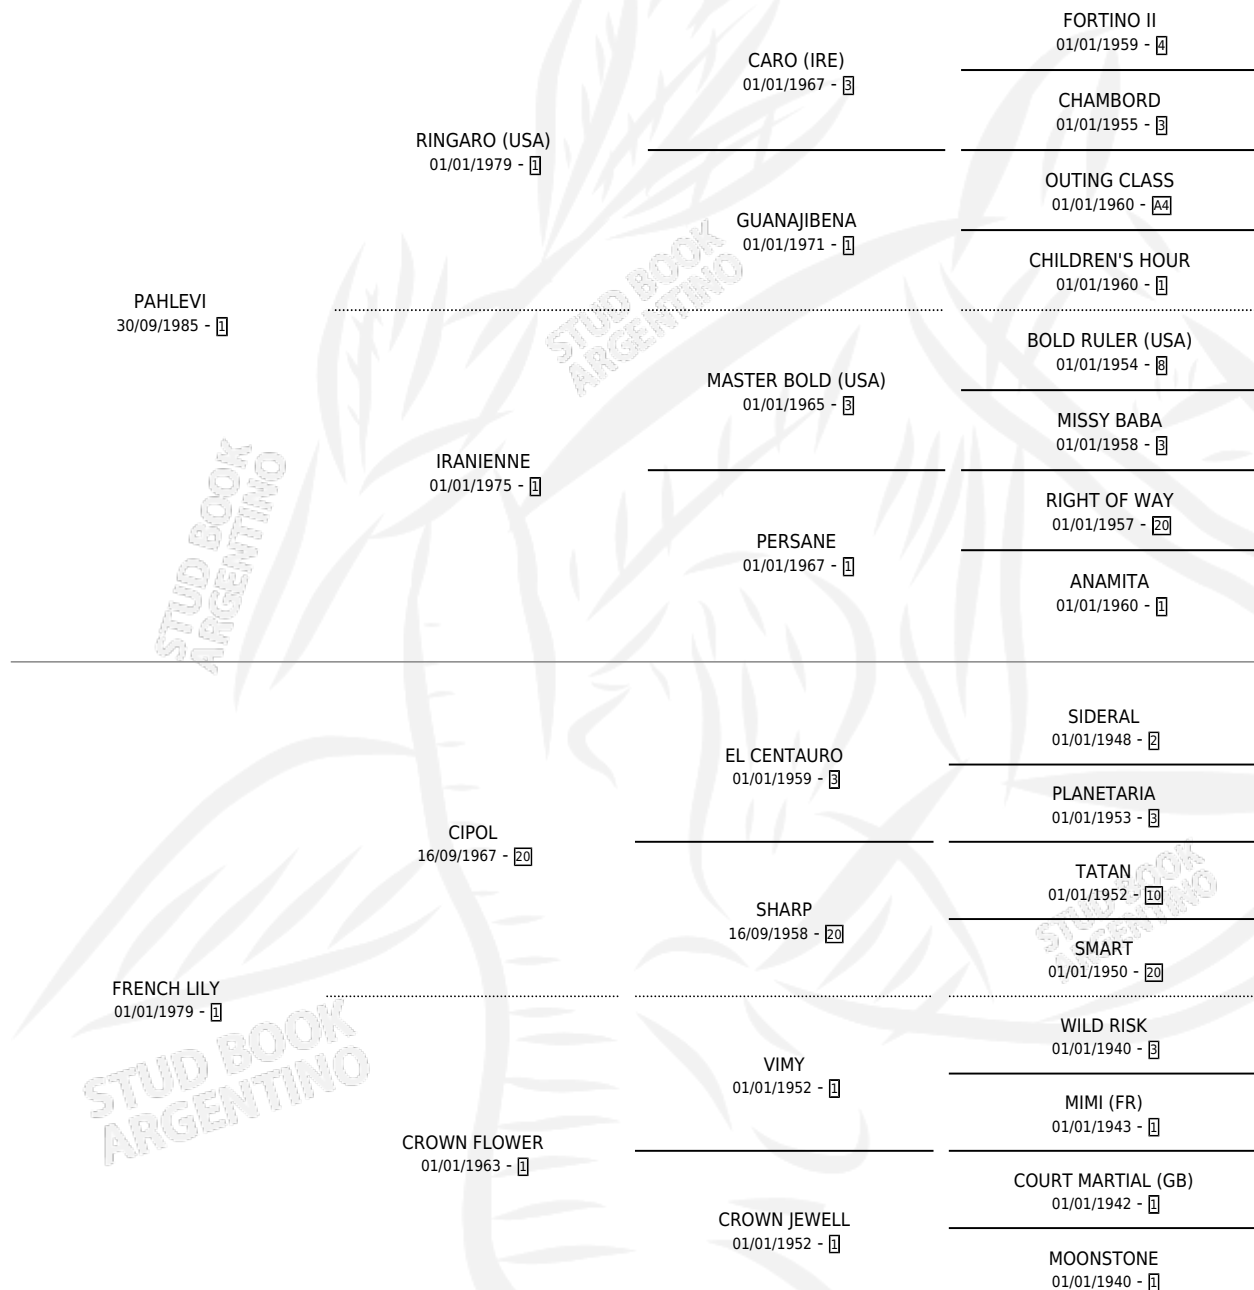

SRTA. SERAFINA

por PAHLEVI y FRENCH LILY por CIPOL

Argentina · Hembra · Zaino Negro · SP · 18/08/2001
Familia 1-w · Volumen 37

ESTADO

TIPIFICACIÓN SANGUÍNEA	✓
TIPIFICACIÓN POR ADN	X
PASAPORTE	X
IDENTIFICACIÓN POR MICROCHIP	X
REPRODUCTOR	X

Lugar de nacimiento: Cosa Nostra

Criador: Sin dato

PEDIGREE

CAMPAÑA

Solo carreras oficiales de Argentina

POR EDAD

EDAD	CC	1°	2°	3°	4°	5°	NP	CLC	CLG	CLCG1	CLGG1	IMPORTE	GANANCIA / CC
6 AÑOS	2	0	0	0	1	0	1	0	0	0	0	\$1,050	\$525
TOTALES	2	0	0	0	1	0	1	0	0	0	0	\$1,050	\$525
%		0.0%	0.0%	0.0%	50.0%	0.0%	50.0%	0.0%	0.0%	0.0%	0.0%		