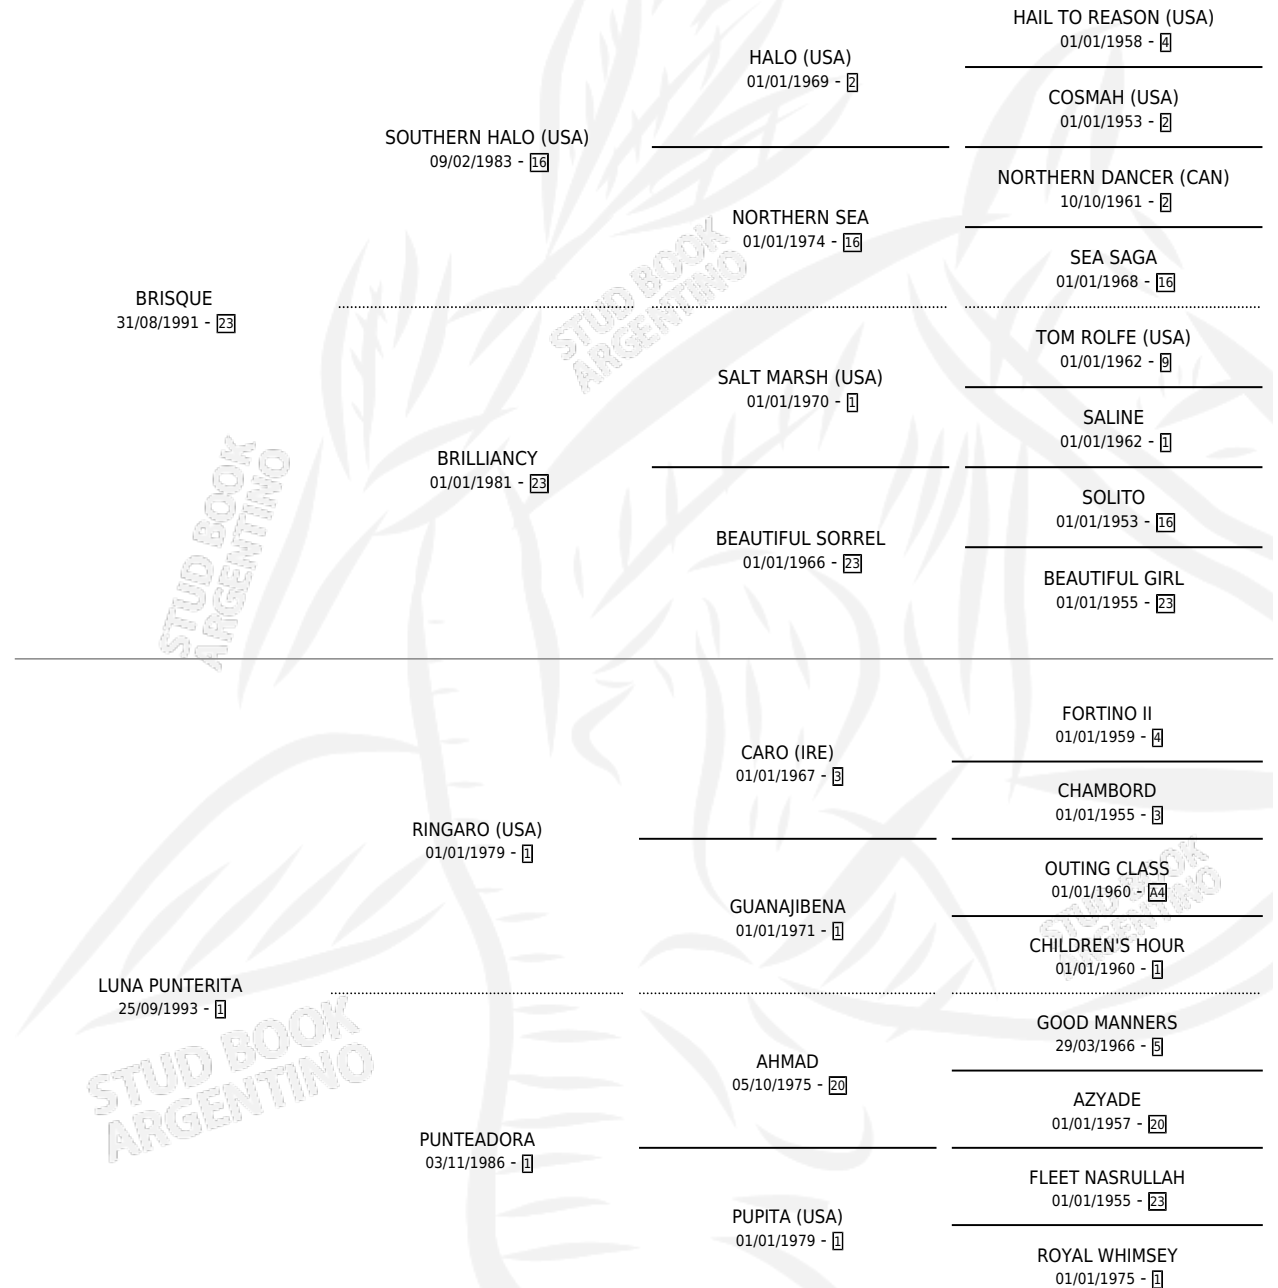

BRIS BOY

por BRISQUE y LUNA PUNTERITA por RINGARO (USA)

Argentina · Macho · Tordillo · SP · 28/08/2001
Familia 1 · Volumen 37

ESTADO

TIPIFICACIÓN SANGUÍNEA	✓
TIPIFICACIÓN POR ADN	X
PASAPORTE	X
IDENTIFICACIÓN POR MICROCHIP	X
REPRODUCTOR	X

Lugar de nacimiento: La Huella

Criador: La Huella

PEDIGREE