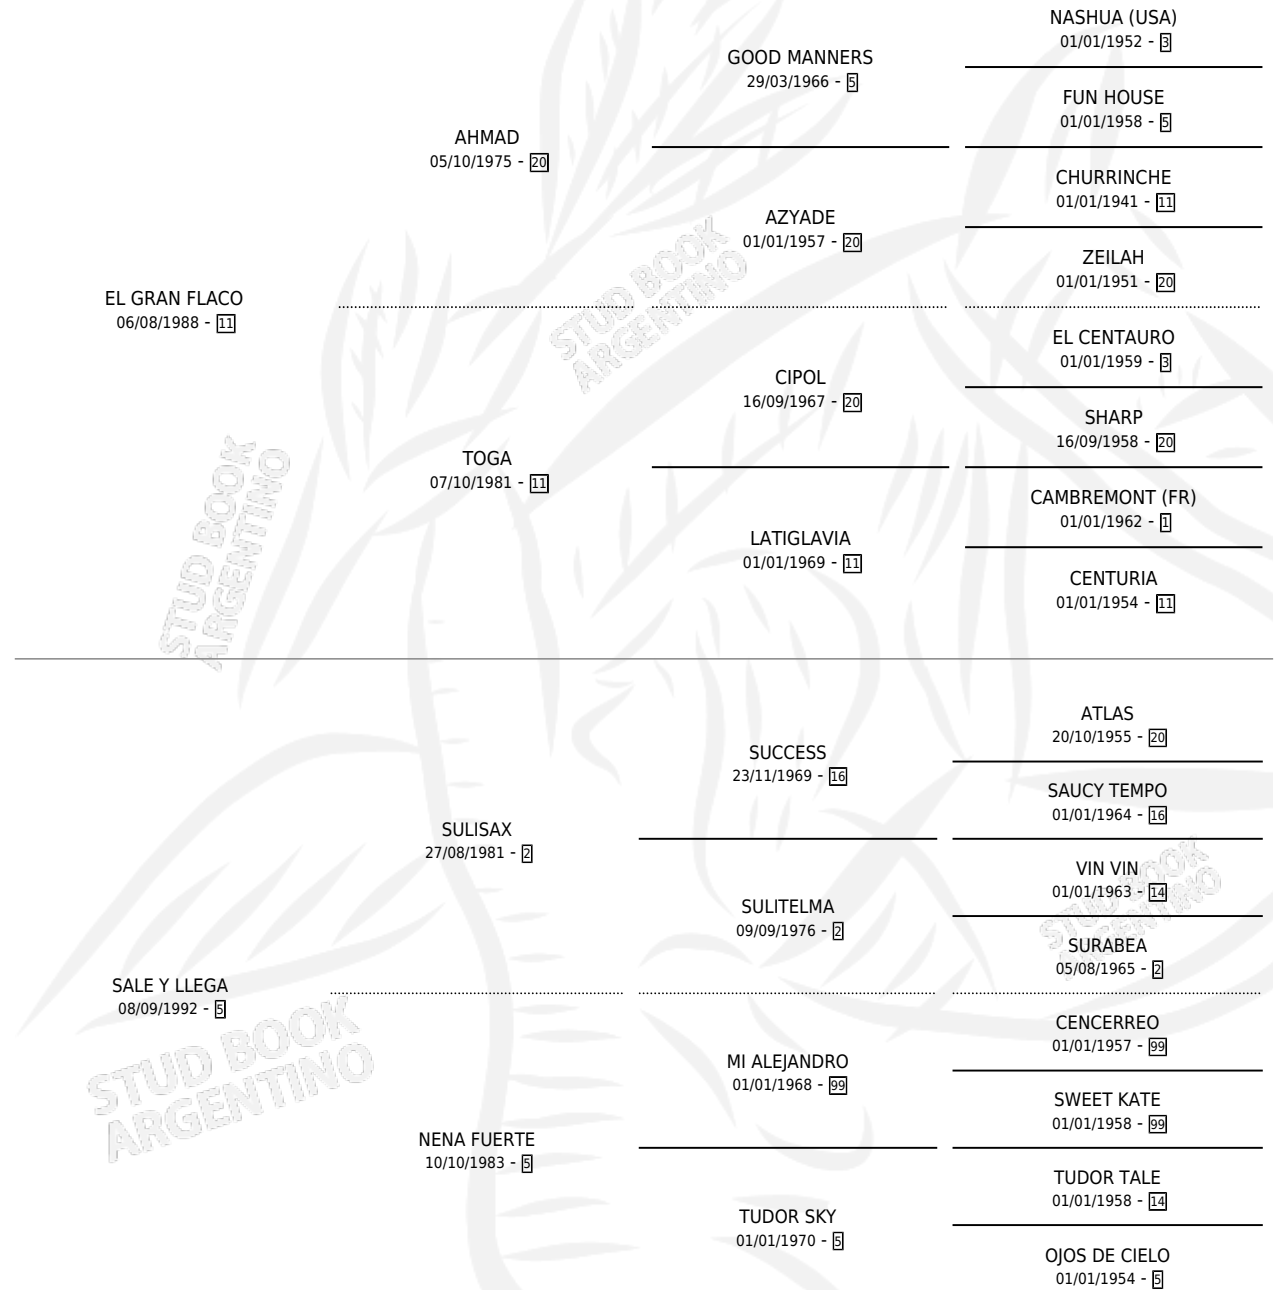

GRAN LLEGADA

por EL GRAN FLACO y SALE Y LLEGA por SULISAX

Argentina · Hembra · Zaino · SP · 18/09/2001
Familia 5-b · Volumen 37

ESTADO

TIPIFICACIÓN SANGUÍNEA	✓
TIPIFICACIÓN POR ADN	✓
PASAPORTE	✓
IDENTIFICACIÓN POR MICROCHIP	X
REPRODUCTOR	✓

Lugar de nacimiento: El Entrevero

Criador: Sin dato

~

HIJOS

	MACHOS	HEMBRAS
5 NACIERON	1	4
3 CORRIERON	1	2

SIN ACTUACIONES

PEDIGREE

S

mientos 5 / Efectividad 71.43%

PADRILLO	PRODUCTO	CRIADOR	1ER SERVICIO	ÚLTIMO SERVICIO
IL GORDO	∅		12/12/2019	12/12/2019
EX CHAMP	LA BESSIE CHAMP (H Z, 30/10/2018)	CONSTANTINO MARIO ANDRES	29/10/2017	29/10/2017
EX CHAMP	MURIO EL 15/03/2019		26/11/2015	26/11/2015
EX CHAMP	EL GRAN VICKY (M Z, 18/11/2015)	CONSTANTINO MARIO ANDRES	03/12/2014	06/12/2014
EX CHAMP	ANA GRAN (H T, 25/11/2014)	CONSTANTINO MARIO ANDRES	16/12/2013	16/12/2013
EX CHAMP	GRAN TEMBER (H Z, 30/09/2013)	CONSTANTINO MARIO ANDRES	11/10/2012	13/10/2012
EX CHAMP	GRAN ESTRELLITA (H Z, 14/09/2012)	CONSTANTINO MARIO ANDRES	20/09/2011	20/09/2011