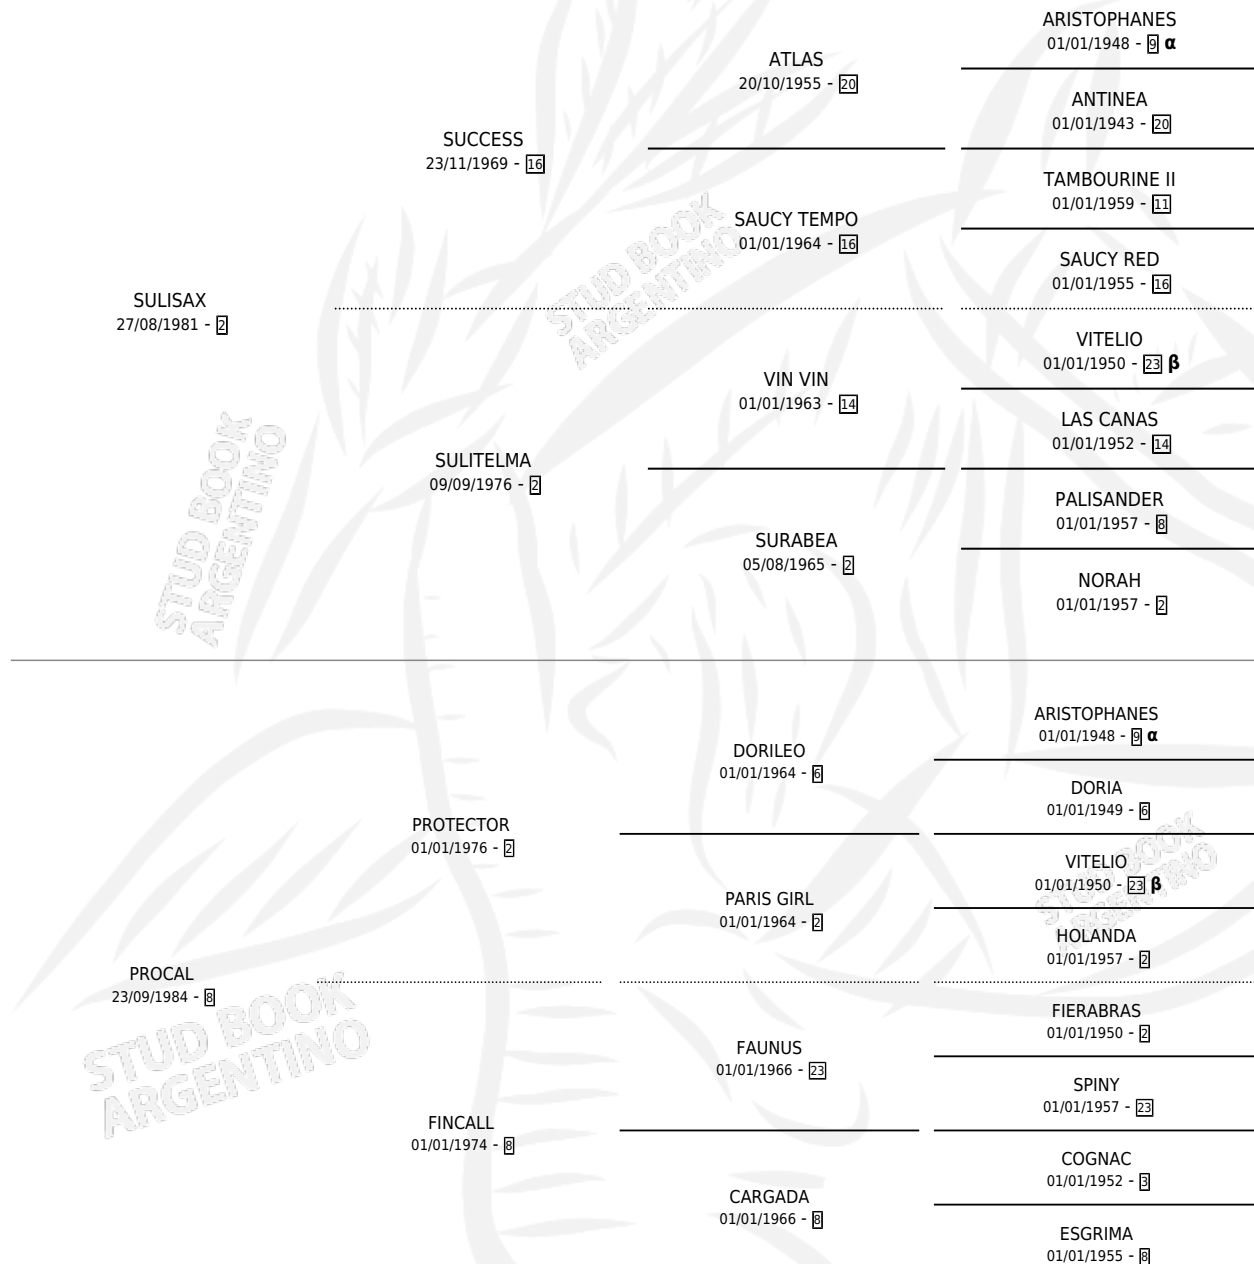

SACATE

por **SULISAX** y **PROCAL** por **PROTECTOR**

Argentina · Hembra · Zaino · SP · 25/09/2001
Familia 8-g · Volumen 37

ESTADO

TIPIFICACIÓN SANGUÍNEA	✓
TIPIFICACIÓN POR ADN	X
PASAPORTE	X
IDENTIFICACIÓN POR MICROCHIP	X
REPRODUCTOR	✓

Lugar de nacimiento: El Entrevero
Criador: Pettinari Ricardo Horacio

PEDIGREE

INBREEDING : α, β

CAMPAÑA

Solo carreras oficiales de Argentina

POR EDAD

EDAD	CC	1°	2°	3°	4°	5°	NP	CLC	CLG	CLCG1	CLGG1	IMPORTE	GANANCIA / CC
4 AÑOS	4	0	1	0	2	0	1	0	0	0	0	\$5,400	\$1,350
TOTALES	4	0	1	0	2	0	1	0	0	0	0	\$5,400	\$1,350
%		0.0%	25.0%	0.0%	50.0%	0.0%	25.0%	0.0%	0.0%	0.0%	0.0%		

Placés en Palermo en 4 carreras disputadas.

POR DISTANCIA

HIPODROMO	CC	1°	2°	3°	4°	5°	NP	CLC	CLG	CLCG1	CLGG1	IMPORTE
PALERMO	4	0	1	0	2	0	1	0	0	0	0	\$5,400
1000 MTS	4	0	1	0	2	0	1	0	0	0	0	\$5,400

POR PISTA