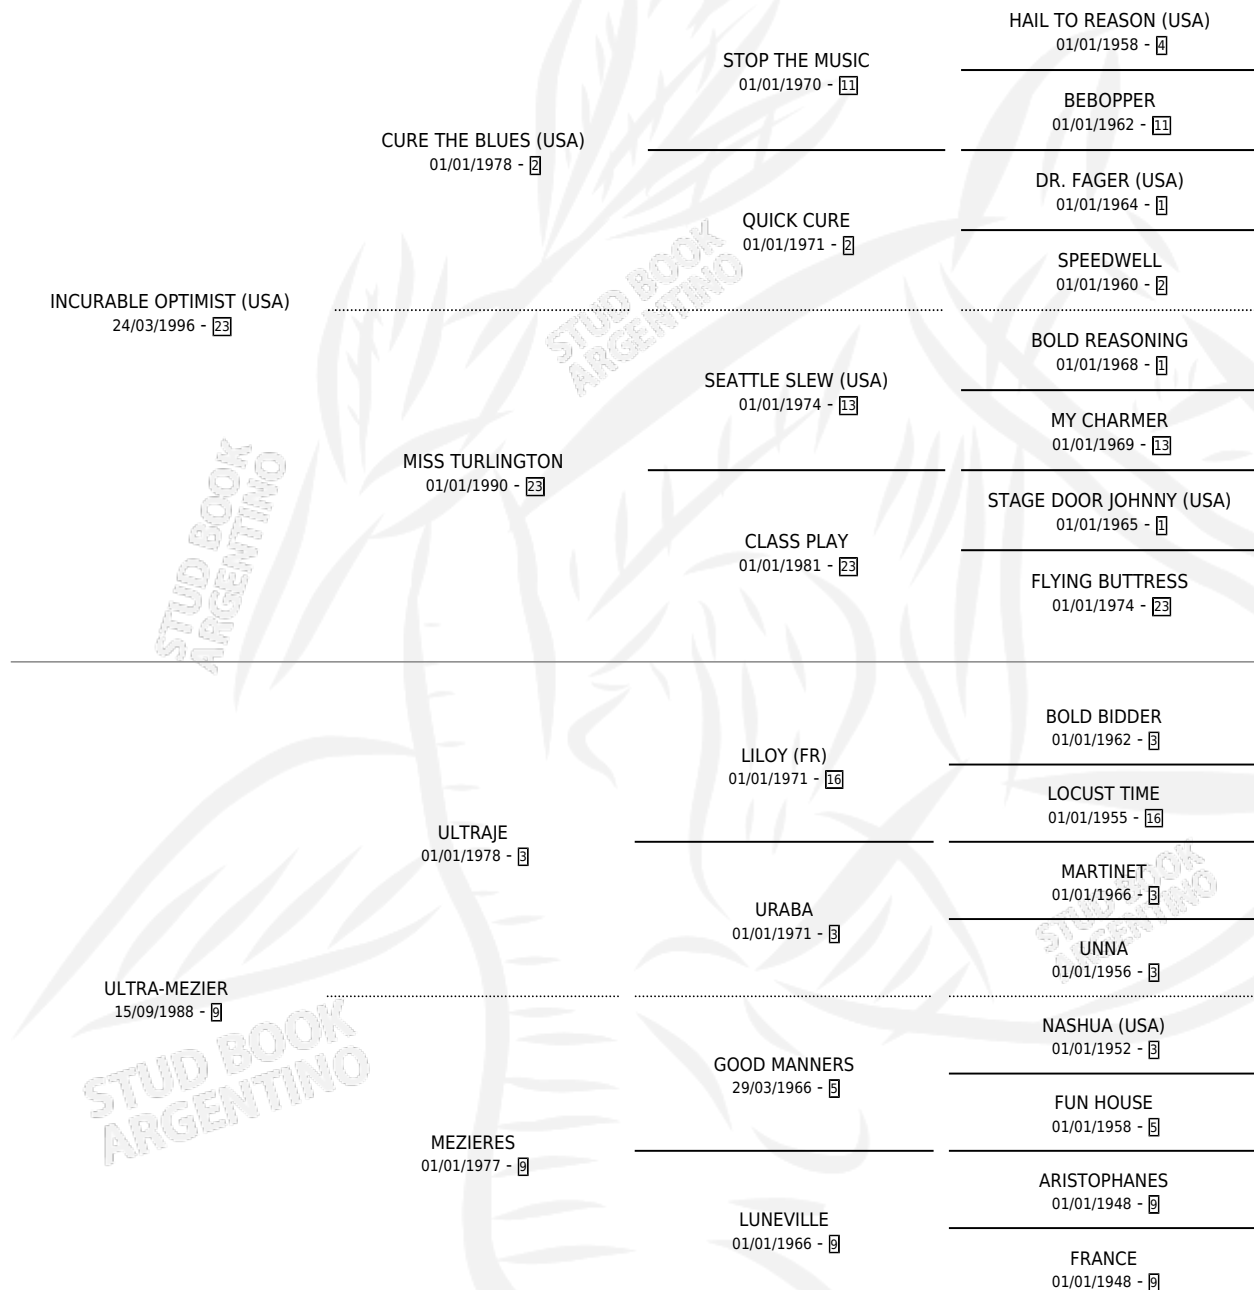

LADY OPTIMIST

por INCURABLE OPTIMIST (USA) y ULTRA-MEZIER por ULTRAJE

Argentina · Hembra · Zaino Colorado · SP · 15/07/2001
Familia 9-b · Volumen 37

ESTADO

TIPIFICACIÓN SANGUÍNEA	✓
TIPIFICACIÓN POR ADN	✓
PASAPORTE	X
IDENTIFICACIÓN POR MICROCHIP	X
REPRODUCTOR	✓

Lugar de nacimiento: Don Carmelo

Criador: Bonelli Juan Carlos

PEDIGREE